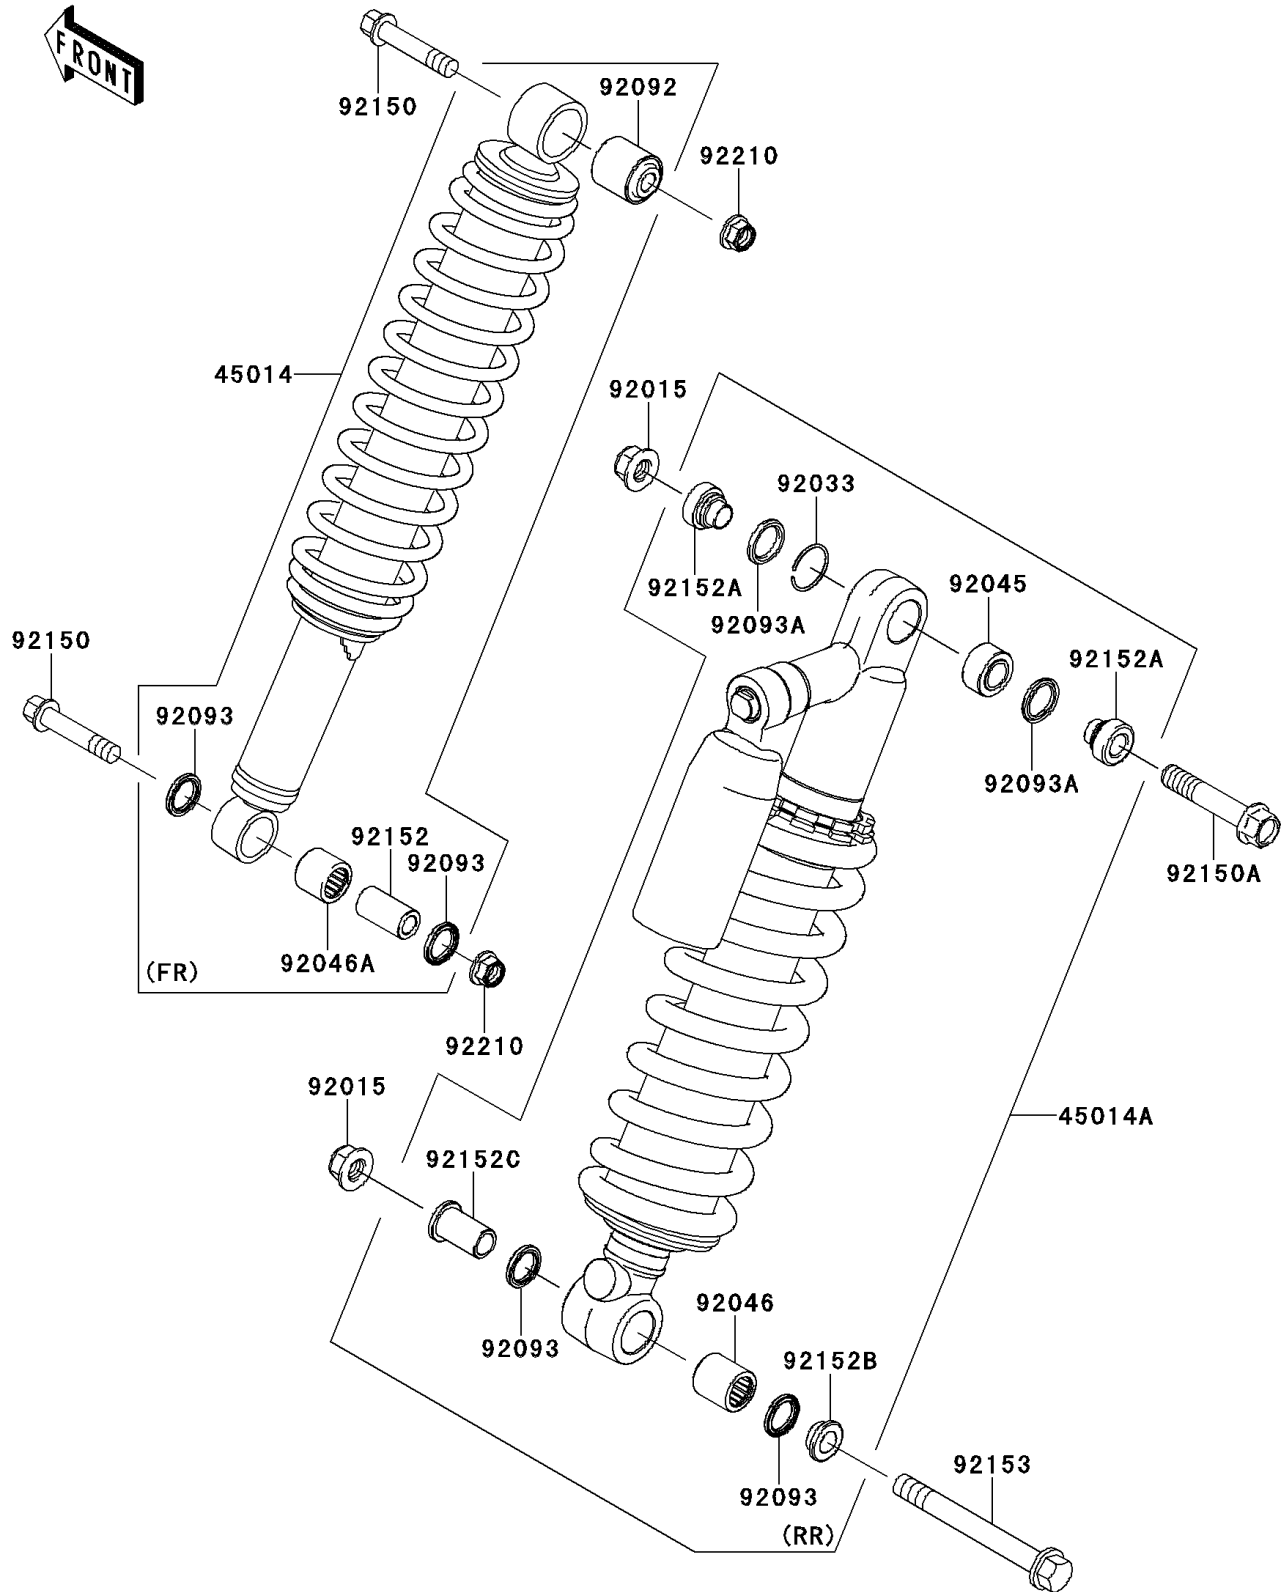

2010 Teryx[®] 750 FI 4x4

PARTS DIAGRAM

Shock Absorber(s)

F2280

2010 Teryx[®] 750 FI 4x4

PARTS LIST

Shock Absorber(s)

ITEM NAME

PART NUMBER

QUANTITY
