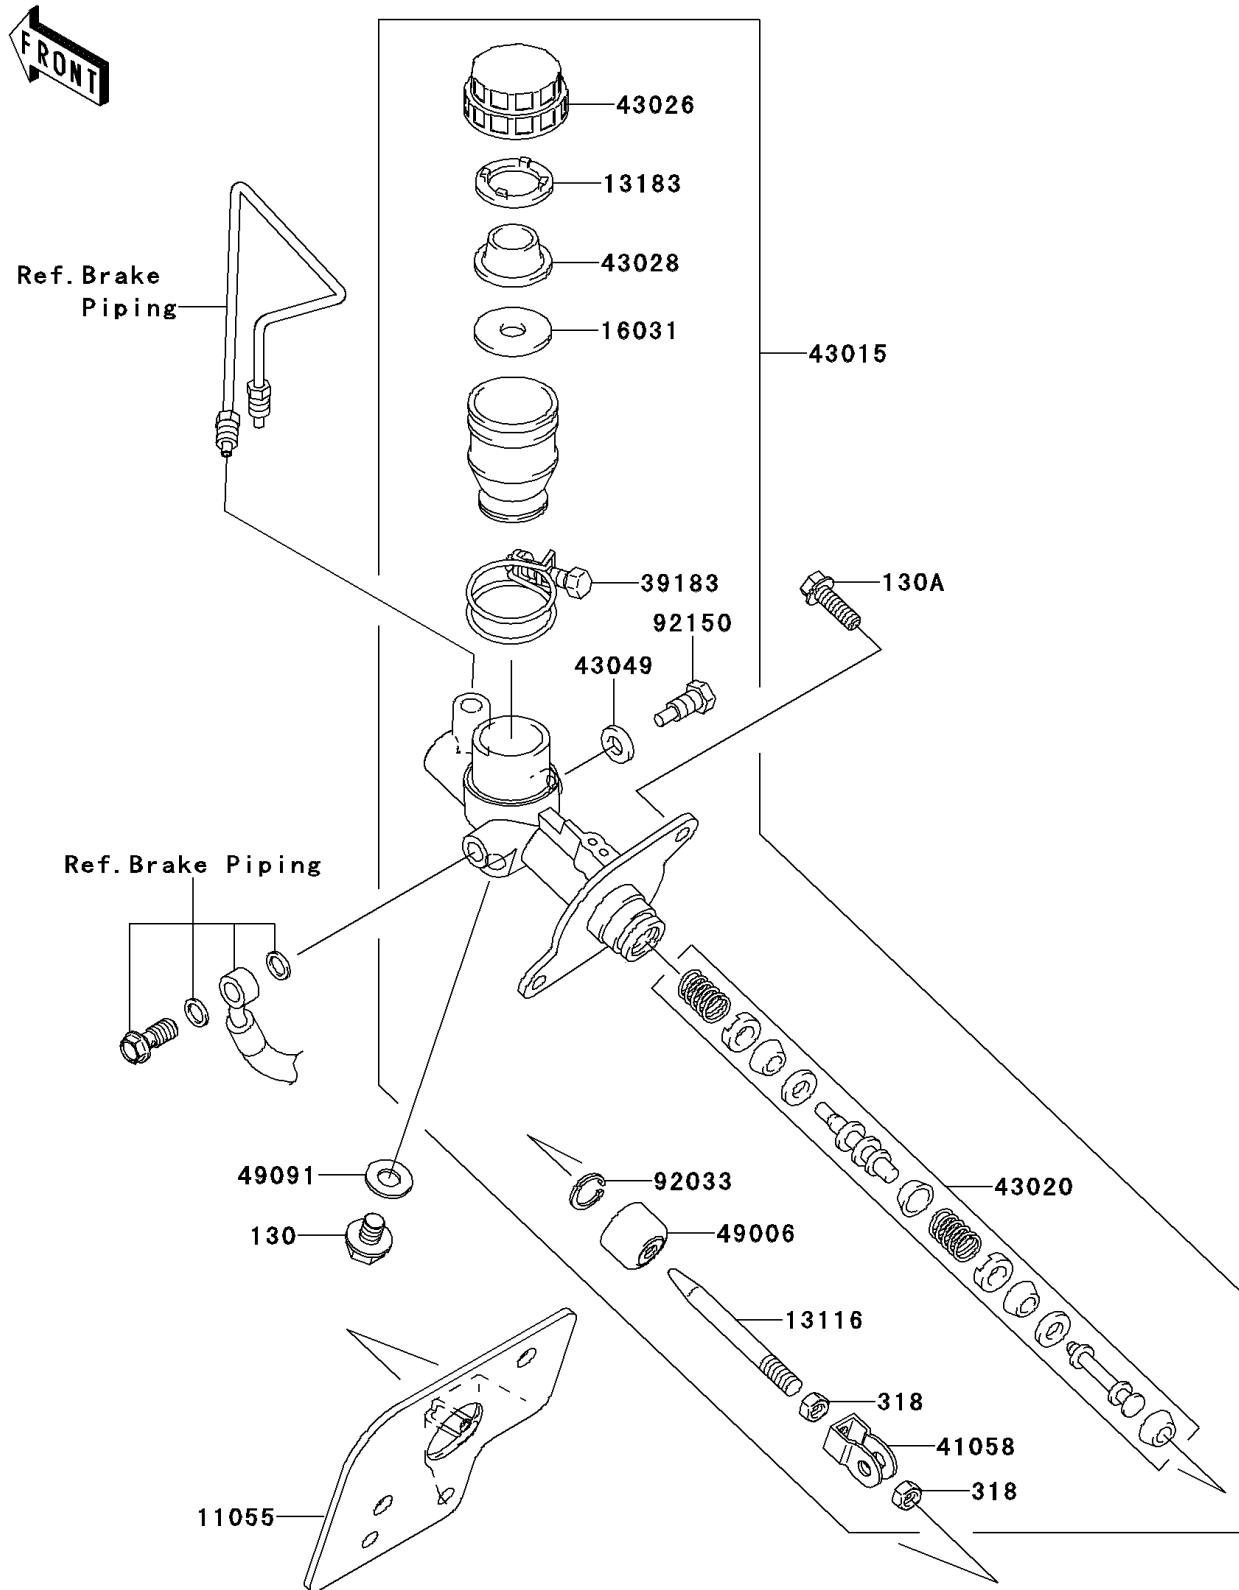

## PARTS DIAGRAM

### Master Cylinder

F2261

## PARTS LIST

### Master Cylinder

ITEM NAME	PART NUMBER	QUANTITY
BOLT-FLANGED,10X12 (Ref # 130)	130AA1012	1
BOLT-FLANGED,8X25 (Ref # 130A)	130BA0825	2
NUT-HEX-SMALL,8MM (Ref # 318)	318BA0800	2
BRACKET (Ref # 11055)	11055-0524	1
ROD-PUSH (Ref # 13116)	13116-1134	1
PLATE (Ref # 13183)	13183-1306	1
FLOAT (Ref # 16031)	16031-1069	1
BAND-ASSY (Ref # 39183)	39183-1055	1
RODEND-BRAKE (Ref # 41058)	41058-1057	1
CYLINDER-ASSY-MASTER (Ref # 43015)	43015-1683	1
PISTON-COMP-BRAKE (Ref # 43020)	43020-1124	1
CAP-BRAKE (Ref # 43026)	43026-1067	1
DIAPHRAGM (Ref # 43028)	43028-1078	1
PACKING (Ref # 43049)	43049-1065	1
BOOT (Ref # 49006)	49006-1245	1
WASHER-SEAL,10.1X14.5X1.5 (Ref # 49091)	49091-0001	1
RING-SNAP (Ref # 92033)	92033-1255	1
BOLT,STOP (Ref # 92150)	92150-1165	1