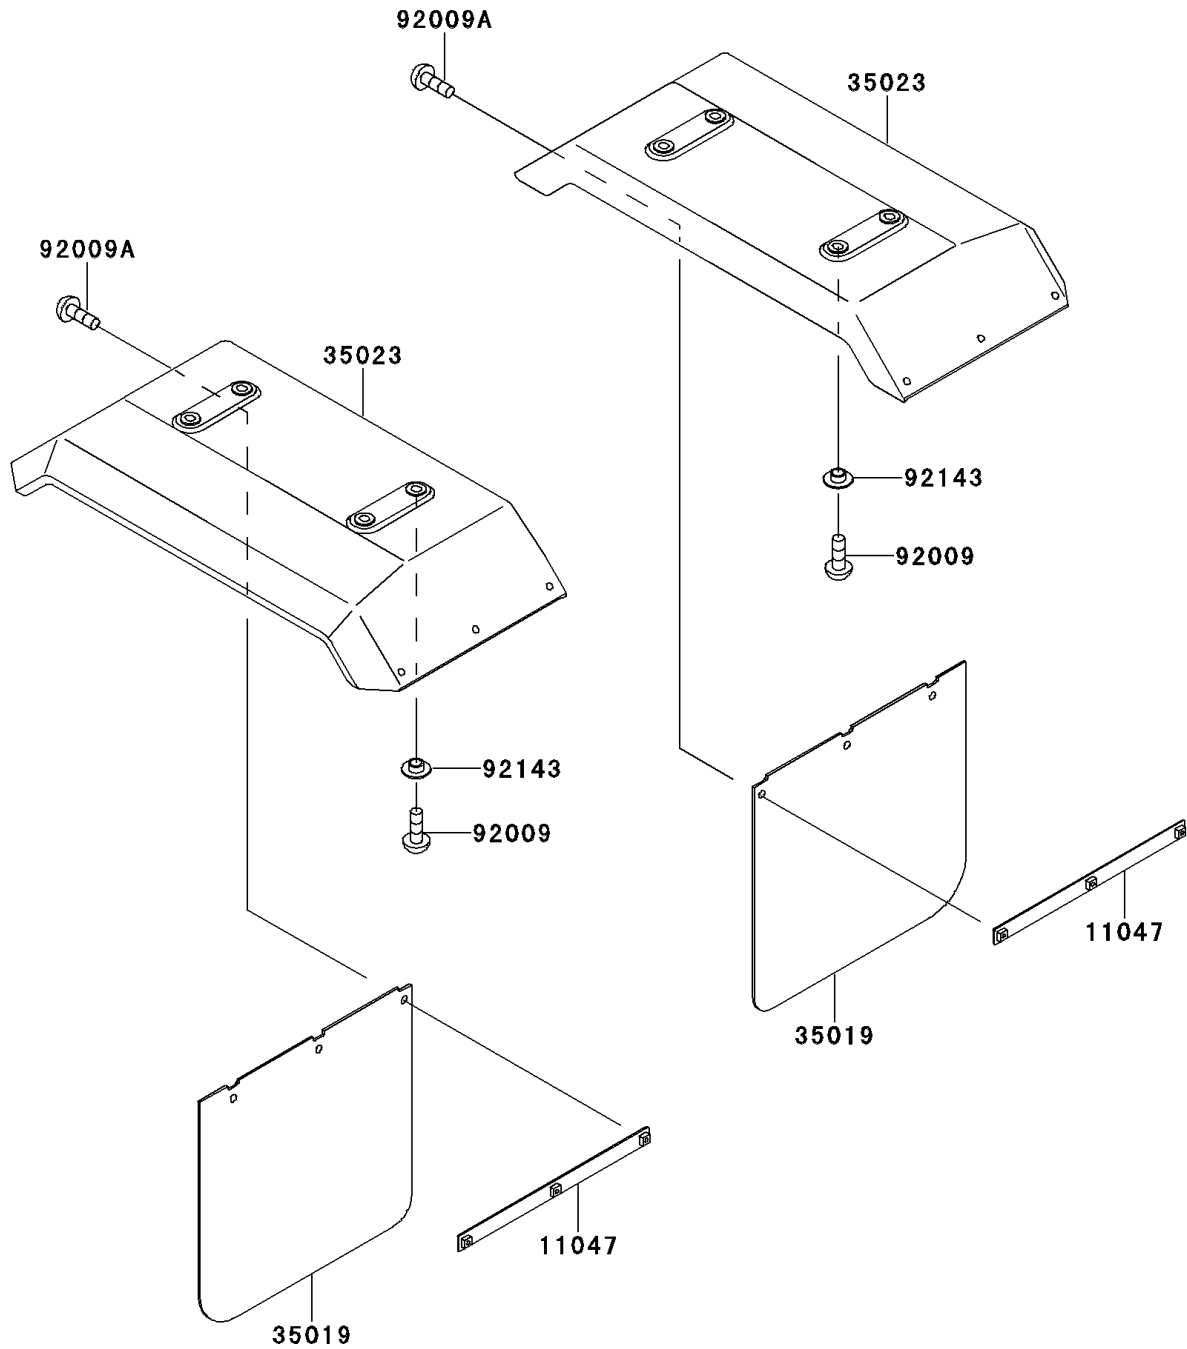

# Mule 2510 4X4

## PARTS DIAGRAM

### Accessory(Rear Fender)

F2910A