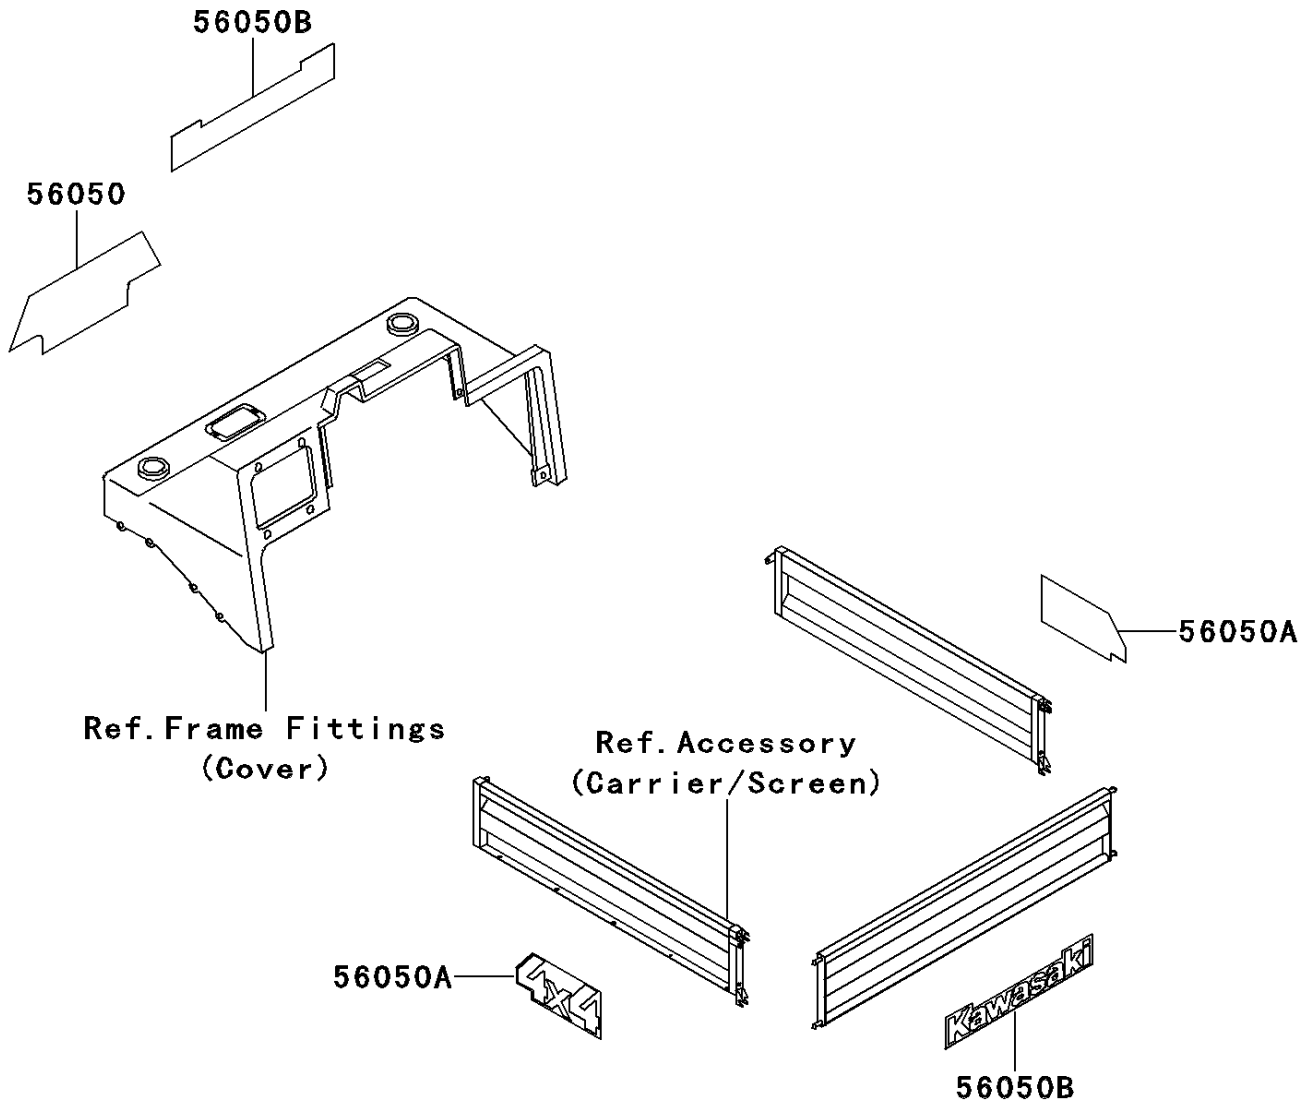

# Mule 2510 4X4

## PARTS DIAGRAM

Decals(Red)(KAF620-A1/A2)

F2861

## PARTS LIST

Decals(Red)(KAF620-A1/A2)

ITEM NAME	PART NUMBER	QUANTITY
MARK,MULE 2510 (Ref # 56050)	56050-1917	1
MARK,4X4 (Ref # 56050A)	56050-1936	2
MARK,KAWASAKI (Ref # 56050B)	56050-1937	2