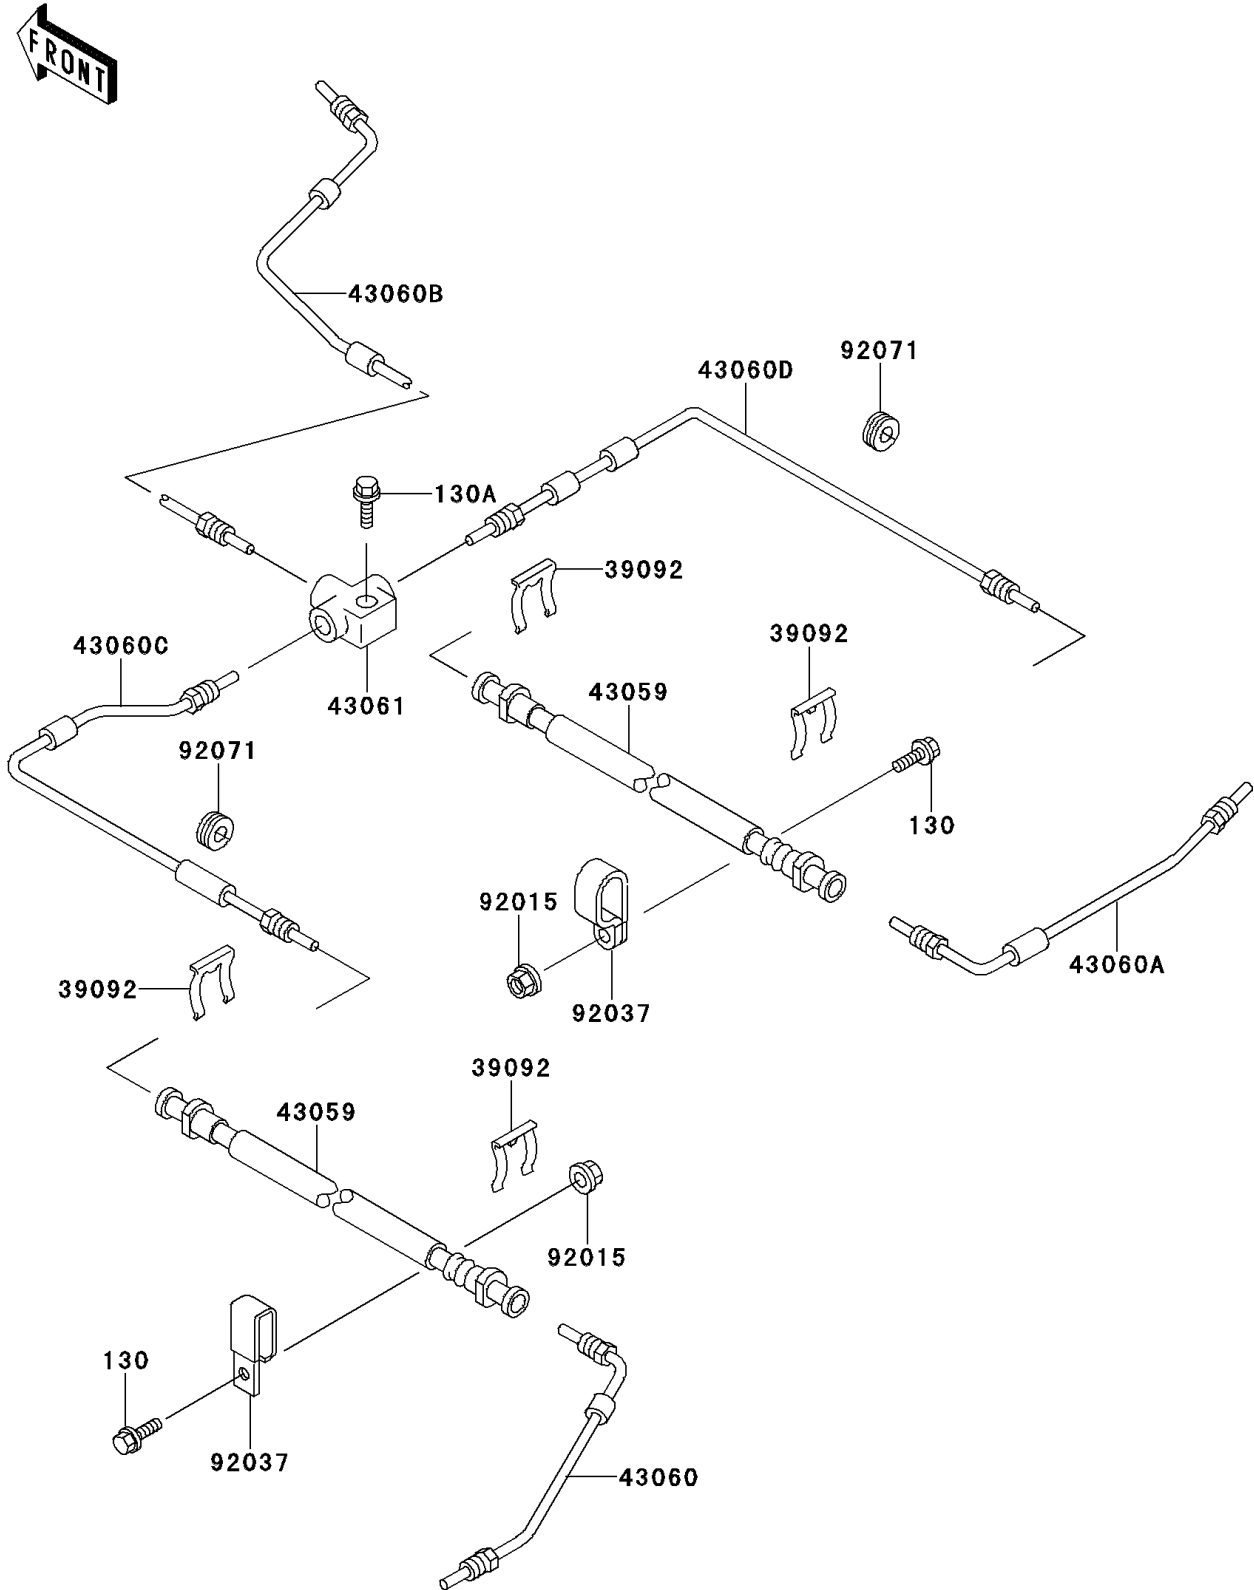

Mule 2510 4X4

PARTS DIAGRAM

Brake Piping

F2262

Mule 2510 4X4

PARTS LIST

Brake Piping

ITEM NAME	PART NUMBER	QUANTITY
BOLT-FLANGED (Ref # 130)	130D0620	2
BOLT-FLANGED,8X30 (Ref # 130A)	130D0830	1
PIN-HAIR (Ref # 39092)	39092-1052	4
HOSE-BRAKE,RR (Ref # 43059)	43059-1490	2
PIPE-BRAKE,RR,LH (Ref # 43060)	43060-1083	1
PIPE-BRAKE,RR,RH (Ref # 43060A)	43060-1084	1
PIPE-BRAKE,RR,FR (Ref # 43060B)	43060-1085	1
PIPE-BRAKE,MIDDLE,LH (Ref # 43060C)	43060-1086	1
PIPE-BRAKE,MIDDLE,RH (Ref # 43060D)	43060-1094	1
JOINT-BRAKE (Ref # 43061)	43061-1063	1
NUT,LOCK,FLANGED,6MM (Ref # 92015)	92015-1675	2
CLAMP (Ref # 92037)	92037-1608	2
GROMMET (Ref # 92071)	92071-1152	4