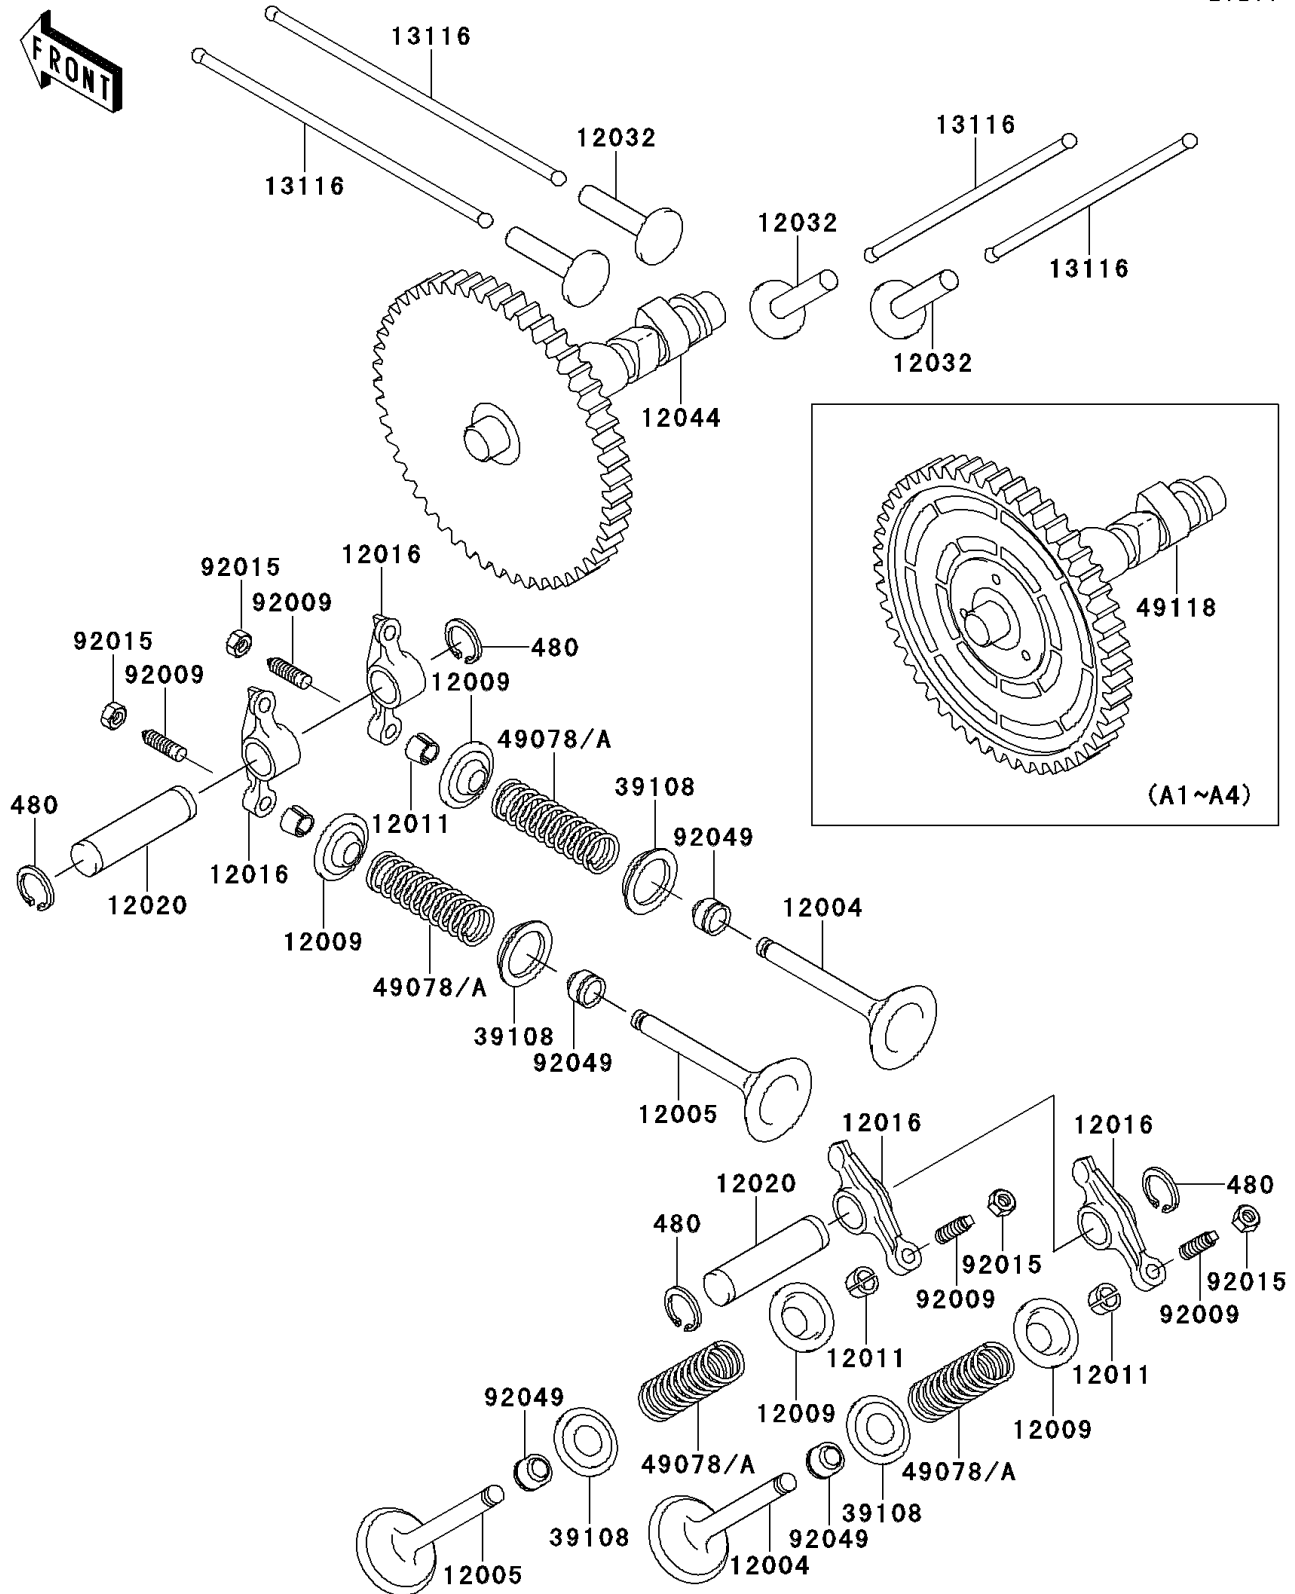

Mule 2510 4X4

PARTS DIAGRAM

Valve(s)/Camshaft(s)

E1211

Mule 2510 4X4

PARTS LIST

Valve(s)/Camshaft(s)

ITEM NAME

PART NUMBER

QUANTITY
