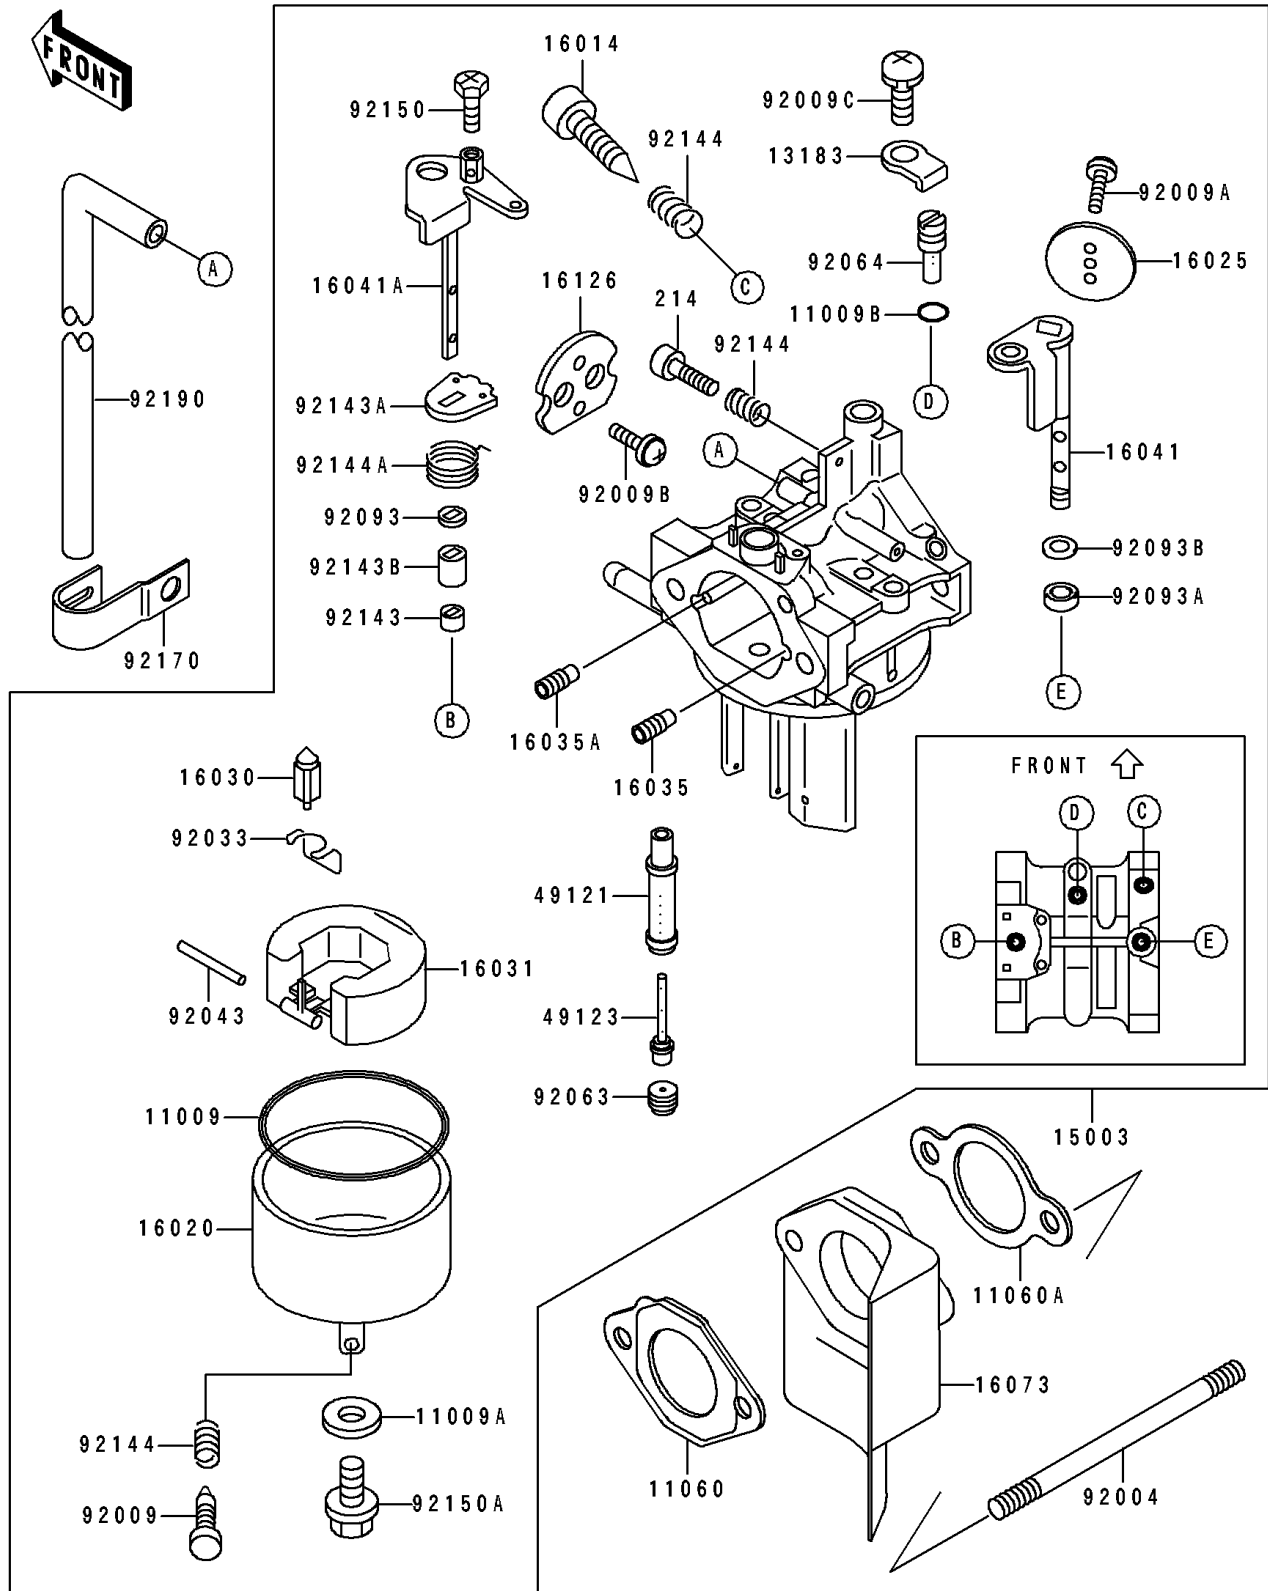

Mule 500

PARTS DIAGRAM

Carburetor

E1611

Mule 500

PARTS LIST

Carburetor

ITEM NAME

PART NUMBER

QUANTITY
