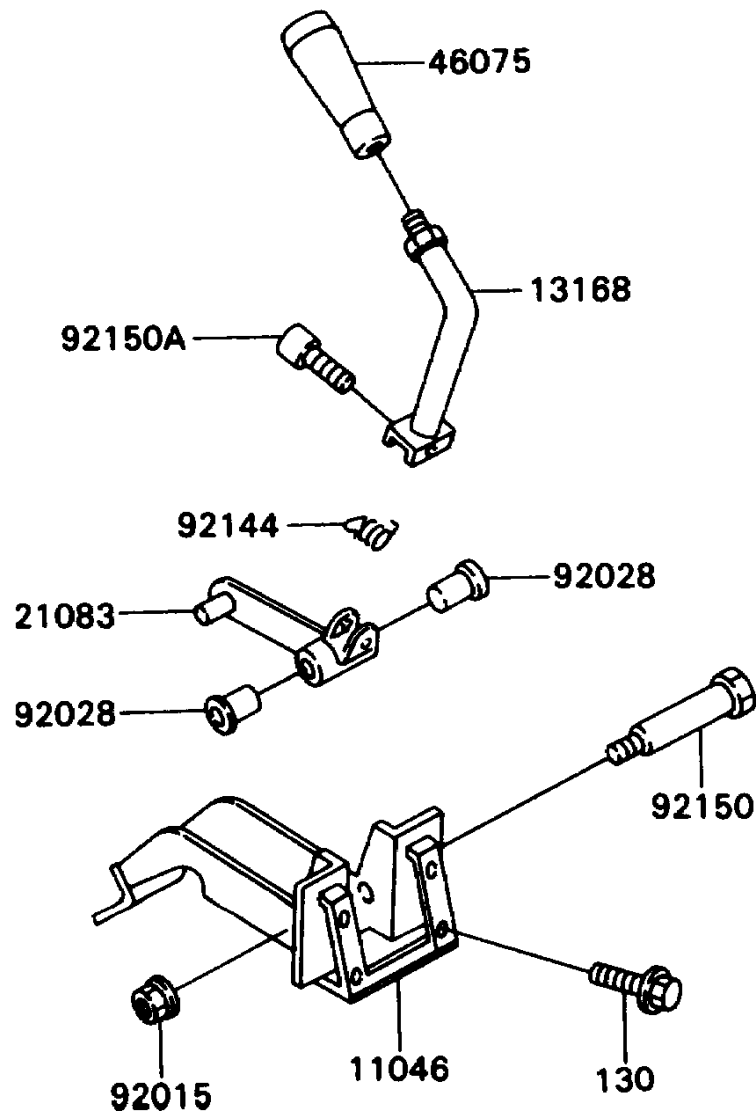

Mule 2030

PARTS DIAGRAM

Frame Fitting(Lever)

F2131A

Mule 2030

PARTS LIST

Frame Fitting(Lever)

Kawasaki

Let the Good Times Roll®

ITEM NAME	PART NUMBER	QUANTITY
BRACKET,SHIFT LEVER (Ref # 11046)	11046-1677	1
LEVER,SHIFT (Ref # 13168)	13168-1440	1
ARM,SHIFT LEVER (Ref # 21083)	21083-1085	1
GRIP,SHIFT LEVER (Ref # 46075)	46075-1075	1
NUT,LOCK,FLANGED,6MM (Ref # 92015)	92015-1675	2
BUSHING (Ref # 92028)	92028-1507	2
SPRING (Ref # 92144)	92144-1175	1
BOLT (Ref # 92150)	92002-1984	1
BOLT,SOCKET,6X35 (Ref # 92150A)	92150-1393	1
BOLT-FLANGED,6X12 (Ref # 130)	130C0612	4