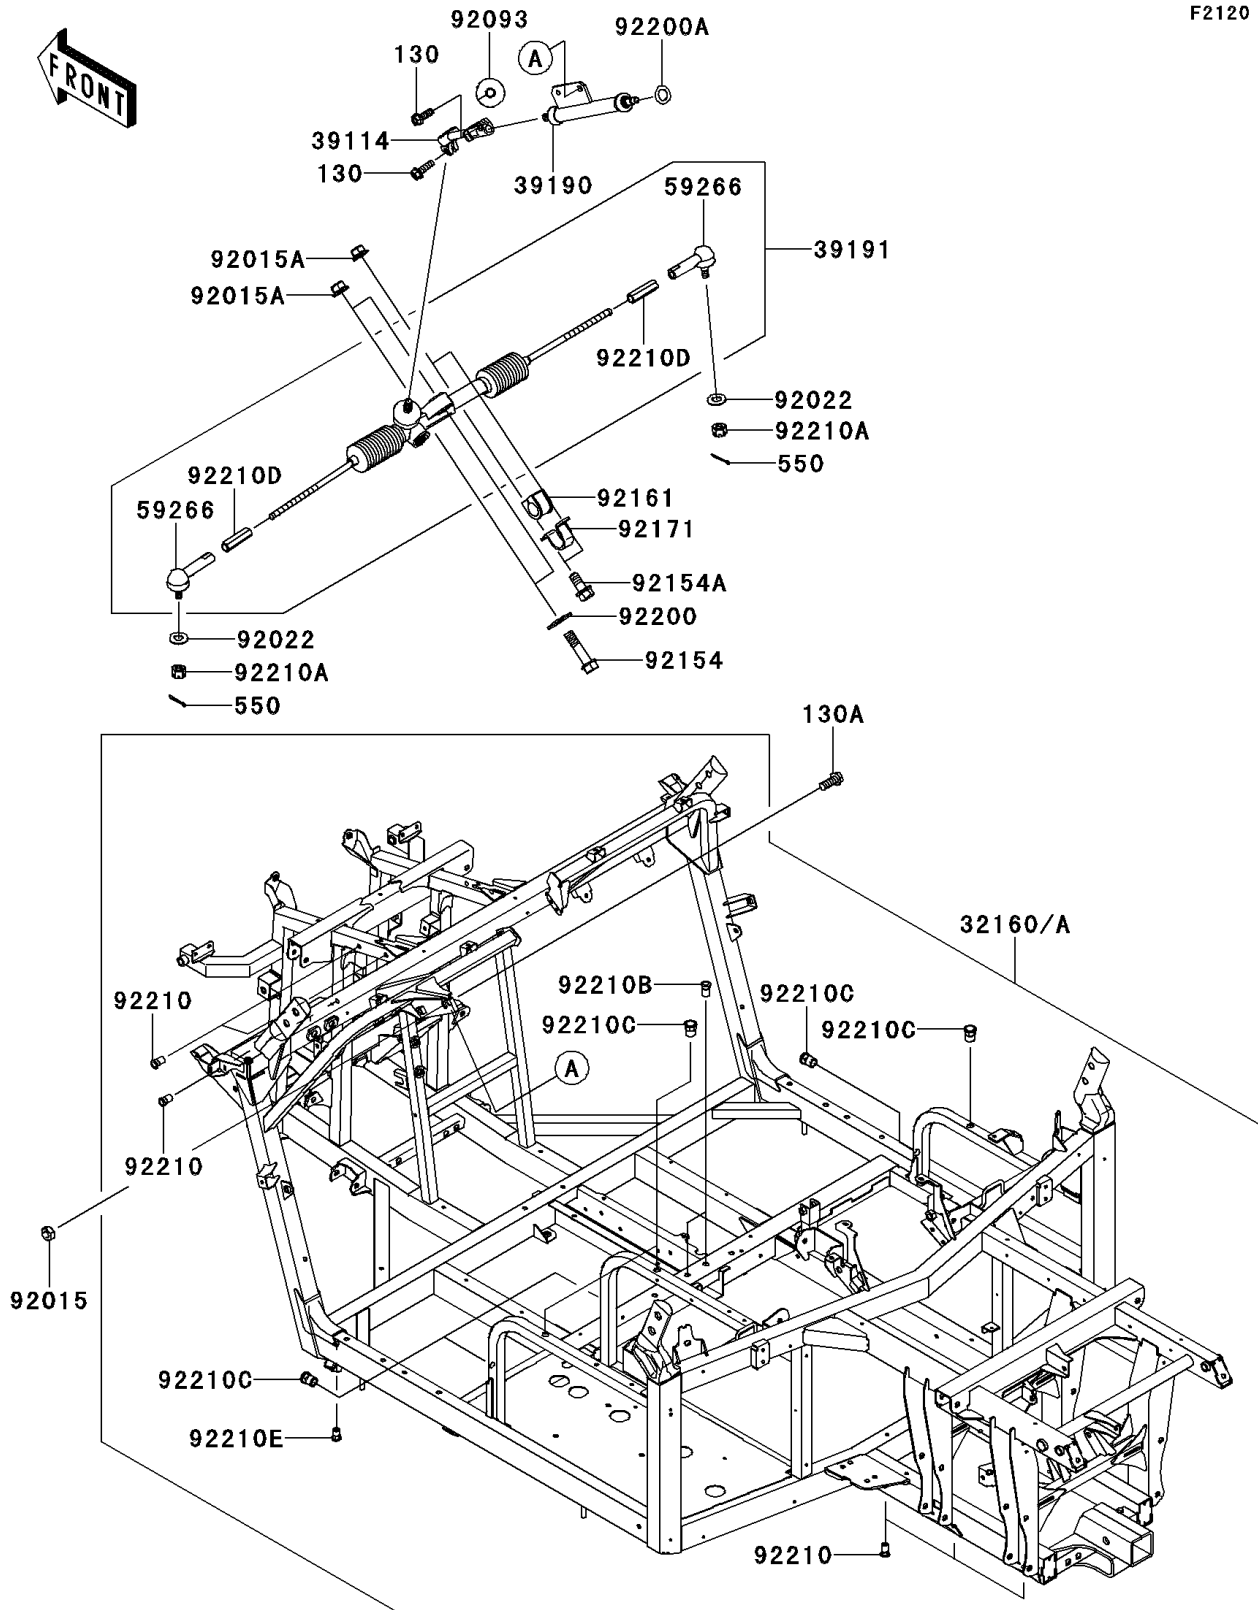

2012 TERYX® 750 FI 4x4

PARTS DIAGRAM

Frame

F2120

2012 TERYX® 750 FI 4x4

PARTS LIST

Frame

ITEM NAME	PART NUMBER	QUANTITY
BOLT-FLANGED,8X25 (Ref # 130)	130BA0825	2
BOLT-FLANGED,10X25 (Ref # 130A)	130BA1025	2
PIN-COTTER,3.0X25 (Ref # 550)	550AA3025	2
FRAME-COMP (Ref # 32160A)	32160-0617	1
SHAFT-COMP-STRG (Ref # 39114)	39114-0011	1
SHAFT-ASSY-STEERING (Ref # 39190)	39190-0004	1
GEAR-ASSY-STEERING (Ref # 39191)	39191-0011	1
JOINT-BALL (Ref # 59266)	59266-0038	2
NUT,LOCK,10MM,BLACK (Ref # 92015)	92015-1189	1
NUT,LOCK,FLANGED,12MM (Ref # 92015A)	92015-1433	4
WASHER (Ref # 92022)	92022-1831	2
SEAL,STEERING SHAFT (Ref # 92093)	92093-0070	1
BOLT,FLANGED,12X60 (Ref # 92154)	92154-0072	2
BOLT,FLANGED,12X27 (Ref # 92154A)	92154-0073	2
DAMPER,STEERING GEAR (Ref # 92161)	92161-0506	1
CLAMP,STEERING GEAR (Ref # 92171)	92171-1866	1
WASHER,12.3X38X2.0 (Ref # 92200)	92200-0379	2
WASHER,15X25X1.6 (Ref # 92200A)	92200-0460	1
NUT,POP,6MM,L=16.5 (Ref # 92210)	92210-0324	10
NUT,CASTLE,12MM (Ref # 92210A)	92210-0395	2
NUT,FLANGED,8MM (Ref # 92210B)	92210-0527	2
NUT,10MM (Ref # 92210C)	92210-0573	6
NUT,14MM (Ref # 92210D)	92210-0588	2
NUT,POP,6MM,L=15 (Ref # 92210E)	92210-1397	44