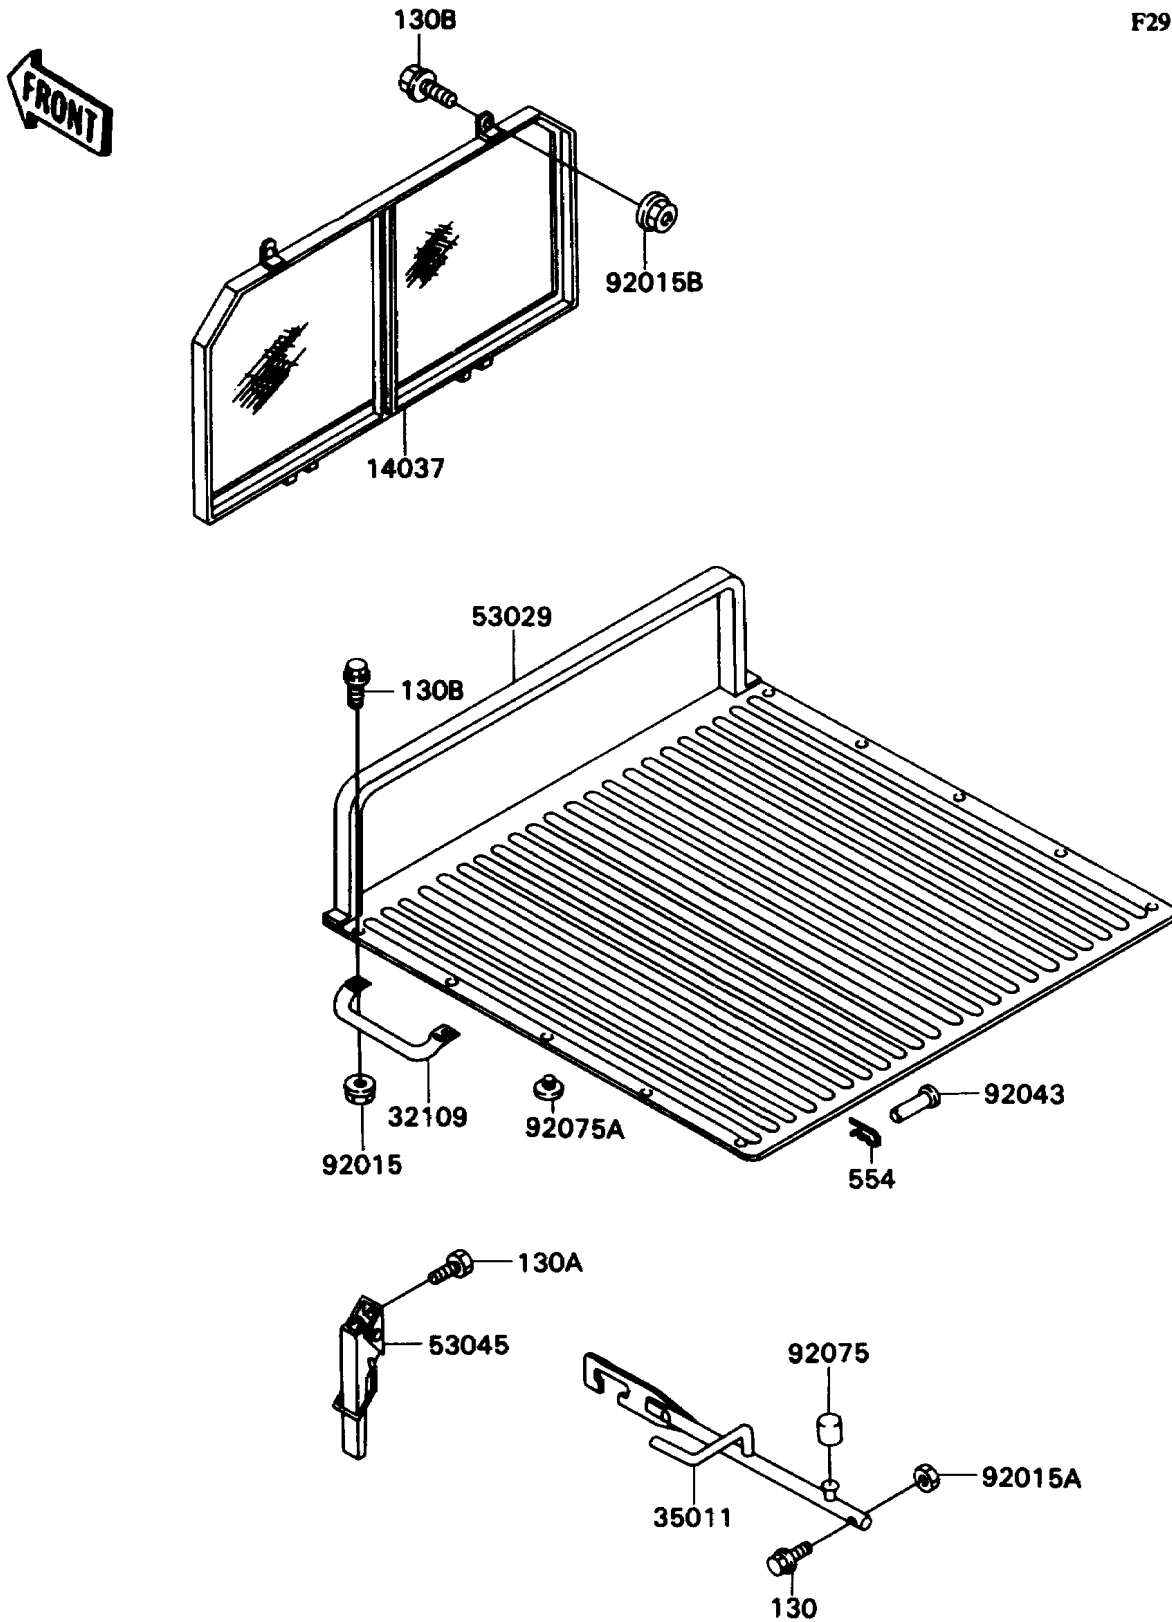

Mule 2020

PARTS DIAGRAM

Accessory(Carrier/Screen)

F2910B

Mule 2020

PARTS LIST

Accessory(Carrier/Screen)

ITEM NAME	PART NUMBER	QUANTITY
SCREEN,REAR GUARD (Ref # 14037)	14037-1119	1
GRIP-FRAME,F.RED (Ref # 32109)	32109-1196-B1	2
STAY,CARRIER STOPPER (Ref # 35011)	35011-1535	1
CARRIER,F.RED (Ref # 53029)	53029-1125-B1	1
HOOK-ASSY (Ref # 53045)	53045-1058	2
NUT,FLANGED,8MM (Ref # 92015)	92015-1408	4
NUT,LOCK,FLANGED,6MM (Ref # 92015A)	92015-1675	1
NUT,FLANGED,LOCK,8MM (Ref # 92015B)	92015-1696	6
PIN,12X65 (Ref # 92043)	92043-1428	2
DAMPER (Ref # 92075)	92075-1817	1
DAMPER (Ref # 92075A)	92075-1859	8
BOLT-FLANGED,6X30 (Ref # 130)	130H0630	1
BOLT-FLANGED,6X14,BLACK (Ref # 130A)	130J0614	4
BOLT-FLANGED,8X20 (Ref # 130B)	130J0820	10
PIN-SNAP,12MM (Ref # 554)	554A1200	2