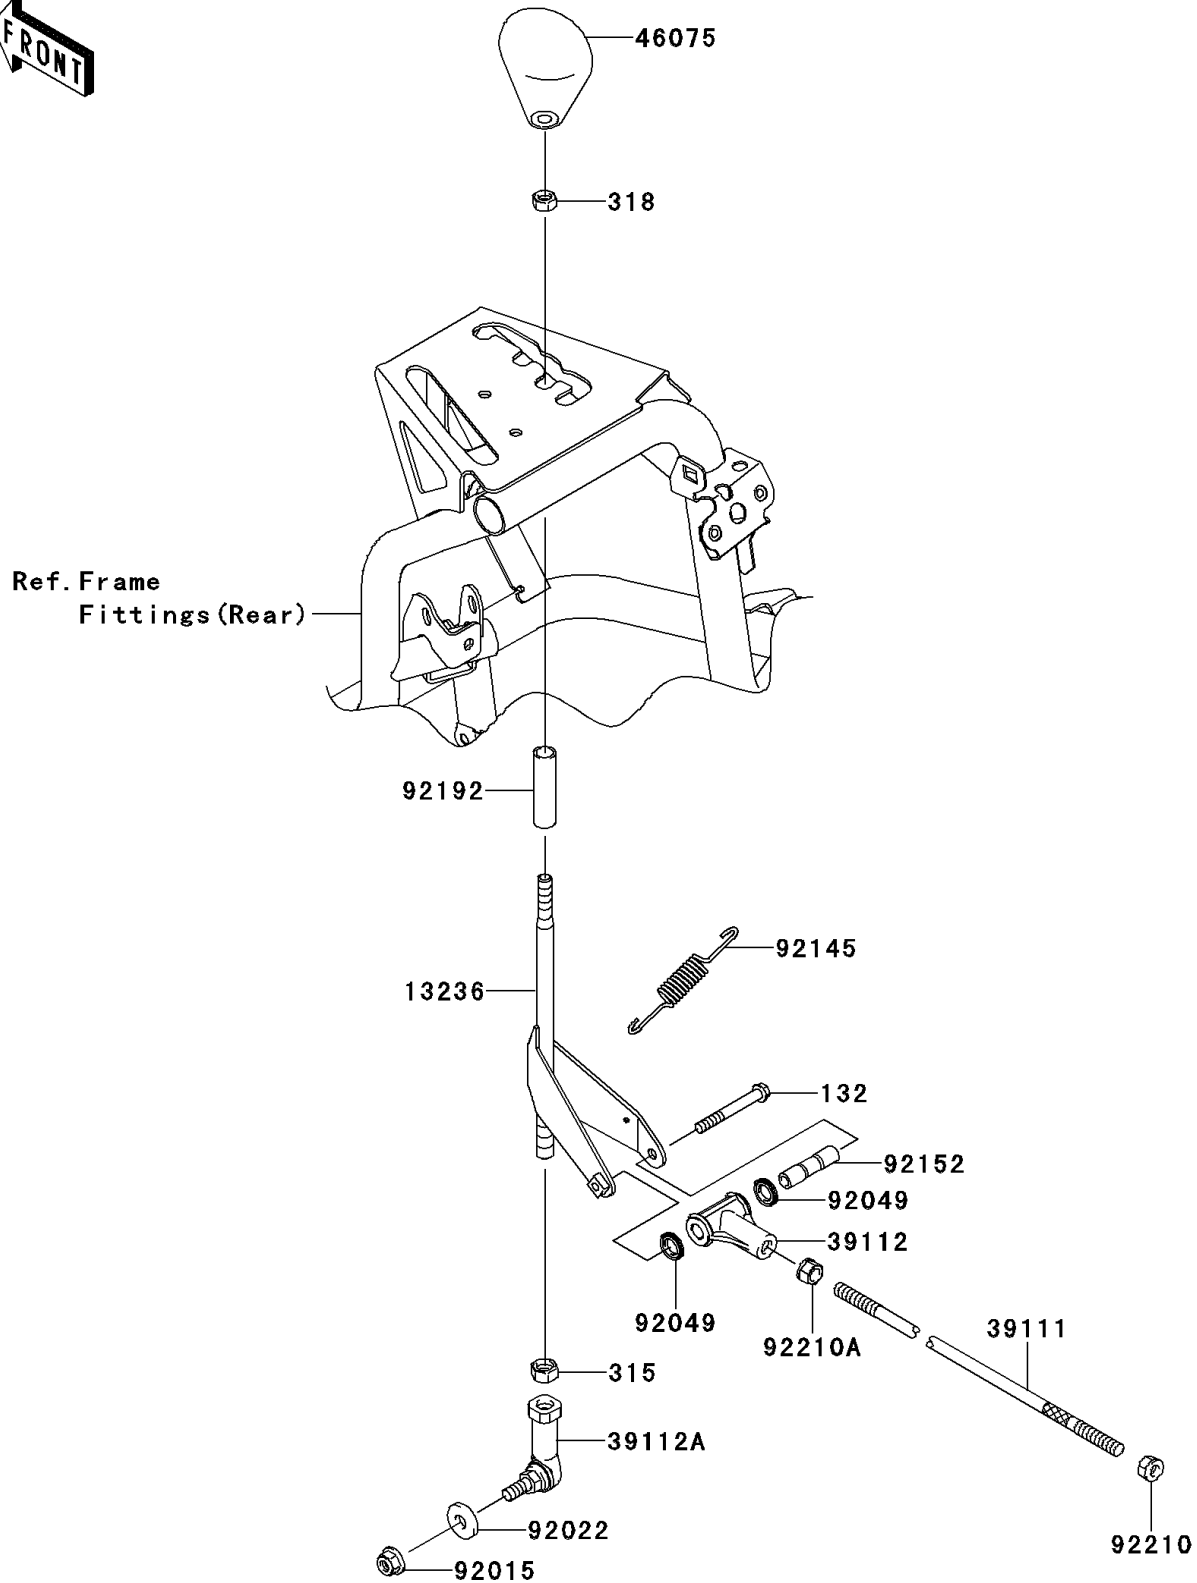

2012 TERYX® 750 FI 4x4

PARTS DIAGRAM

Control

E7110

2012 TERYX® 750 FI 4x4

PARTS LIST

Control

ITEM NAME	PART NUMBER	QUANTITY
BOLT-FLANGED-SMALL,6X50 (Ref # 132)	132BB0650	1
NUT-HEX-FINE,10MM (Ref # 315)	315AA1000	1
NUT-HEX-SMALL,8MM (Ref # 318)	318BA0800	1
LEVER-COMP (Ref # 13236)	13236-0152	1
ROD-TIE (Ref # 39111)	39111-0040	1
RODEND-TIE (Ref # 39112)	39112-1079	1
RODEND-TIE,CONTROL PIVOT (Ref # 39112A)	39112-1084	1
GRIP,SHIFT (Ref # 46075)	46075-0046	1
NUT,8MM (Ref # 92015)	92015-1432	1
WASHER,8.5X22X3.2 (Ref # 92022)	92022-276	1
SEAL-OIL (Ref # 92049)	92049-1458	2
SPRING (Ref # 92145)	92145-0130	1
COLLAR,RODEND-TIE (Ref # 92152)	92152-1222	1
TUBE,10X13X50 (Ref # 92192)	92192-0812	1
NUT,8MM (Ref # 92210)	92210-1242	1
NUT,LH,THREAD 8MM (Ref # 92210A)	92210-1284	1