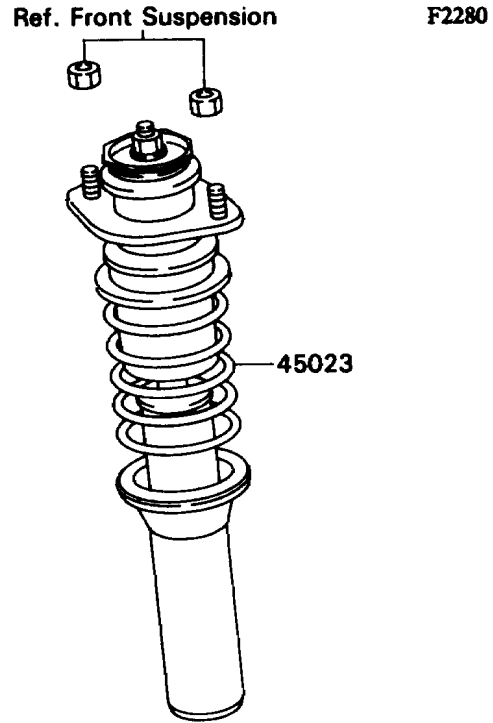

Mule 2020

PARTS DIAGRAM

Shock Absorber

Mule 2020

PARTS LIST

Shock Absorber

ITEM NAME	PART NUMBER	QUANTITY
SHOCKABSORBER,RR (Ref # 45014)	45014-1435	2
STRUT,FR (Ref # 45023)	45023-1002	2
DAMPER,SHOCKABSORBER (Ref # 92075)	92075-1784	4