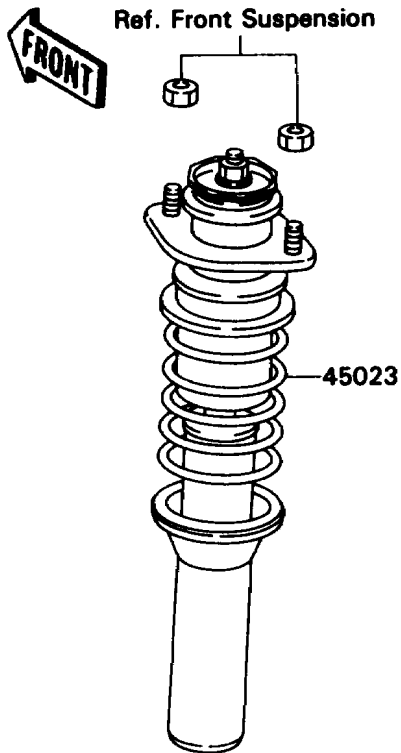

Mule 2020

PARTS DIAGRAM

Shock Absorber

Mule 2020

PARTS LIST

Shock Absorber

ITEM NAME	PART NUMBER	QUANTITY
SHOCKABSORBER,RR (Ref # 45014)	45014-1435	2
STRUT,FR (Ref # 45023)	45023-1002	2
DAMPER,SHOCKABSORBER (Ref # 92075)	92075-1784	4