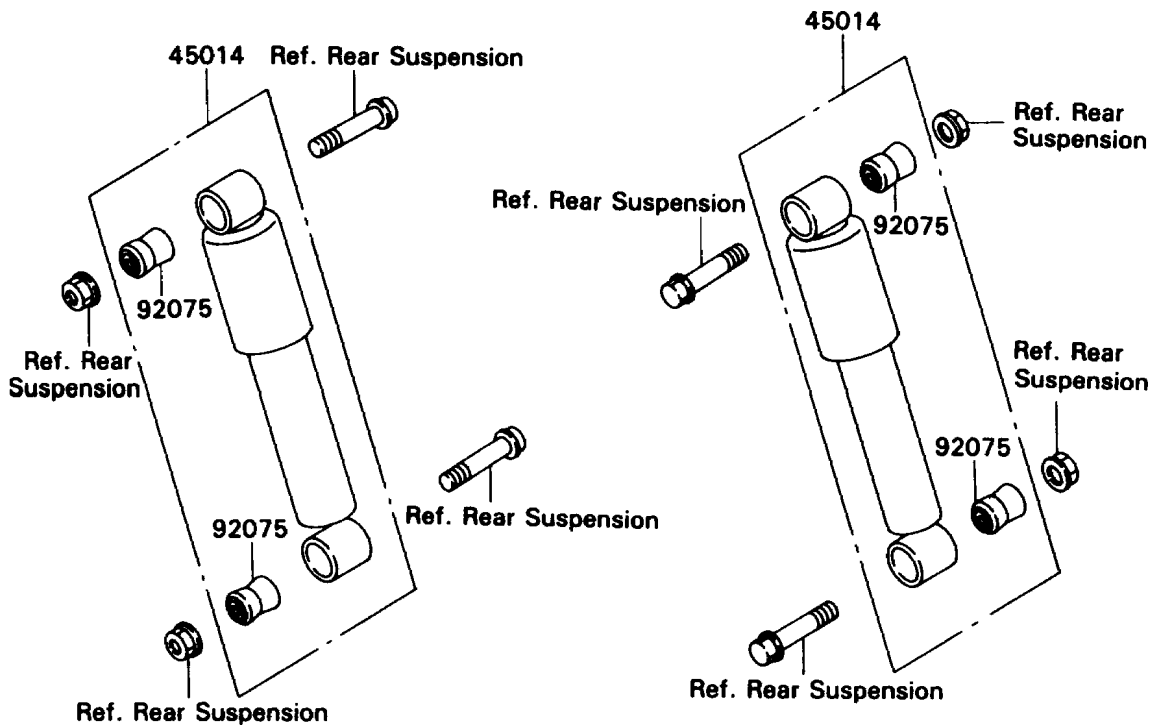

Mule 2020

PARTS DIAGRAM

Shock Absorber

Mule 2020

PARTS LIST

Shock Absorber

ITEM NAME	PART NUMBER	QUANTITY
SHOCKABSORBER,RR (Ref # 45014)	45014-1435	2
STRUT,FR (Ref # 45023)	45023-1002	2
DAMPER,SHOCKABSORBER (Ref # 92075)	92075-1784	4