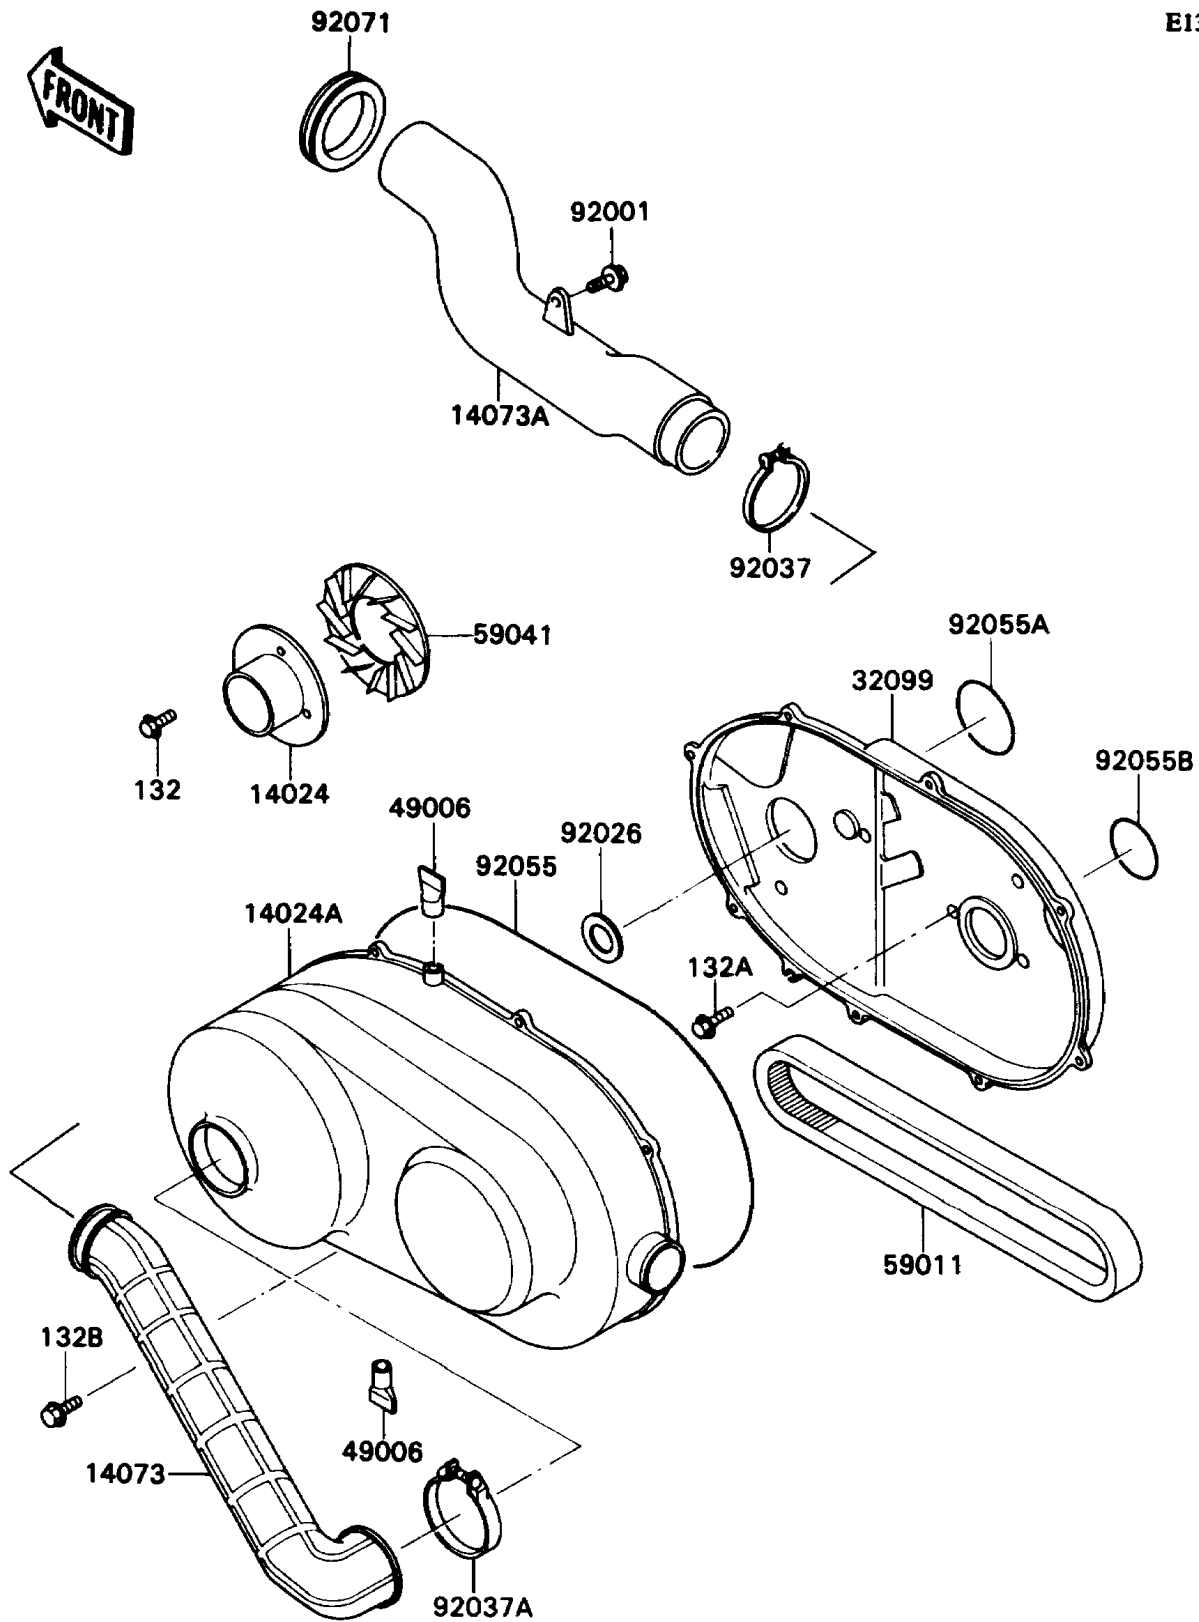

## PARTS DIAGRAM

### Converter Cover

E1393

## PARTS LIST

### Converter Cover

ITEM NAME	PART NUMBER	QUANTITY
COVER,FAN (Ref # 14024)	14024-1554	1
COVER,BELT CONVERTER (Ref # 14024A)	14024-1807	1
DUCT (Ref # 14073)	14073-1385	1
DUCT (Ref # 14073A)	14073-1414	1
CASE,BELT CONVERTER (Ref # 32099)	32099-1110	1
BOOT (Ref # 49006)	49006-1199	2
BELT (Ref # 59011)	59011-1053	1
FAN (Ref # 59041)	59041-1053	1
BOLT,6X16 (Ref # 92001)	92001-1950	1
SPACER (Ref # 92026)	92026-1301	1
CLAMP,AIR FILTER (Ref # 92037)	92037-1409	1
CLAMP (Ref # 92037A)	92037-3711	2
RING-O (Ref # 92055)	92055-1394	1
RING-O,CRANKCASE SIDE (Ref # 92055A)	92055-1395	1
RING-O,GEAR CASE SIDE (Ref # 92055B)	92055-1396	1
GROMMET (Ref # 92071)	92071-1158	1
BOLT-FLANGED-SMALL (Ref # 132)	132G0630	3
BOLT-FLANGED-SMALL (Ref # 132A)	132J0620	6
BOLT-FLANGED-SMALL (Ref # 132B)	132J0630	8