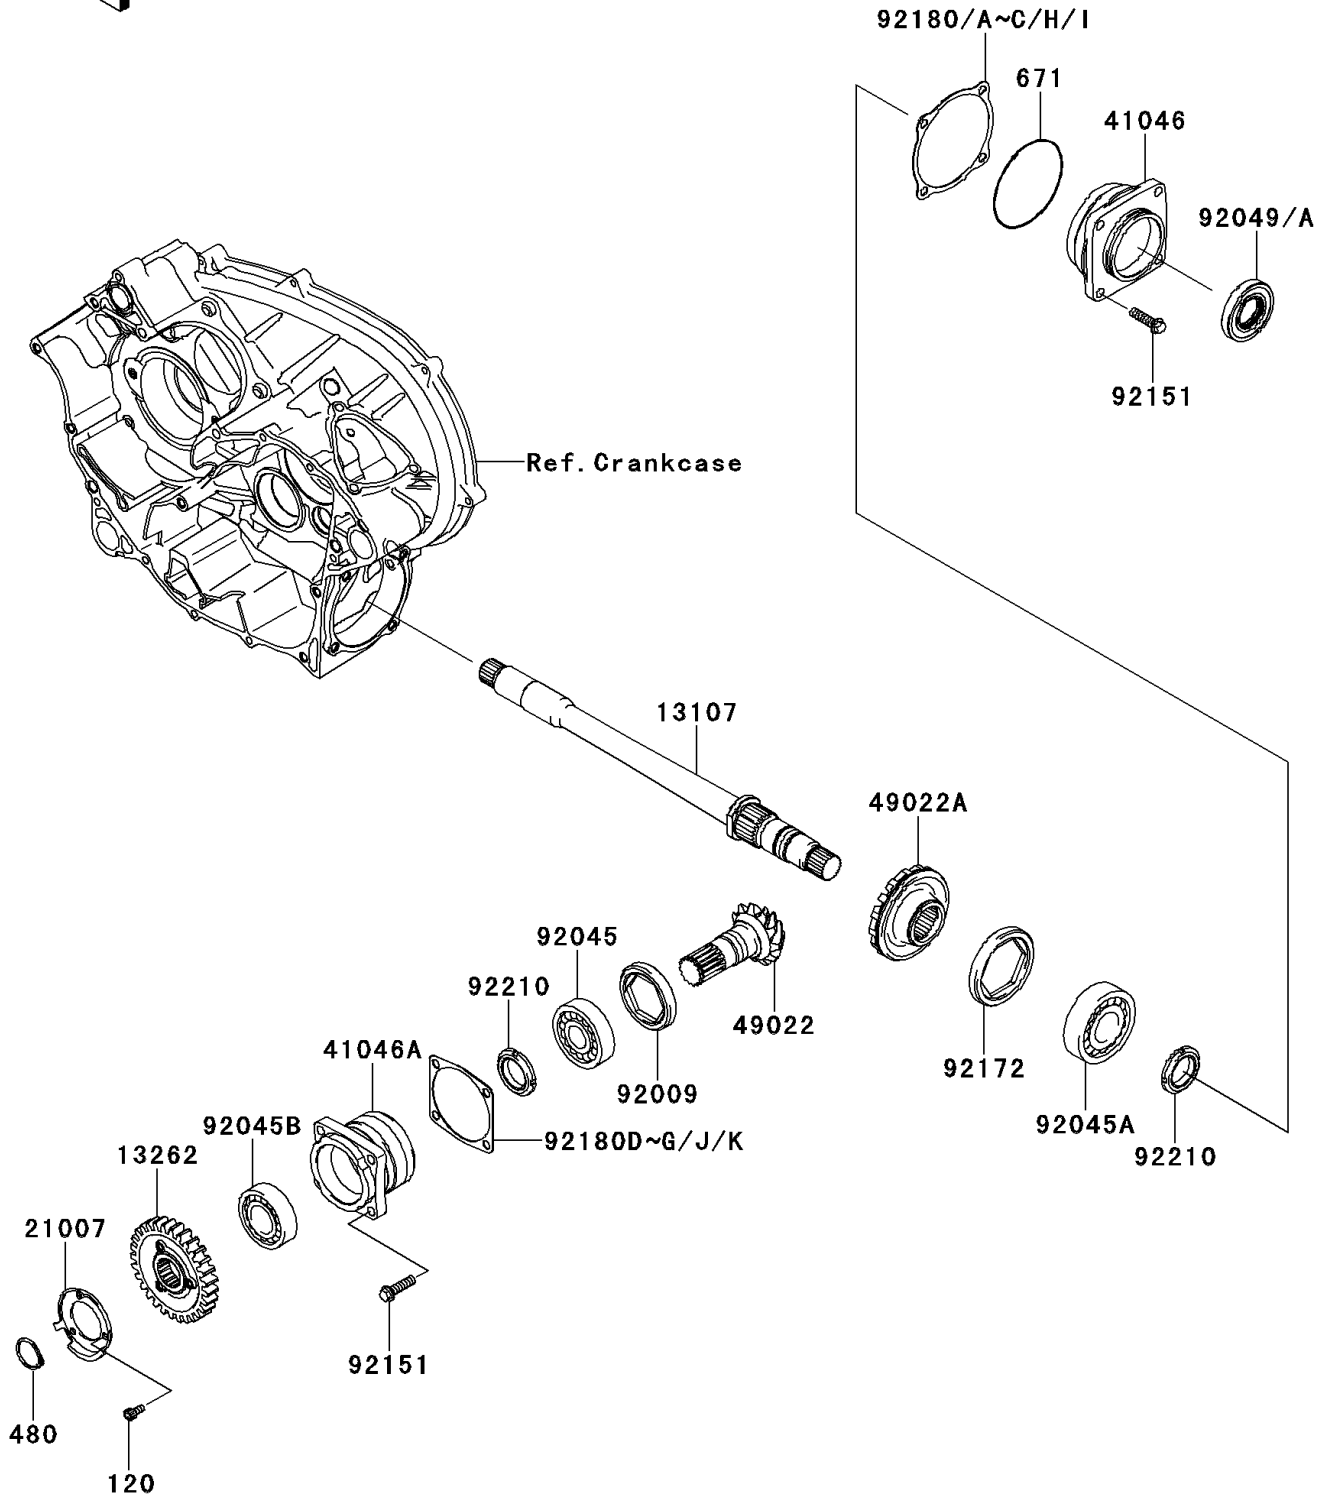

## PARTS DIAGRAM

### Front Bevel Gear

E3131

## PARTS LIST

### Front Bevel Gear

**ITEM NAME**

**PART NUMBER**

**QUANTITY**

---