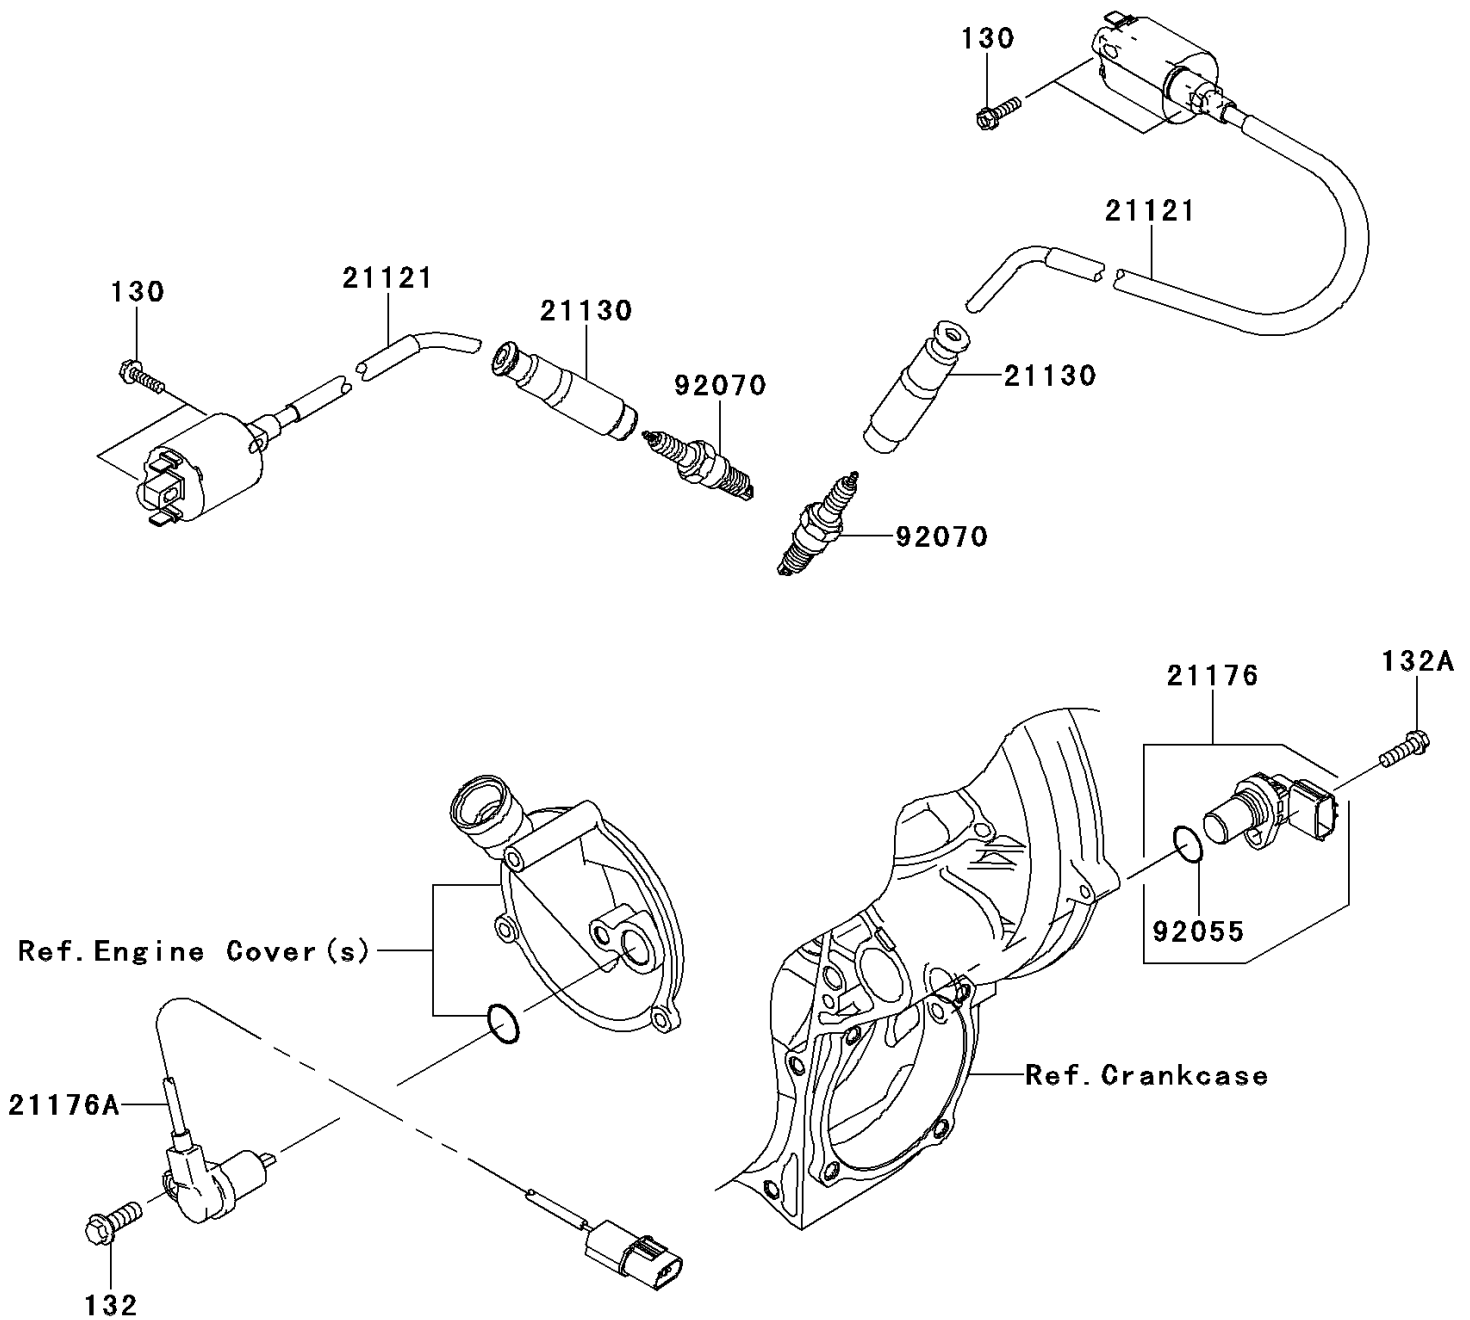

## PARTS DIAGRAM

### Ignition System

E1830

## PARTS LIST

### Ignition System

ITEM NAME	PART NUMBER	QUANTITY
BOLT-FLANGED,5X18 (Ref # 130)	130BB0518	4
BOLT-FLANGED-SMALL,8X22 (Ref # 132)	132BA0822	1
BOLT-FLANGED-SMALL,6X20 (Ref # 132A)	132BD0620	1
COIL-IGNITION (Ref # 21121)	21121-0045	2
CAP-SPARK PLUG (Ref # 21130)	21130-1071	2
SENSOR,SPEED (Ref # 21176)	21176-1104	1
SENSOR,REVERSE (Ref # 21176A)	21176-1109	1
RING-O (Ref # 92055)	92055-1718	1
PLUG-SPARK,CR7E(NGK) (Ref # 92070)	92070-1209	2