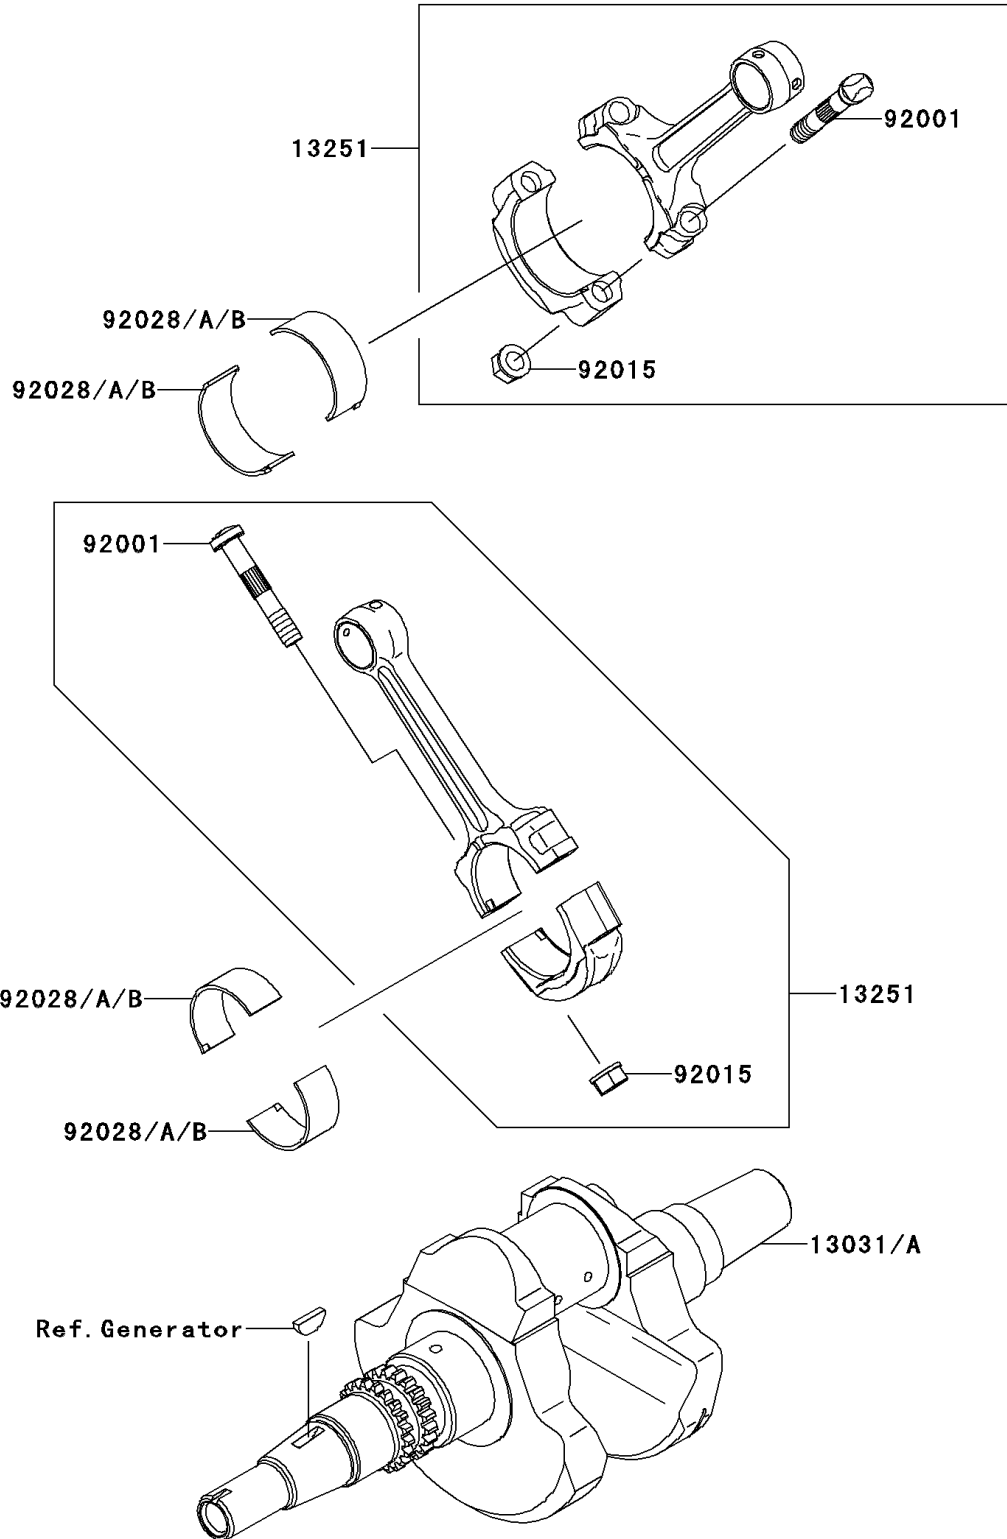

2010 Teryx[®] 750 FI 4x4

PARTS DIAGRAM

Crankshaft

E1321

2010 Teryx[®] 750 FI 4x4

PARTS LIST

Crankshaft

ITEM NAME

PART NUMBER

QUANTITY
