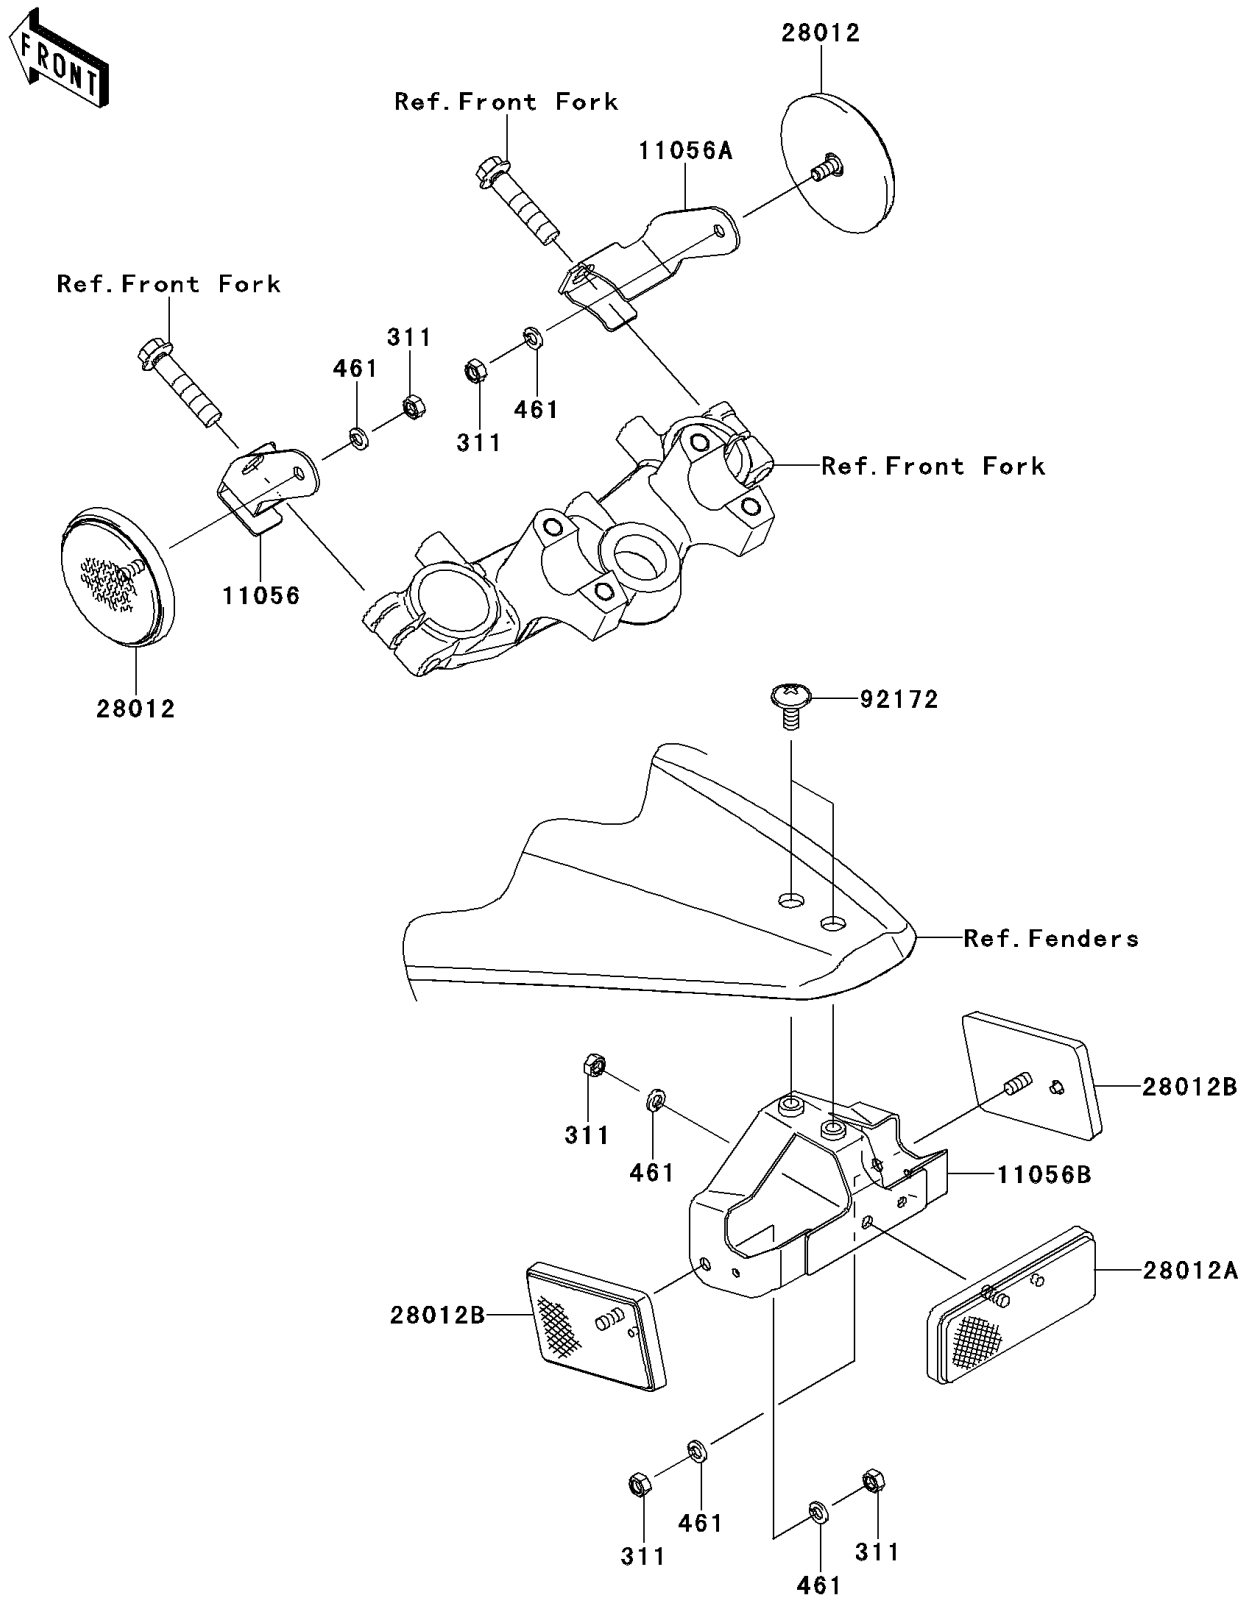

2011 KLX[®]110

PARTS DIAGRAM

Reflectors(CN)

F2790

2011 KLX[®]110

PARTS LIST

Reflectors(CN)

ITEM NAME	PART NUMBER	QUANTITY
NUT-HEX (Ref # 311)	311BA0500	5
WASHER-SPRING (Ref # 461)	461DA0500	5
BRACKET,REFLECTOR,FR,LH (Ref # 11056)	11056-0028	1
BRACKET,REFLECTOR,FR,RH (Ref # 11056A)	11056-0029	1
BRACKET,REFLECTOR,RR (Ref # 11056B)	11056-0111	1
REFLECTOR-REFLEX (Ref # 28012)	28012-0008	2
REFLECTOR-REFLEX (Ref # 28012A)	28012-1077	1
REFLECTOR-REFLEX (Ref # 28012B)	28012-1088	2
SCREW,6X14 (Ref # 92172)	92172-0401	2