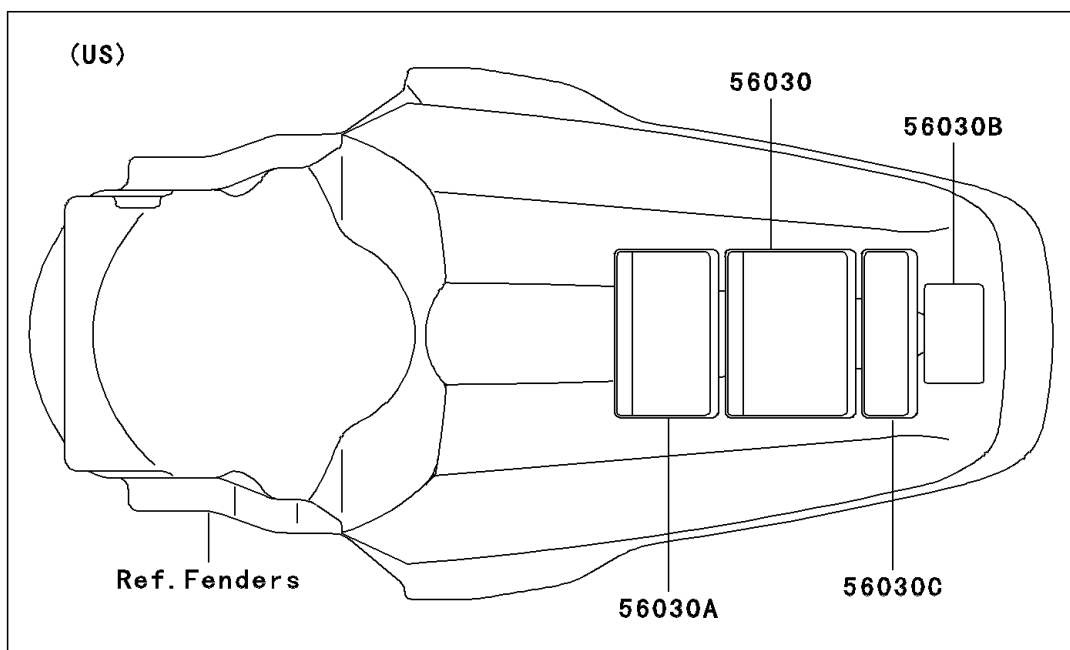

2007 KX100

PARTS DIAGRAM

Labels(D6F/D7F)

Kawasaki

Let the Good Times Roll®

F2860

2007 KX100

PARTS LIST

Labels(D6F/D7F)

ITEM NAME	PART NUMBER	QUANTITY
LABEL,32:1 (Ref # 56030B)	56030-1230	1
LABEL,IMPORTANT NOTICE (Ref # 56030)	56030-1228	1
LABEL,DISCLAIMER (Ref # 56030A)	56030-1229	1
LABEL,NOISE EMISSION (Ref # 56030C)	56030-1231	1
LABEL,DISCLAIMER (Ref # 56030D)	56030-1233	1