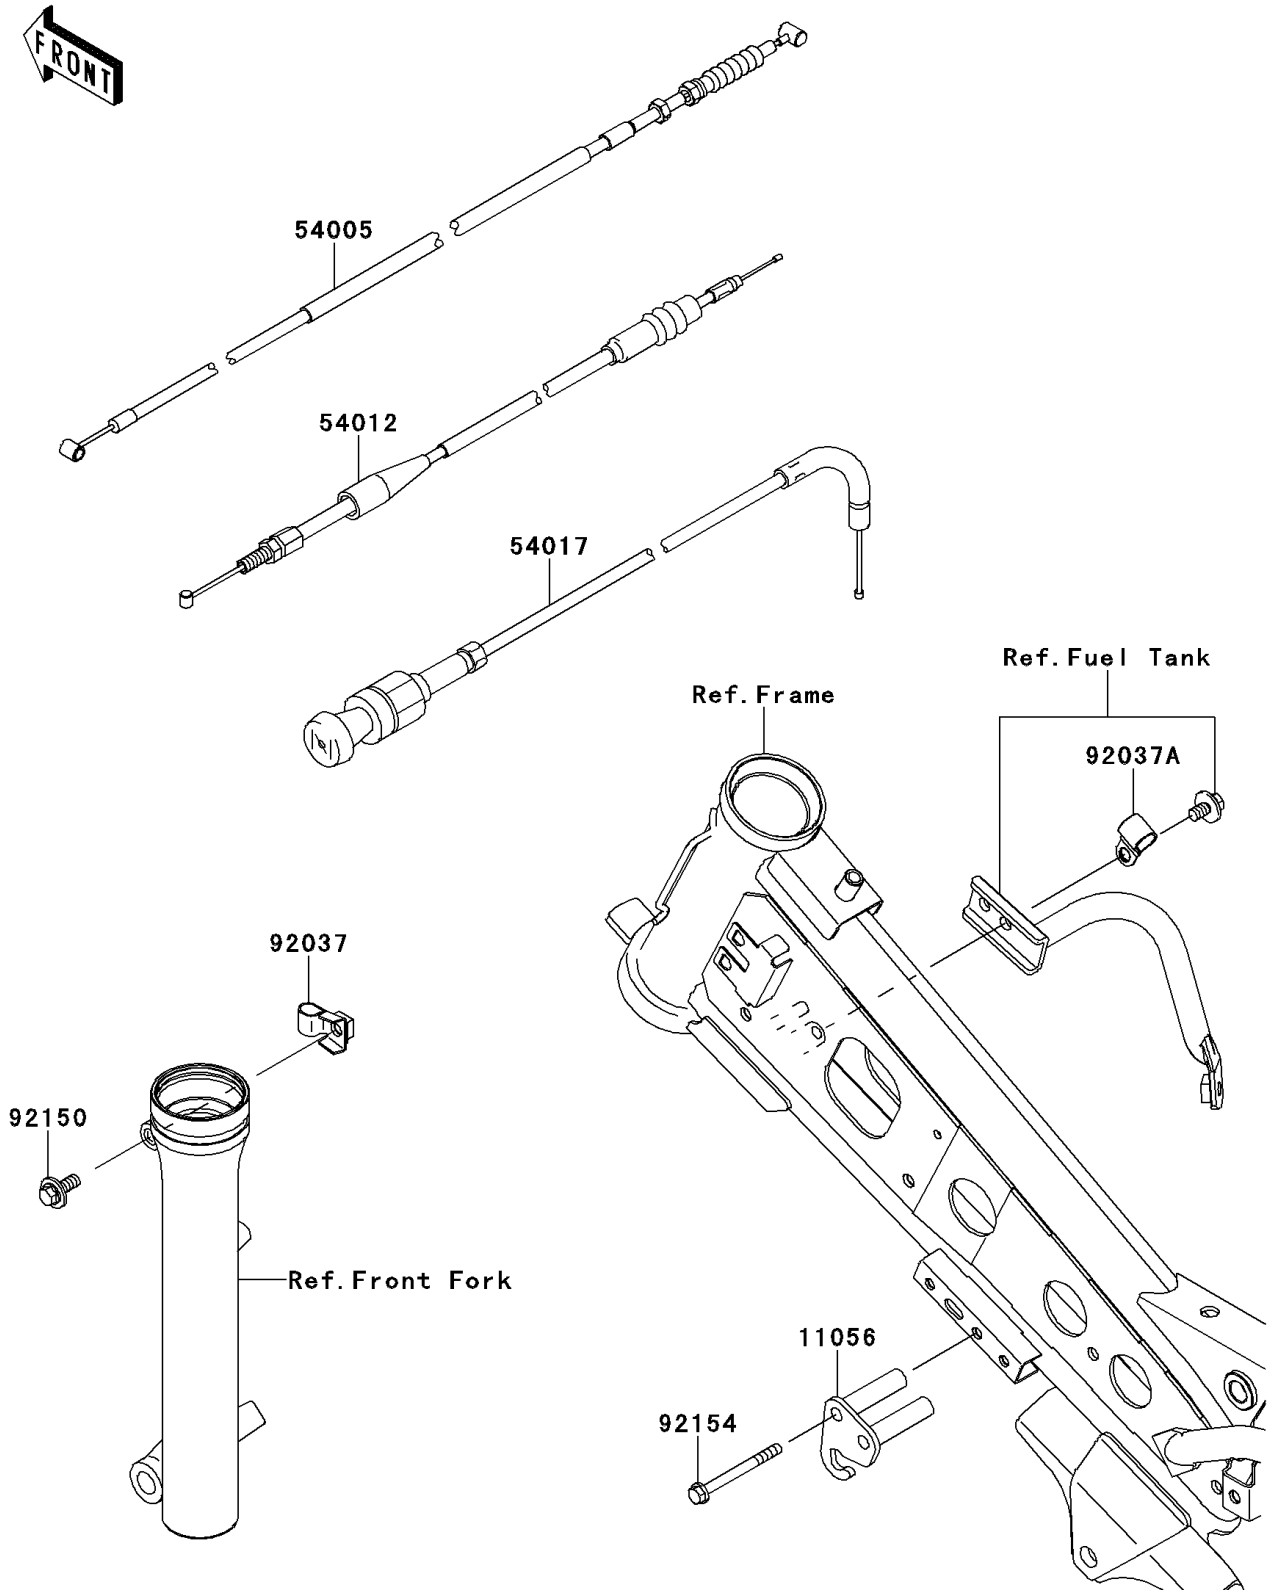

2013 KLX[®]110

PARTS DIAGRAM

Cables

F2540

2013 KLX[®]110

PARTS LIST

Cables

ITEM NAME

PART NUMBER

QUANTITY
