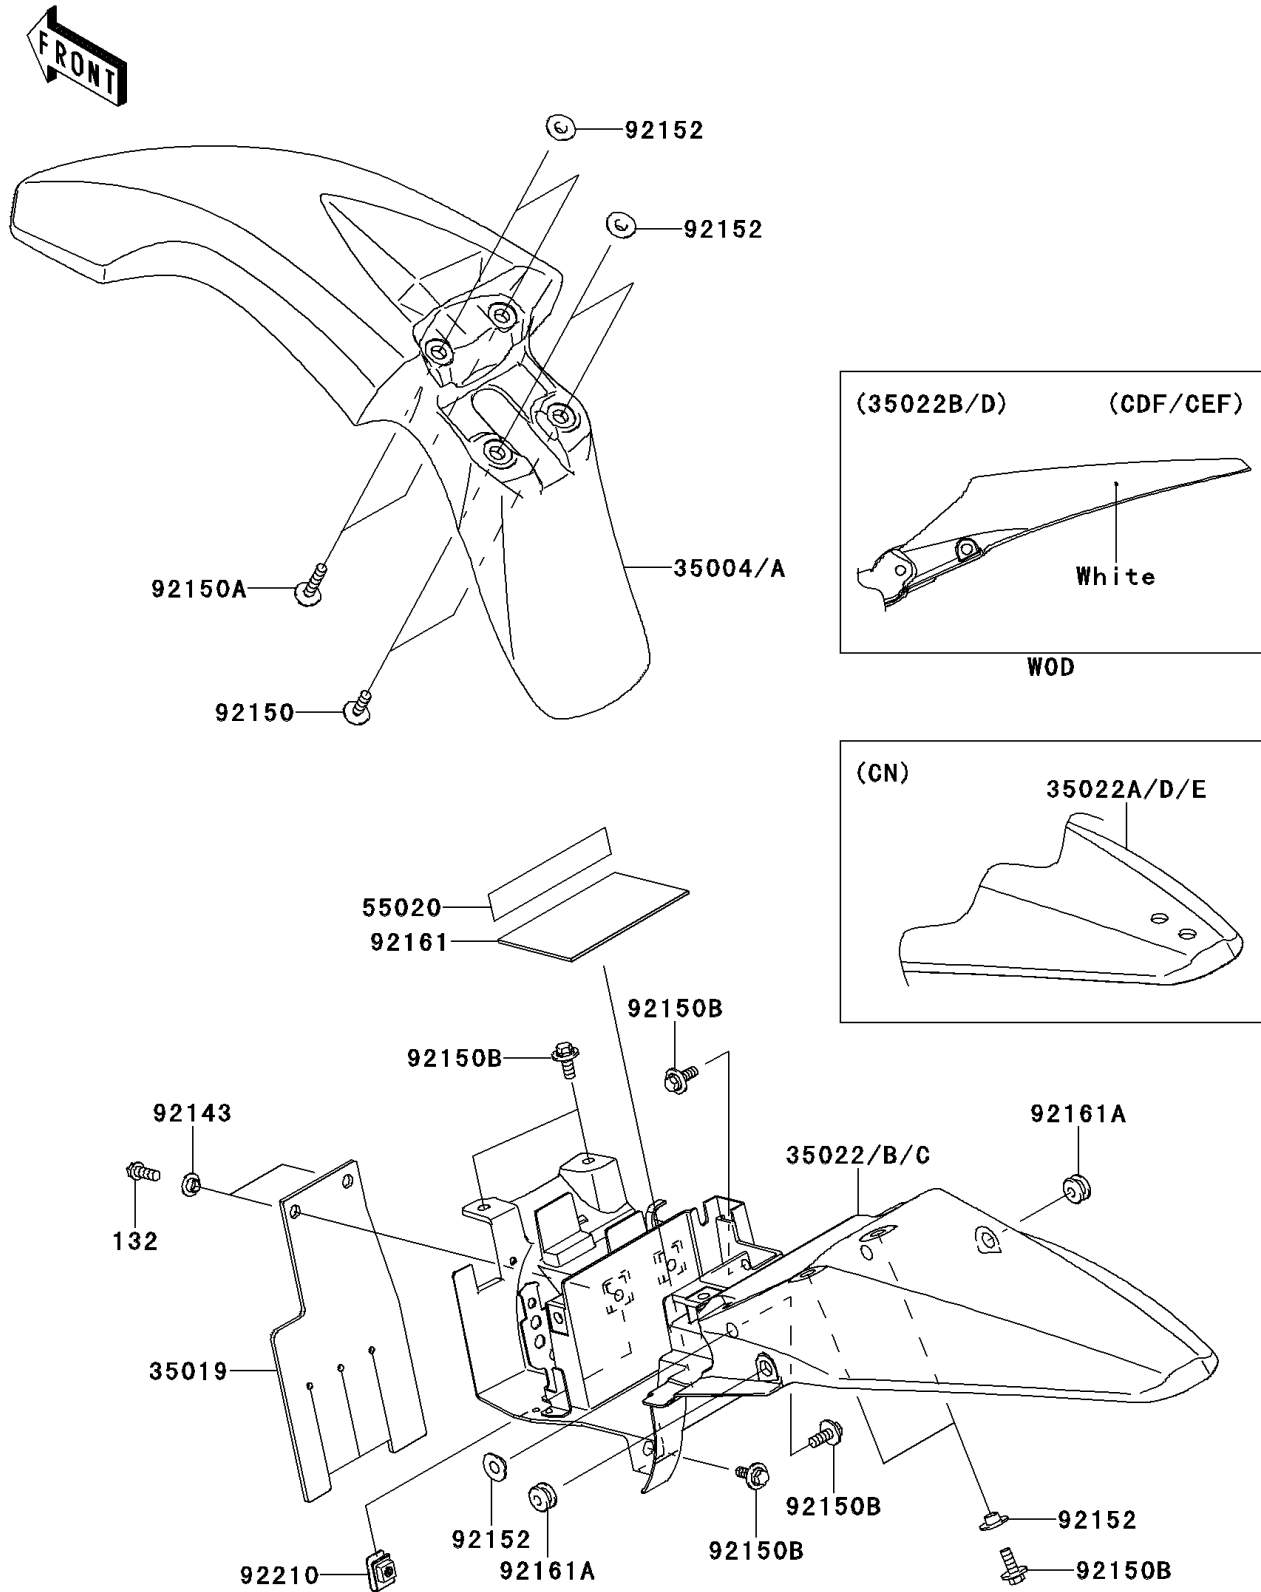

2014 KLX[®]110

PARTS DIAGRAM

Fenders

F2170

2014 KLX[®]110

PARTS LIST

Fenders

ITEM NAME	PART NUMBER	QUANTITY
BOLT-FLANGED-SMALL,6X16 (Ref # 132)	132BA0616	2
FENDER-FRONT,L.GREEN (Ref # 35004A)	35004-0148-290	1
FLAP (Ref # 35019)	35019-0091	1
GUARD (Ref # 55020)	55020-0552	1
COLLAR (Ref # 92143)	92143-1331	2
BOLT,FLANGED,6X20 (Ref # 92150)	92150-1339	2
BOLT,FLANGED,6X30 (Ref # 92150A)	92150-1486	2
BOLT,FLANGED,6X16 (Ref # 92150B)	92150-1506	8
COLLAR (Ref # 92152)	92152-0427	8
DAMPER (Ref # 92161)	92161-0845	1
DAMPER (Ref # 92161A)	92161-0864	2
NUT,6MM (Ref # 92210)	92210-0218	2
FENDER-COMP-REAR,B.WHITE (Ref # 35022B)	35022-0079-266	1
FENDER-COMP-REAR,B.WHITE (Ref # 35022D)	35022-0080-266	1