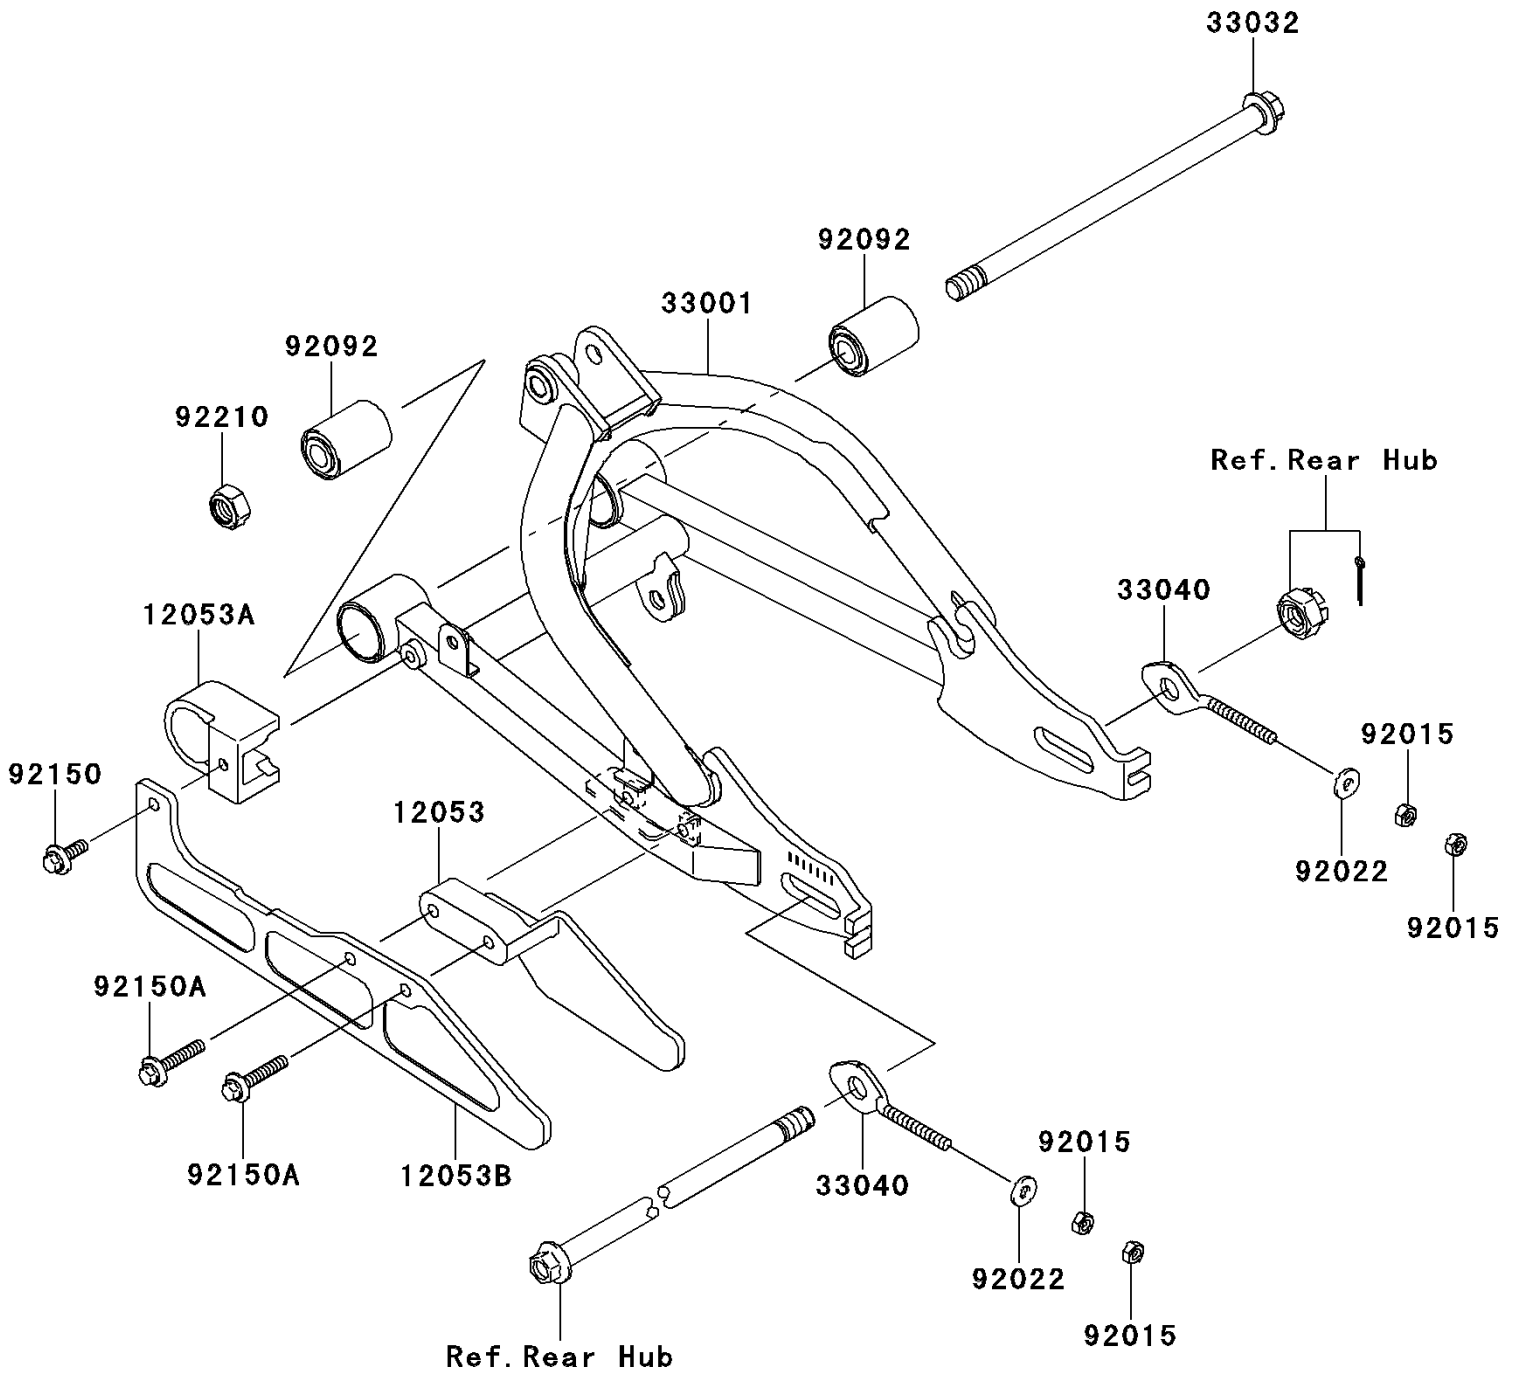

2010 KLX[®]110

PARTS DIAGRAM

Swingarm

F2141

2010 KLX[®]110

PARTS LIST

Swingarm

ITEM NAME

PART NUMBER

QUANTITY
