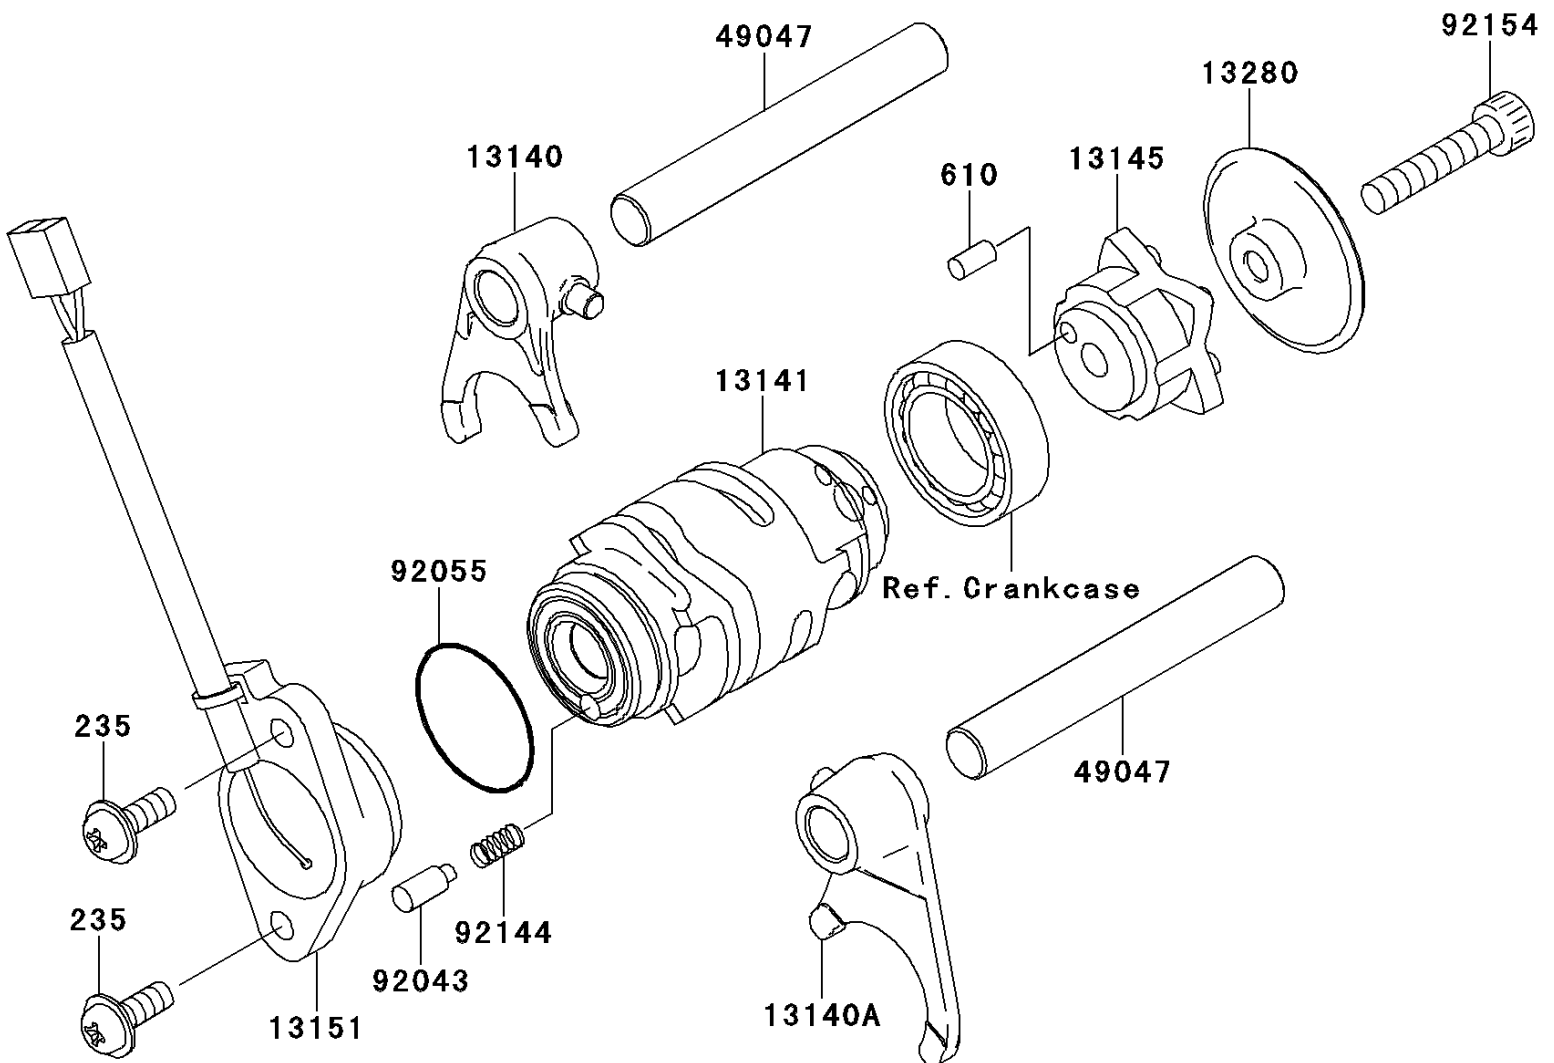

2010 KLX[®]110

PARTS DIAGRAM

Gear Change Drum/Shift Fork(s)

E1362

2010 KLX[®]110

PARTS LIST

Gear Change Drum/Shift Fork(s)

ITEM NAME

PART NUMBER

QUANTITY
