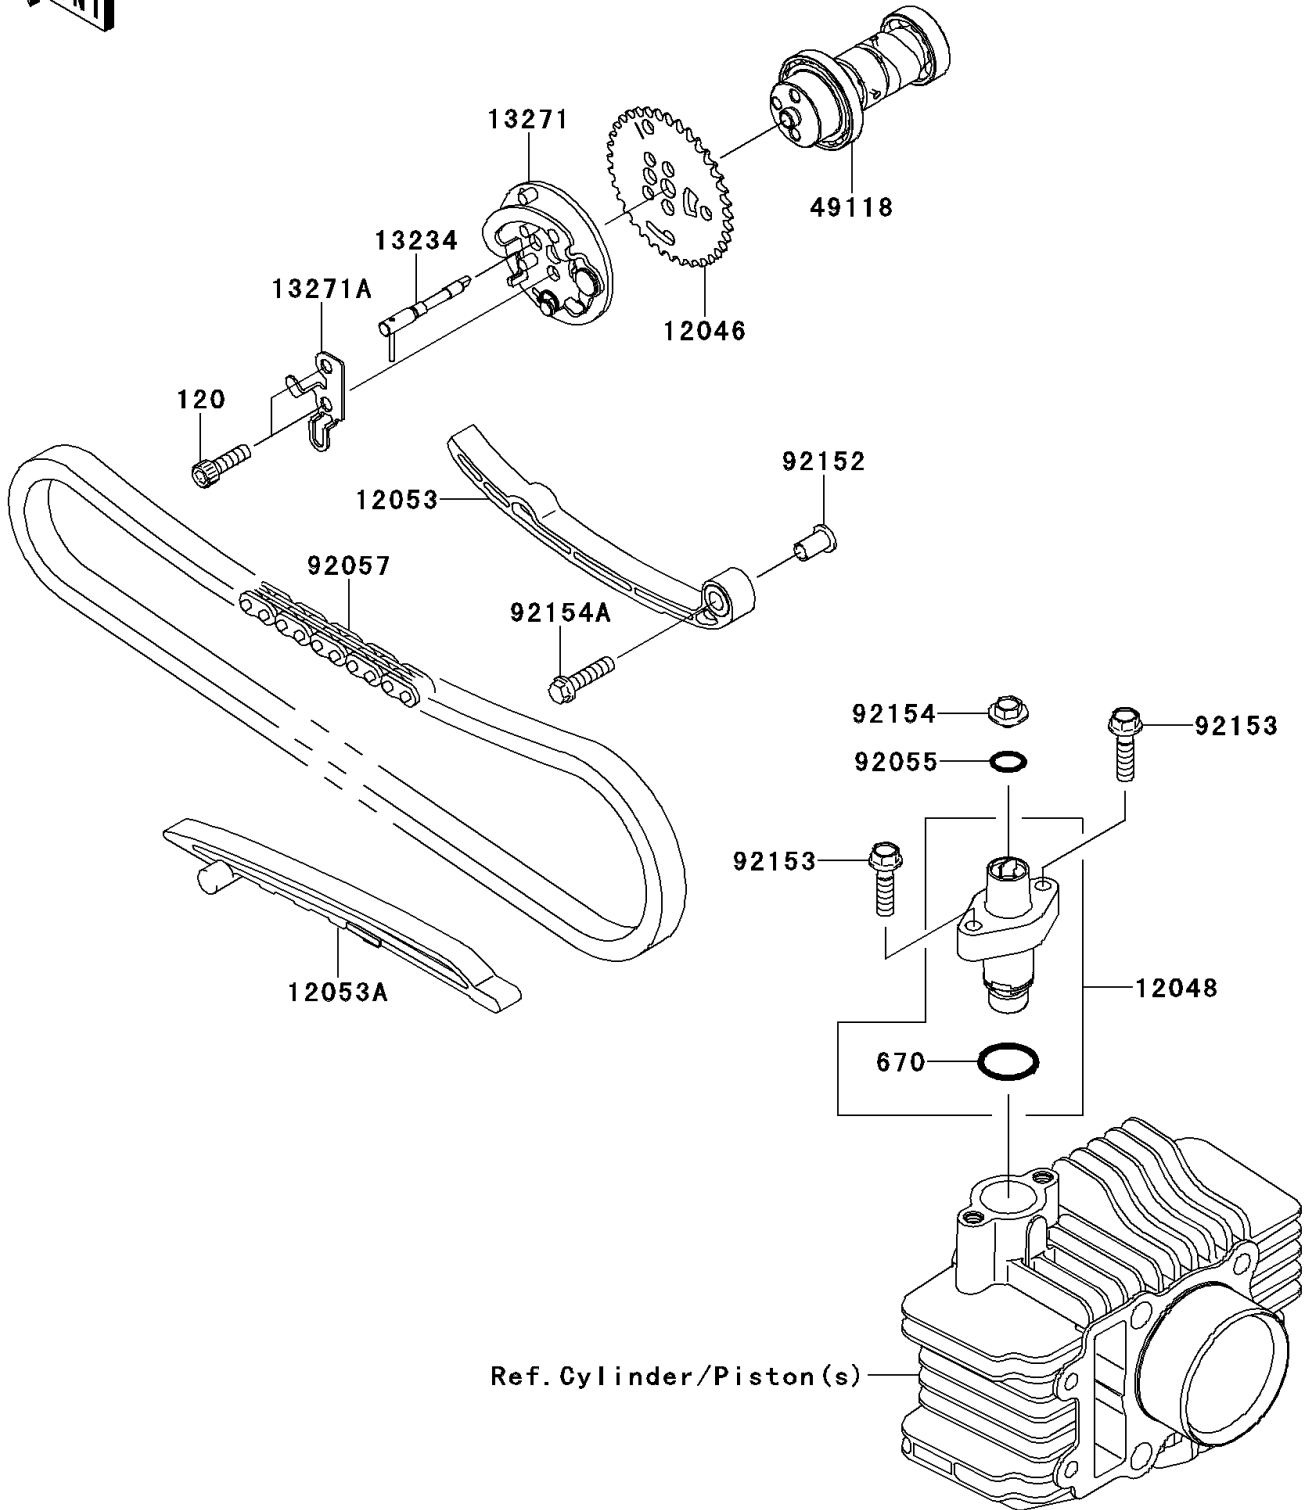

2010 KLX[®]110

PARTS DIAGRAM

Camshaft(s)/Tensioner

E1230

2010 KLX[®]110

PARTS LIST

Camshaft(s)/Tensioner

ITEM NAME

PART NUMBER

QUANTITY
