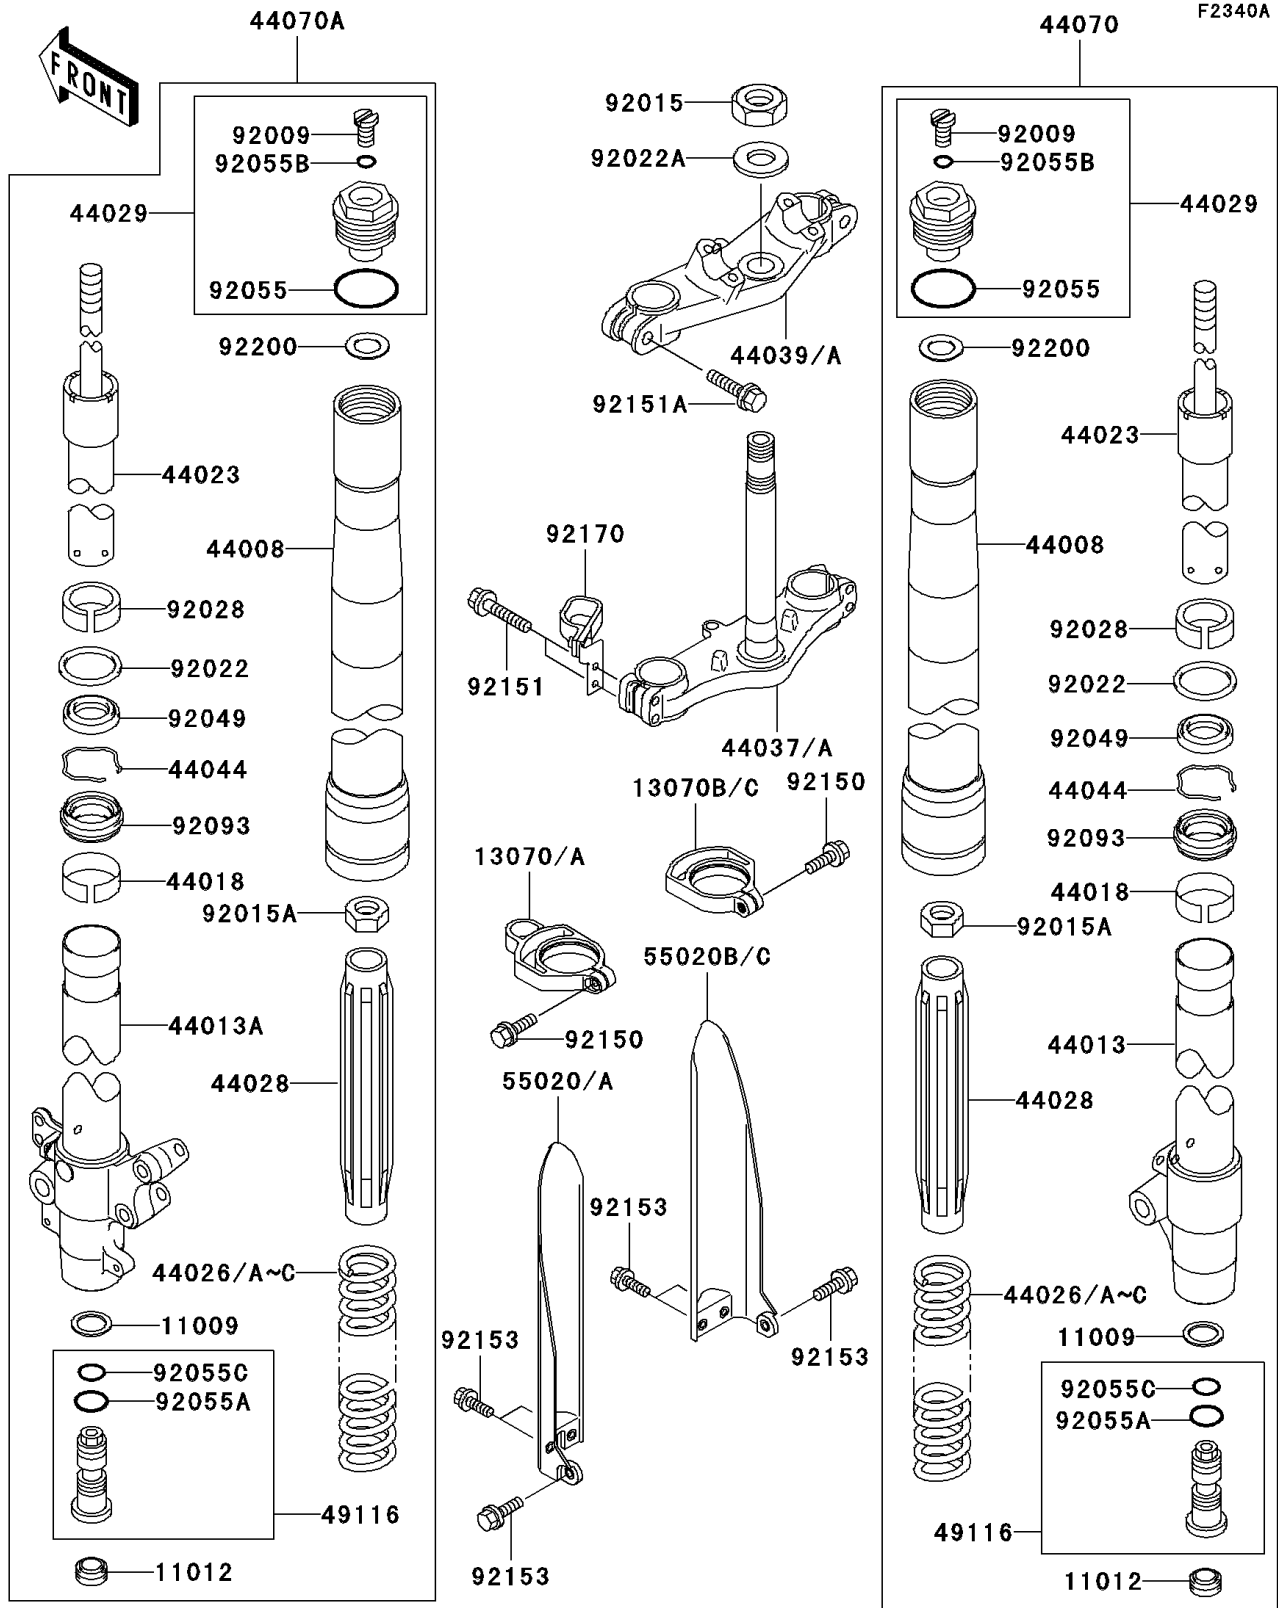

2009 KX™100

PARTS DIAGRAM

Front Fork(D7F-D9FA)

2009 KX™100

PARTS LIST

Front Fork(D7F-D9FA)

Kawasaki

Let the Good Times Roll®

ITEM NAME

PART NUMBER

QUANTITY
