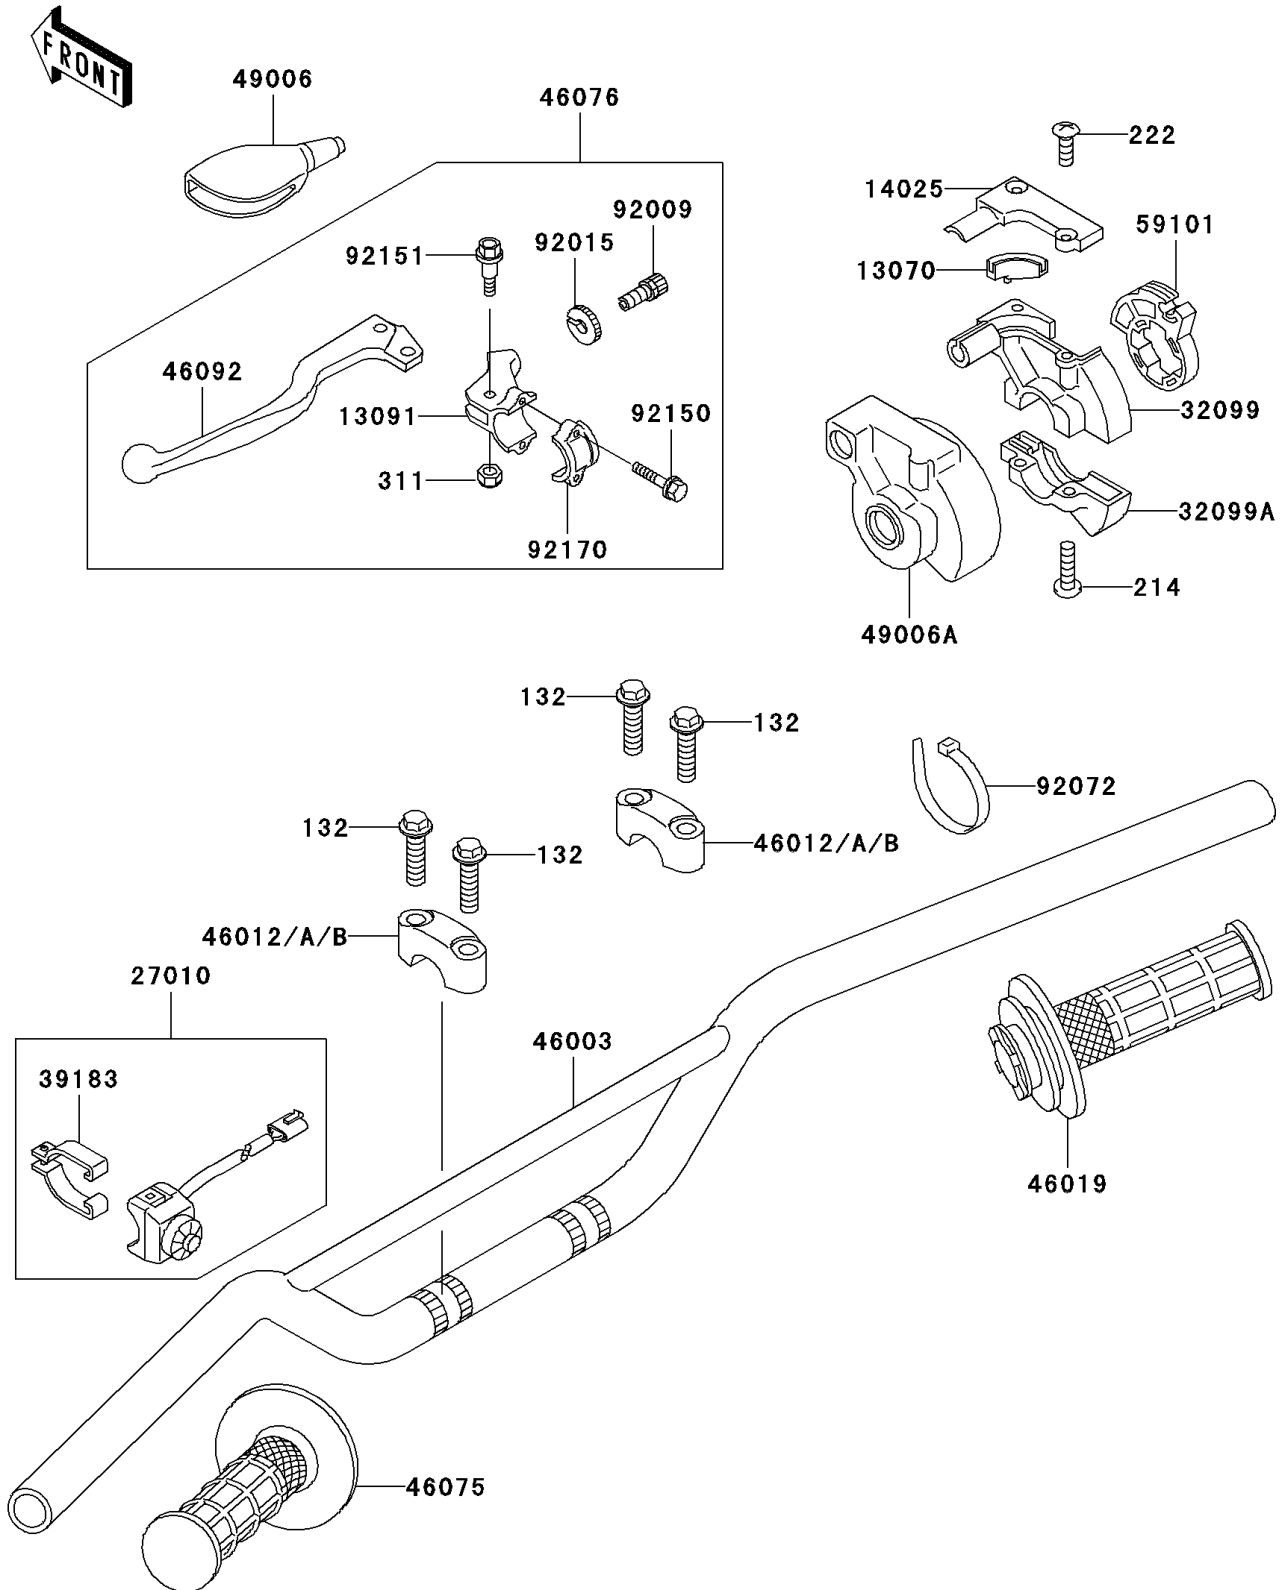

## PARTS DIAGRAM

### Handlebar

F2310

## PARTS LIST

### Handlebar

**Kawasaki**

Let the Good Times Roll®

**ITEM NAME**

**PART NUMBER**

**QUANTITY**

---