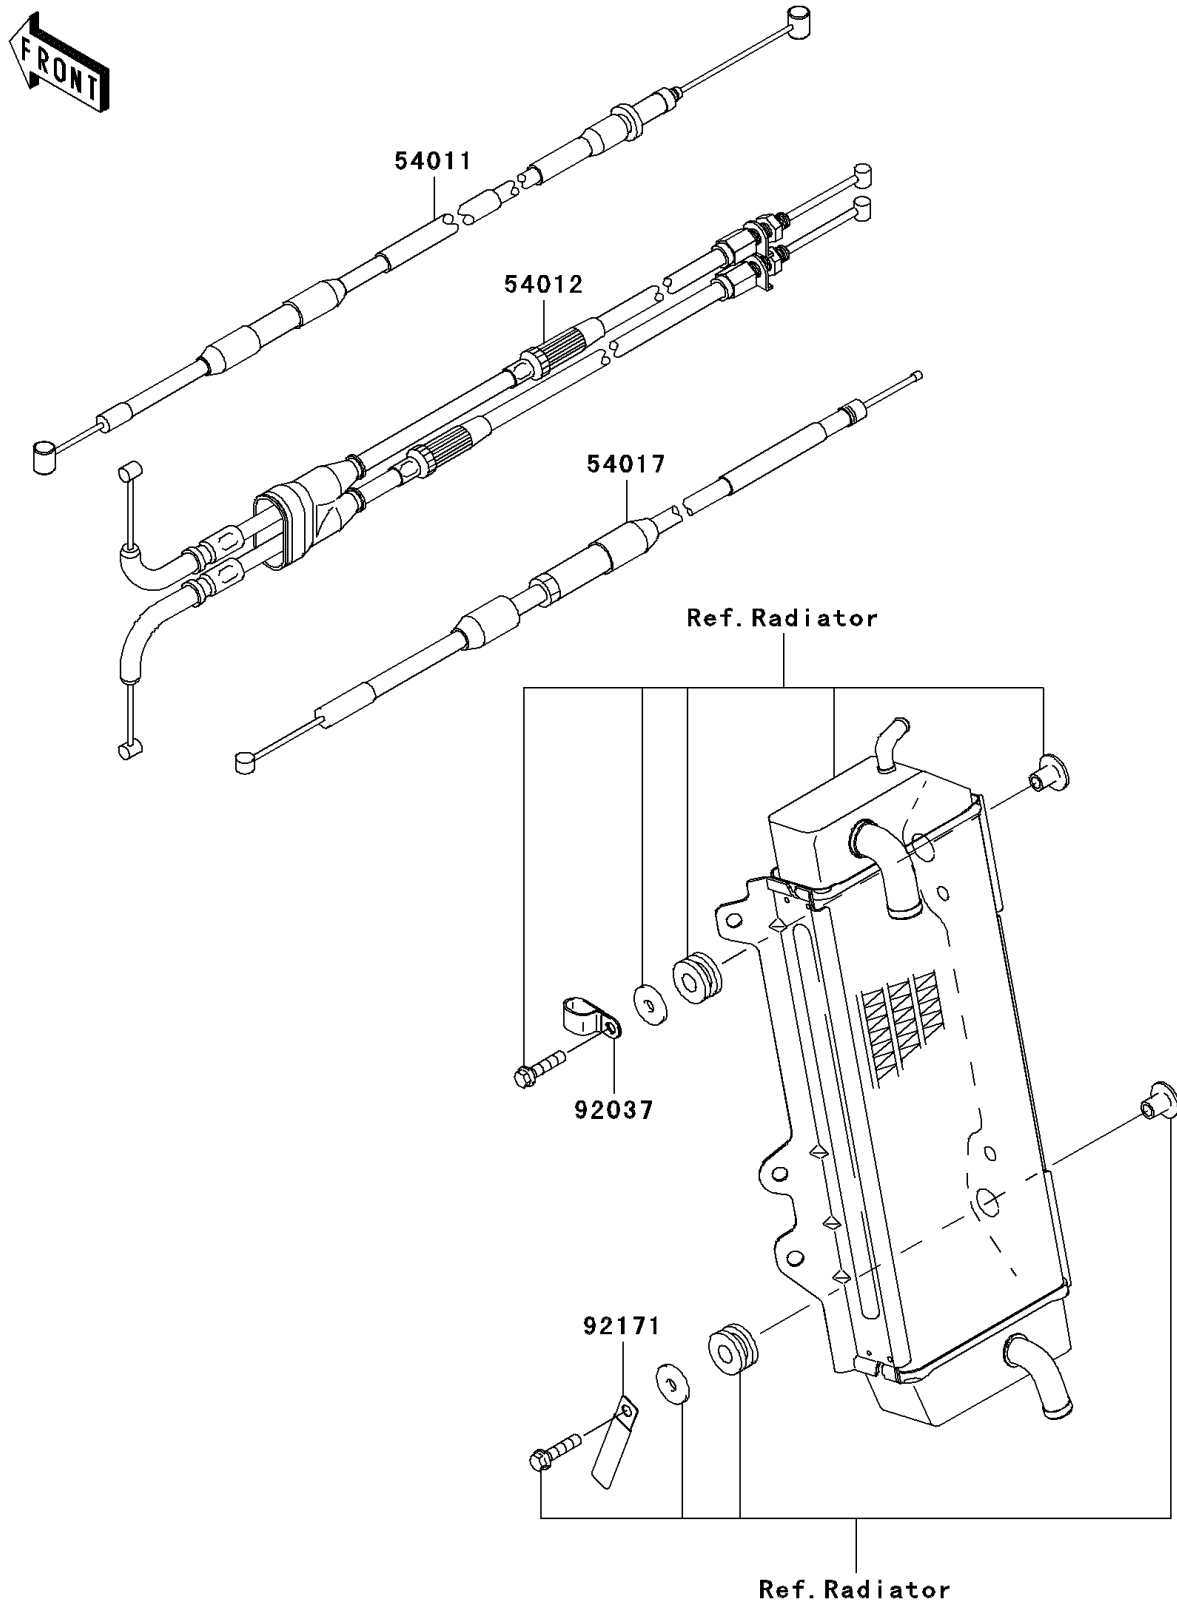

2010 KX™ 250F

PARTS DIAGRAM

Cables

F2540

2010 KX™ 250F

PARTS LIST

Cables

ITEM NAME

PART NUMBER

QUANTITY
