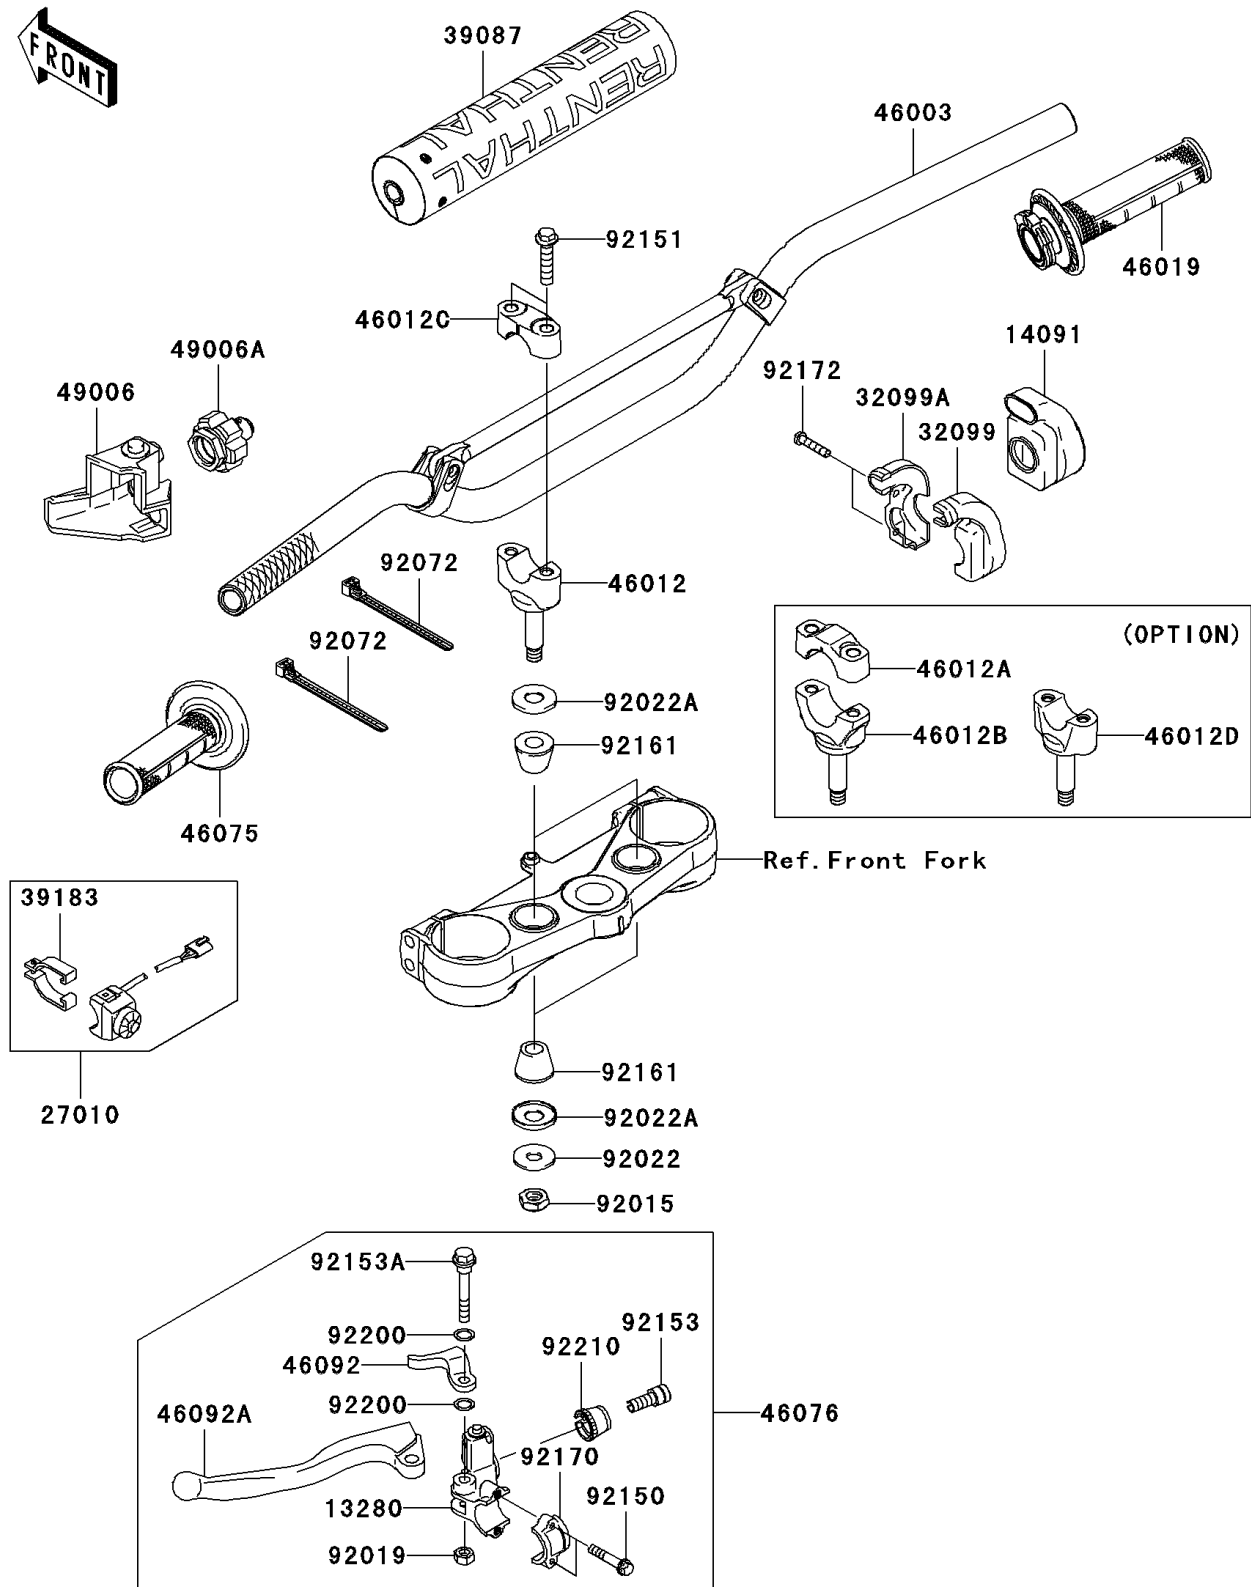

# 2010 KX™ 250F

## PARTS DIAGRAM

### Handlebar

F2310

## PARTS LIST