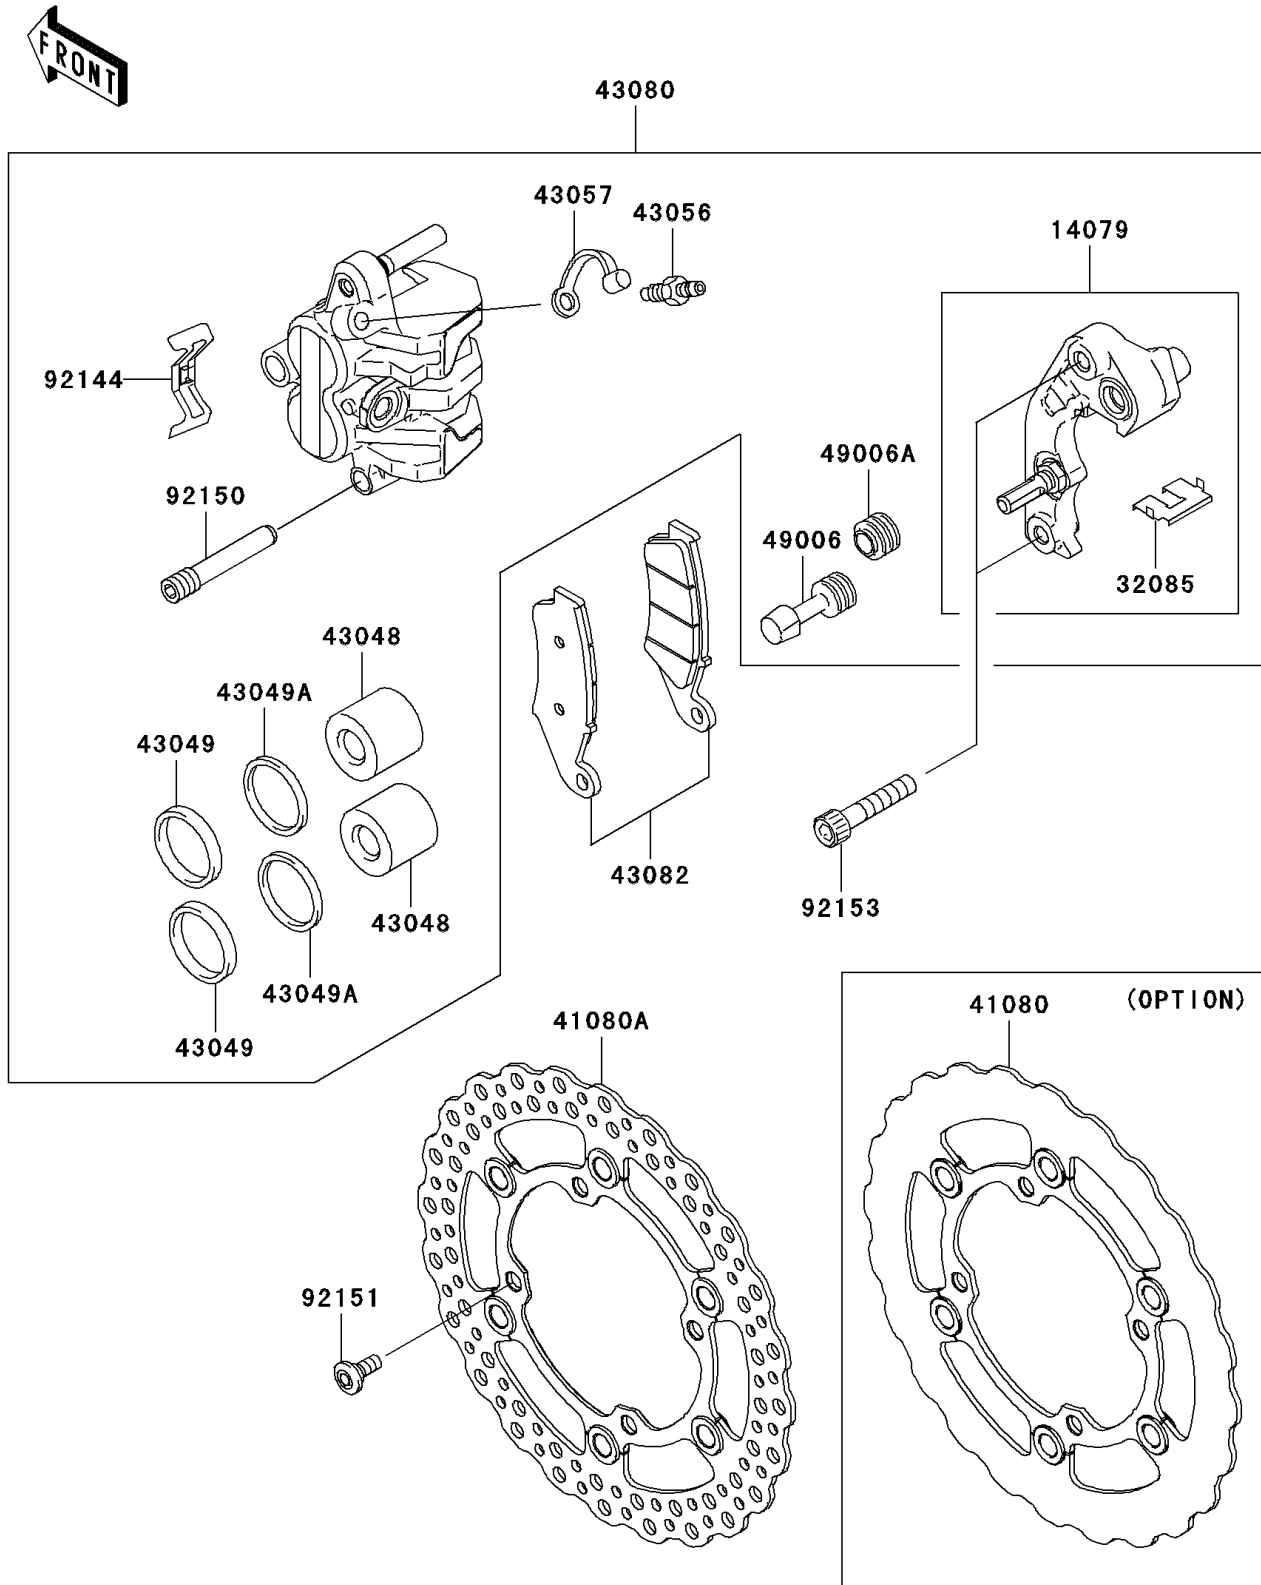

2010 KX™ 250F

PARTS DIAGRAM

Front Brake

F2292

2010 KX™ 250F

PARTS LIST

Front Brake

ITEM NAME

PART NUMBER

QUANTITY
