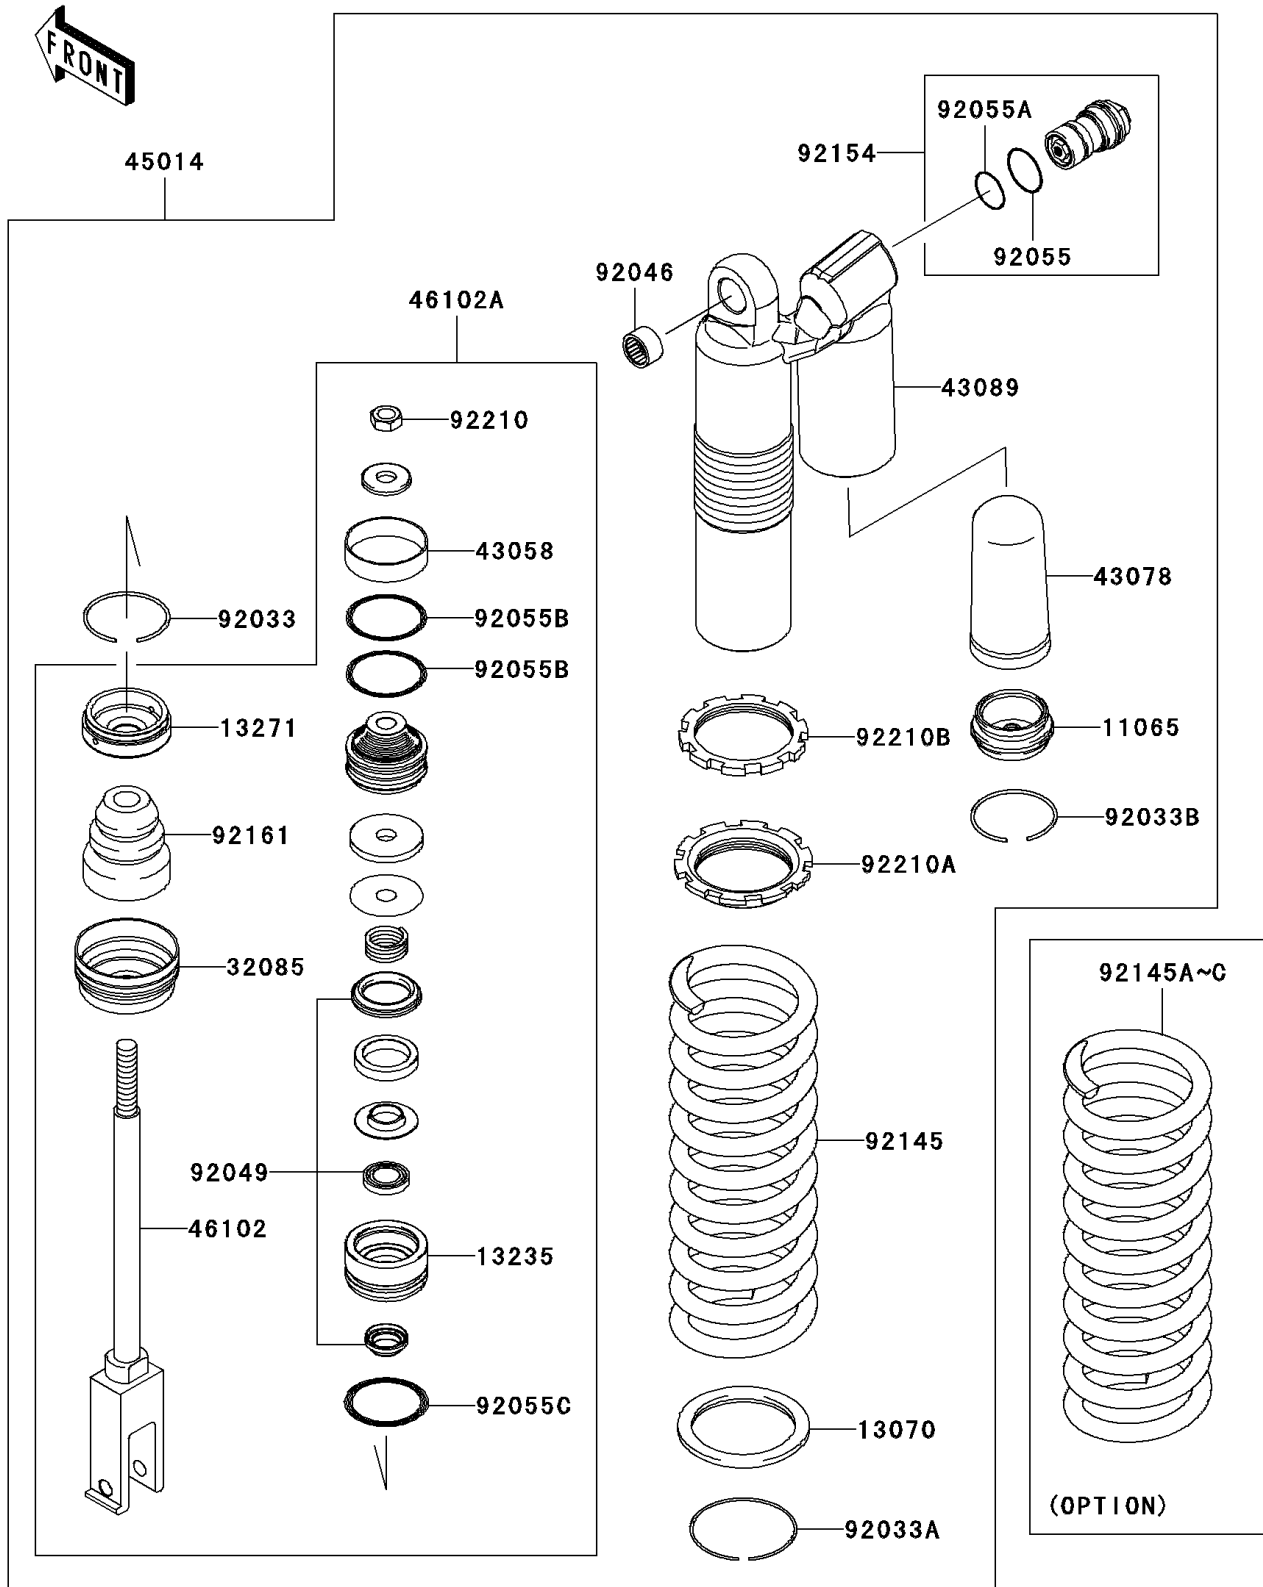

2010 KX™ 250F

PARTS DIAGRAM

Shock Absorber(s)

F2280

2010 KX™ 250F

PARTS LIST

Shock Absorber(s)

Kawasaki

Let the Good Times Roll®

ITEM NAME

PART NUMBER

QUANTITY
