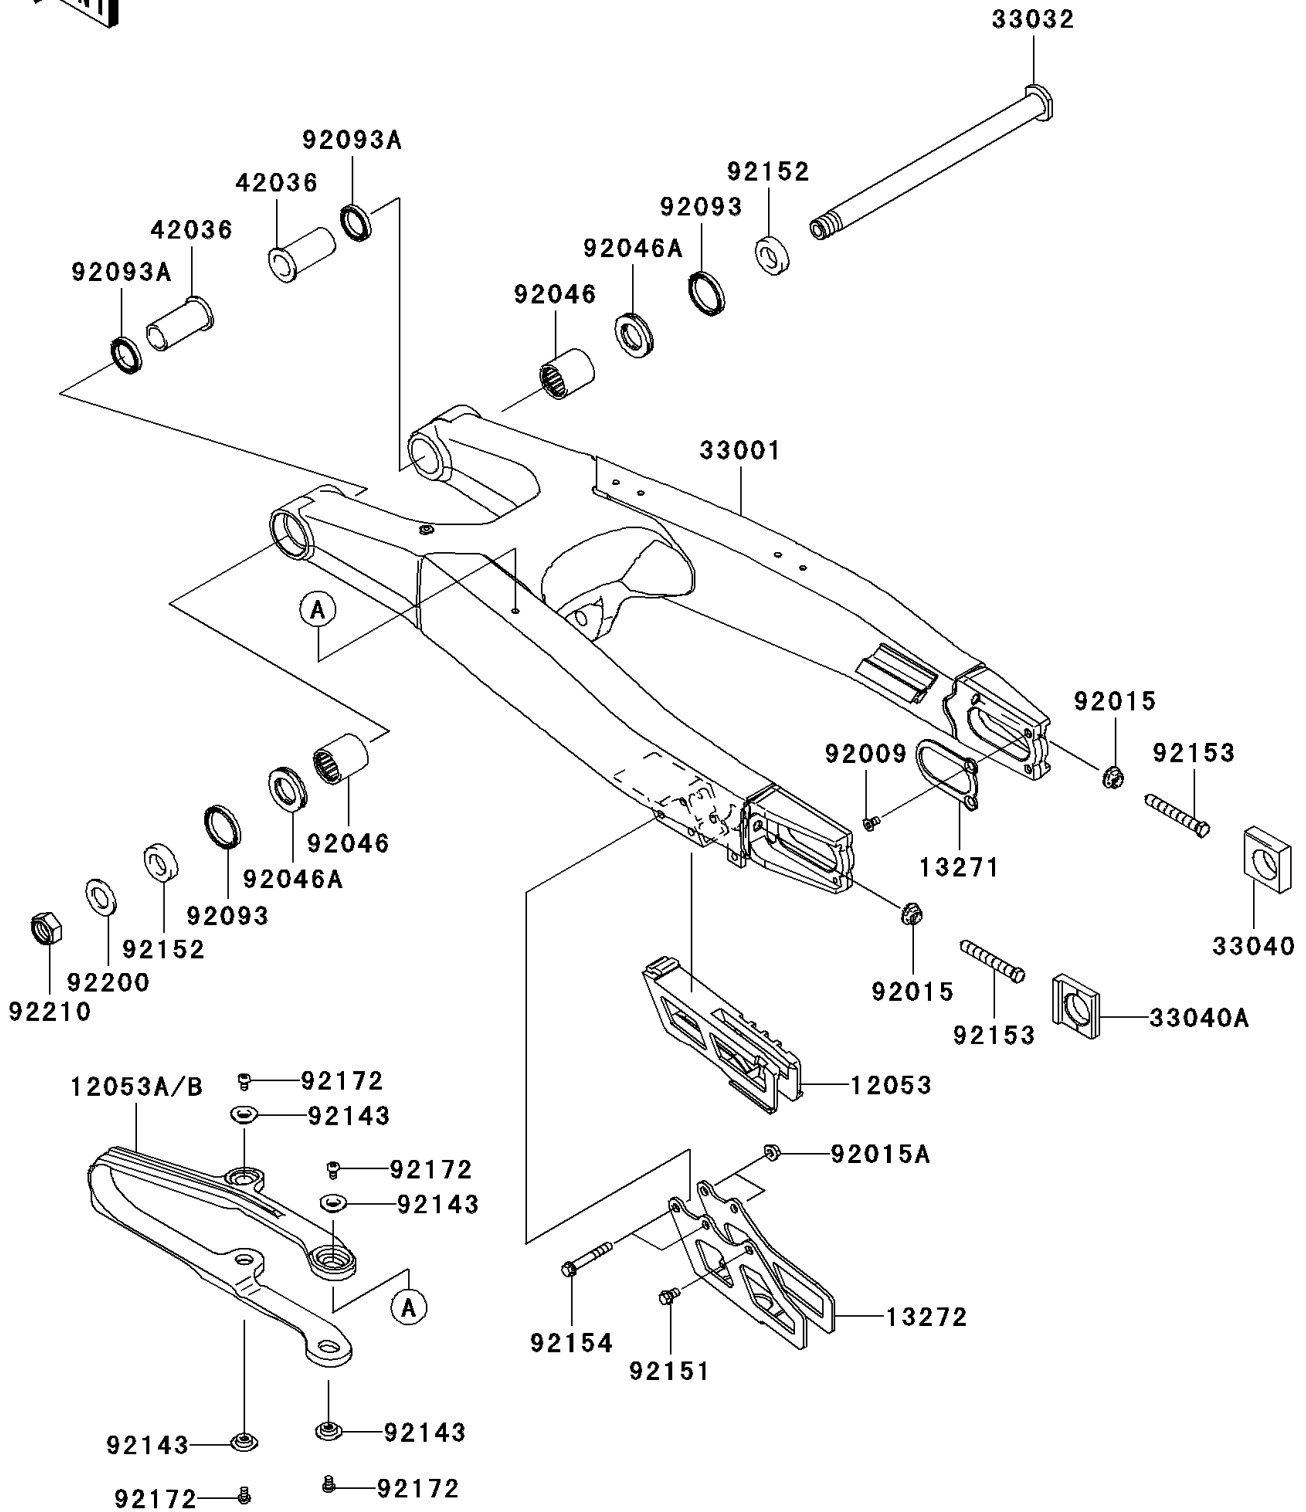

# 2010 KX™ 250F

## PARTS DIAGRAM

### Swingarm

F2141

## PARTS LIST