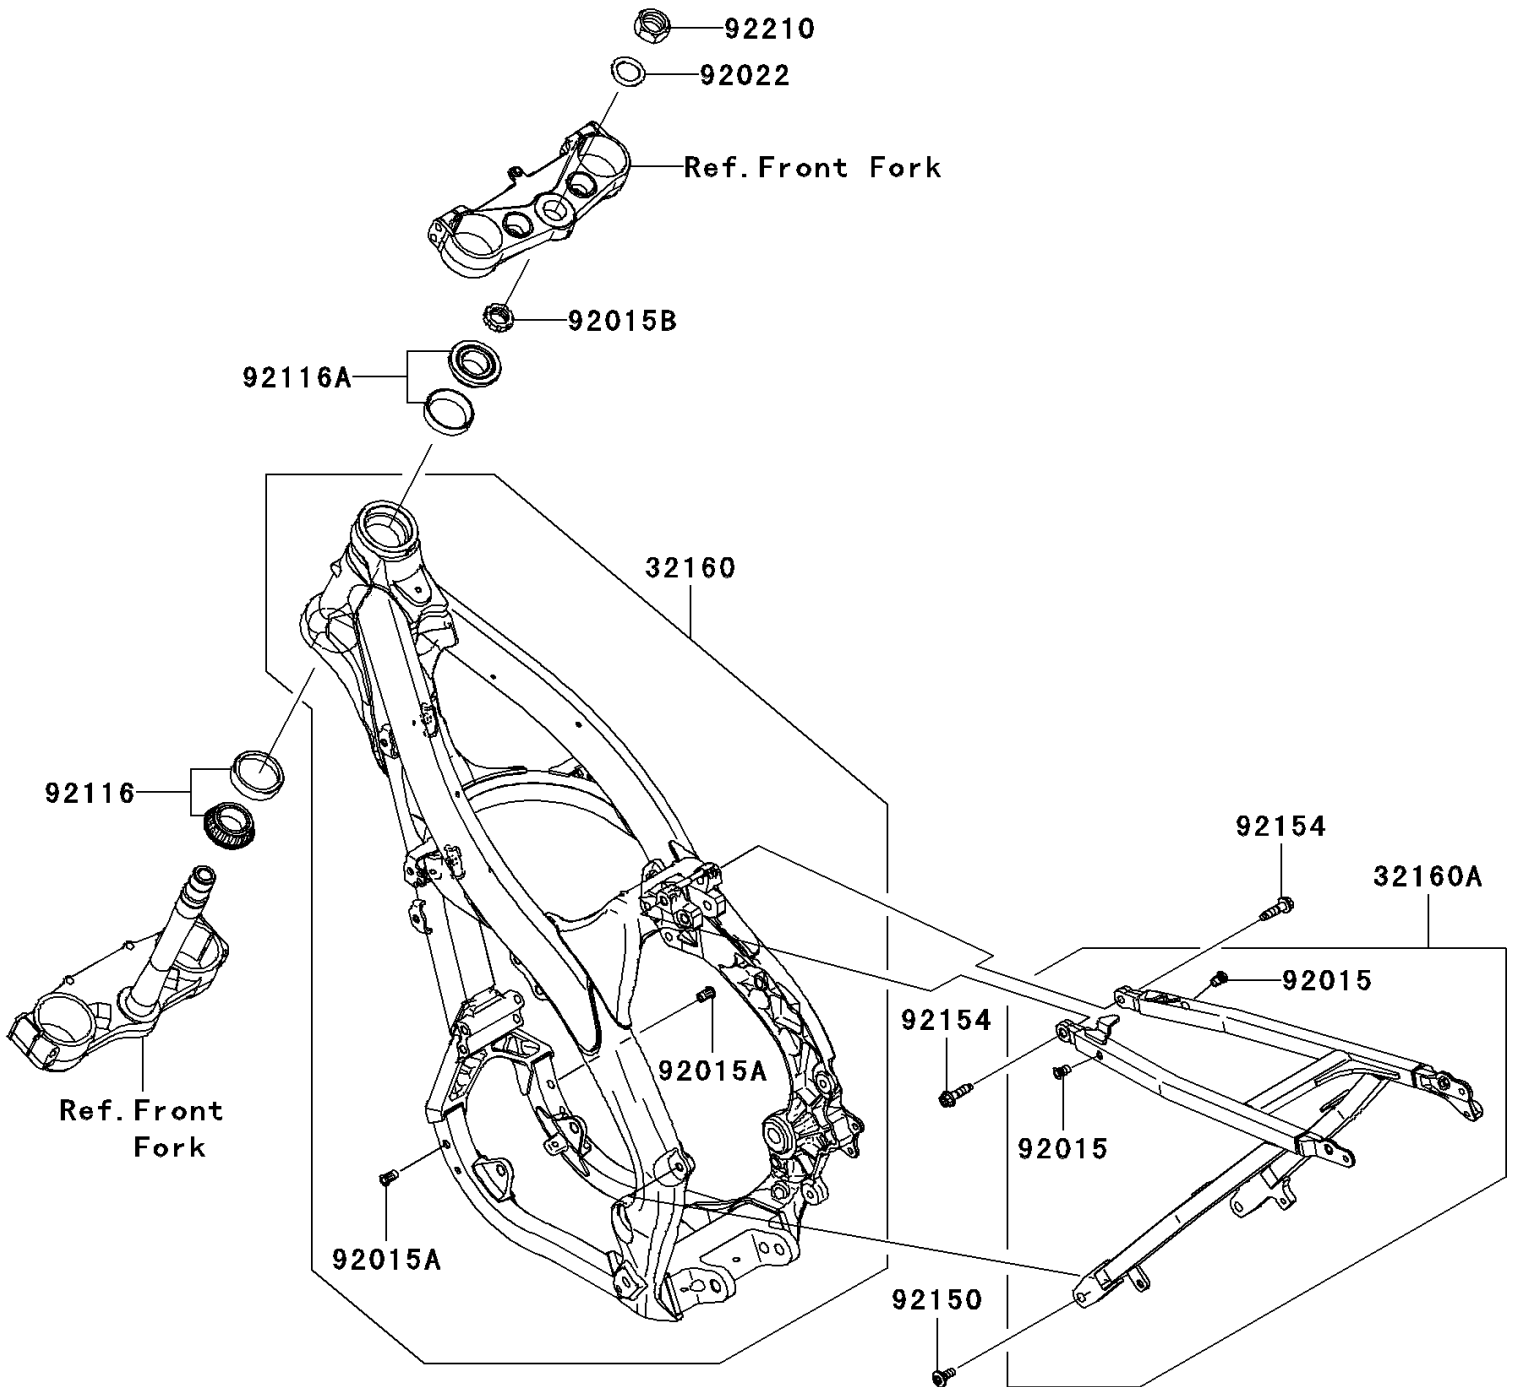

# 2010 KX™ 250F

## PARTS DIAGRAM

Frame

F2120

## PARTS LIST

Frame

**Kawasaki**

Let the Good Times Roll®

**ITEM NAME**

**PART NUMBER**

**QUANTITY**

---