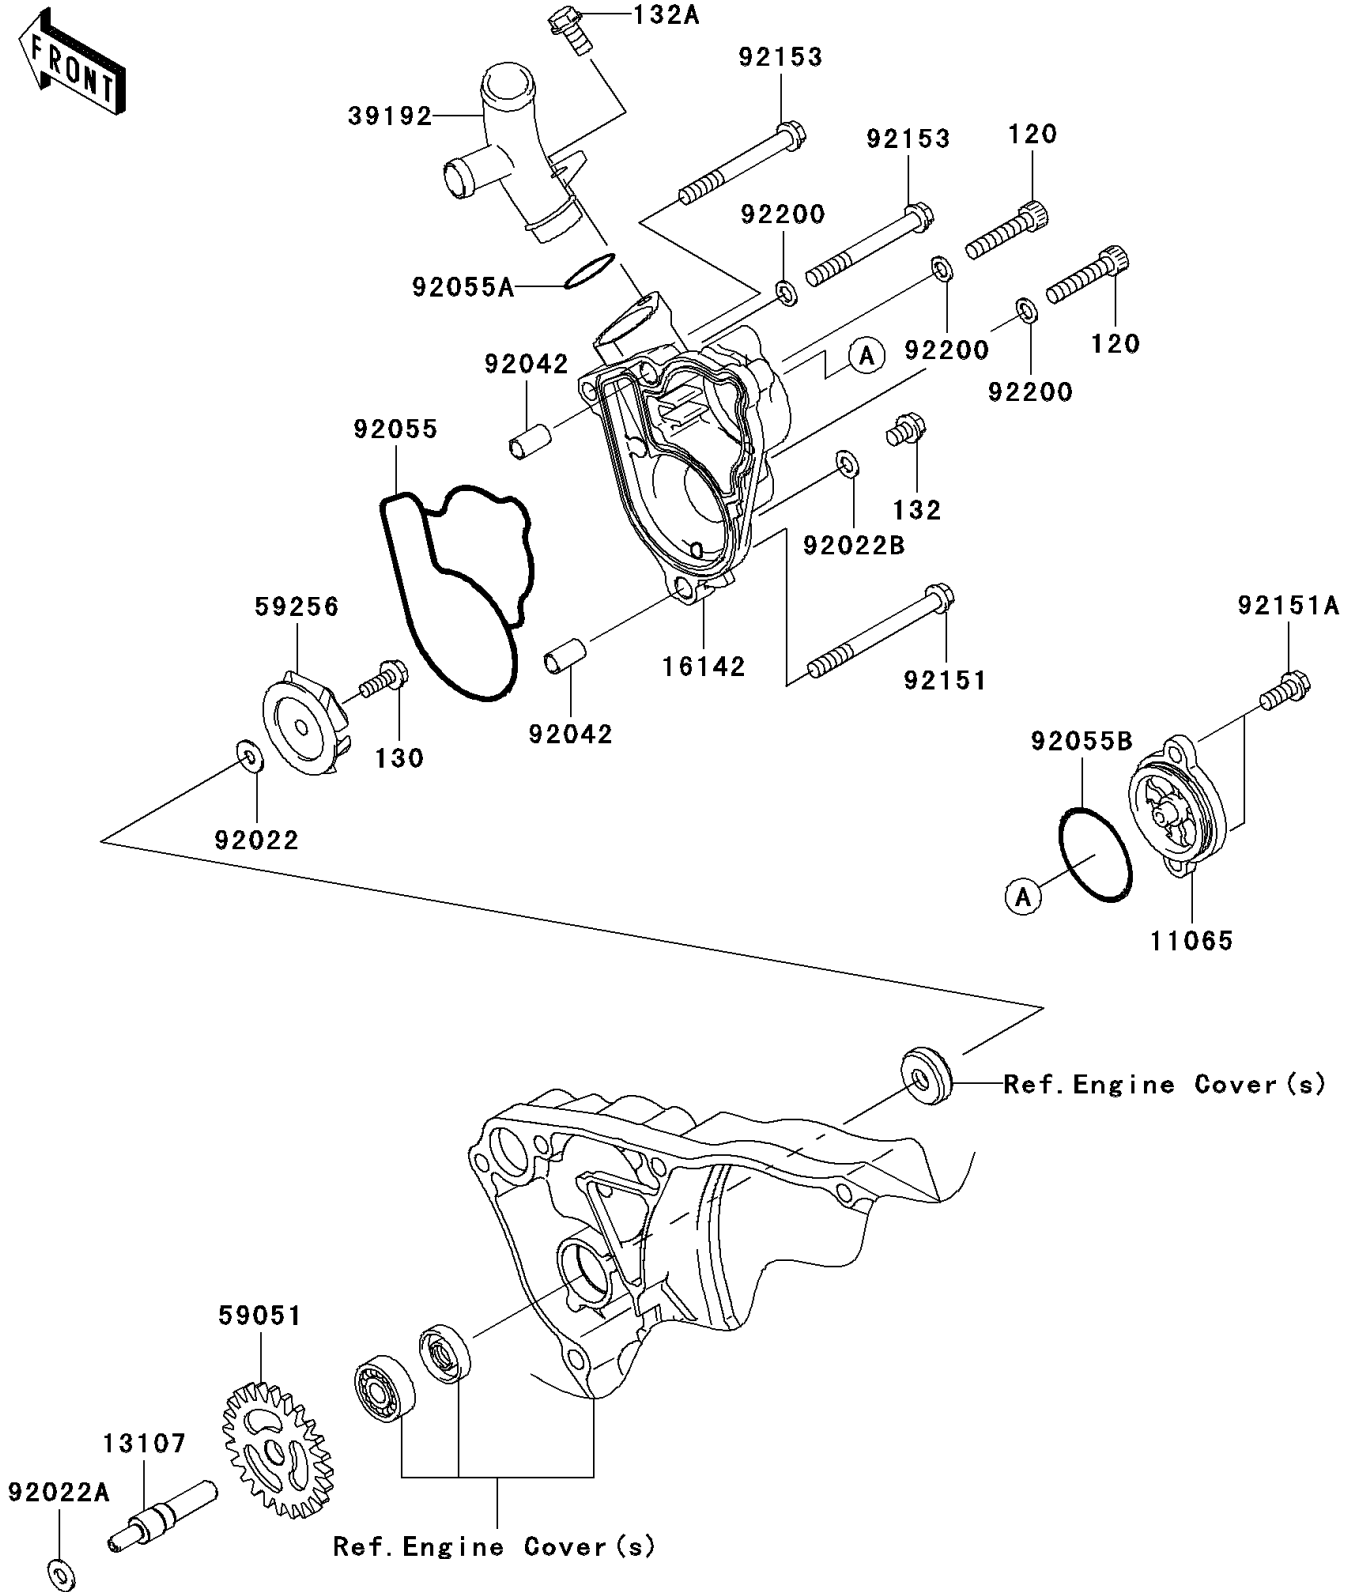

# 2010 KX™ 250F

## PARTS DIAGRAM

### Water Pump

E3031

## PARTS LIST