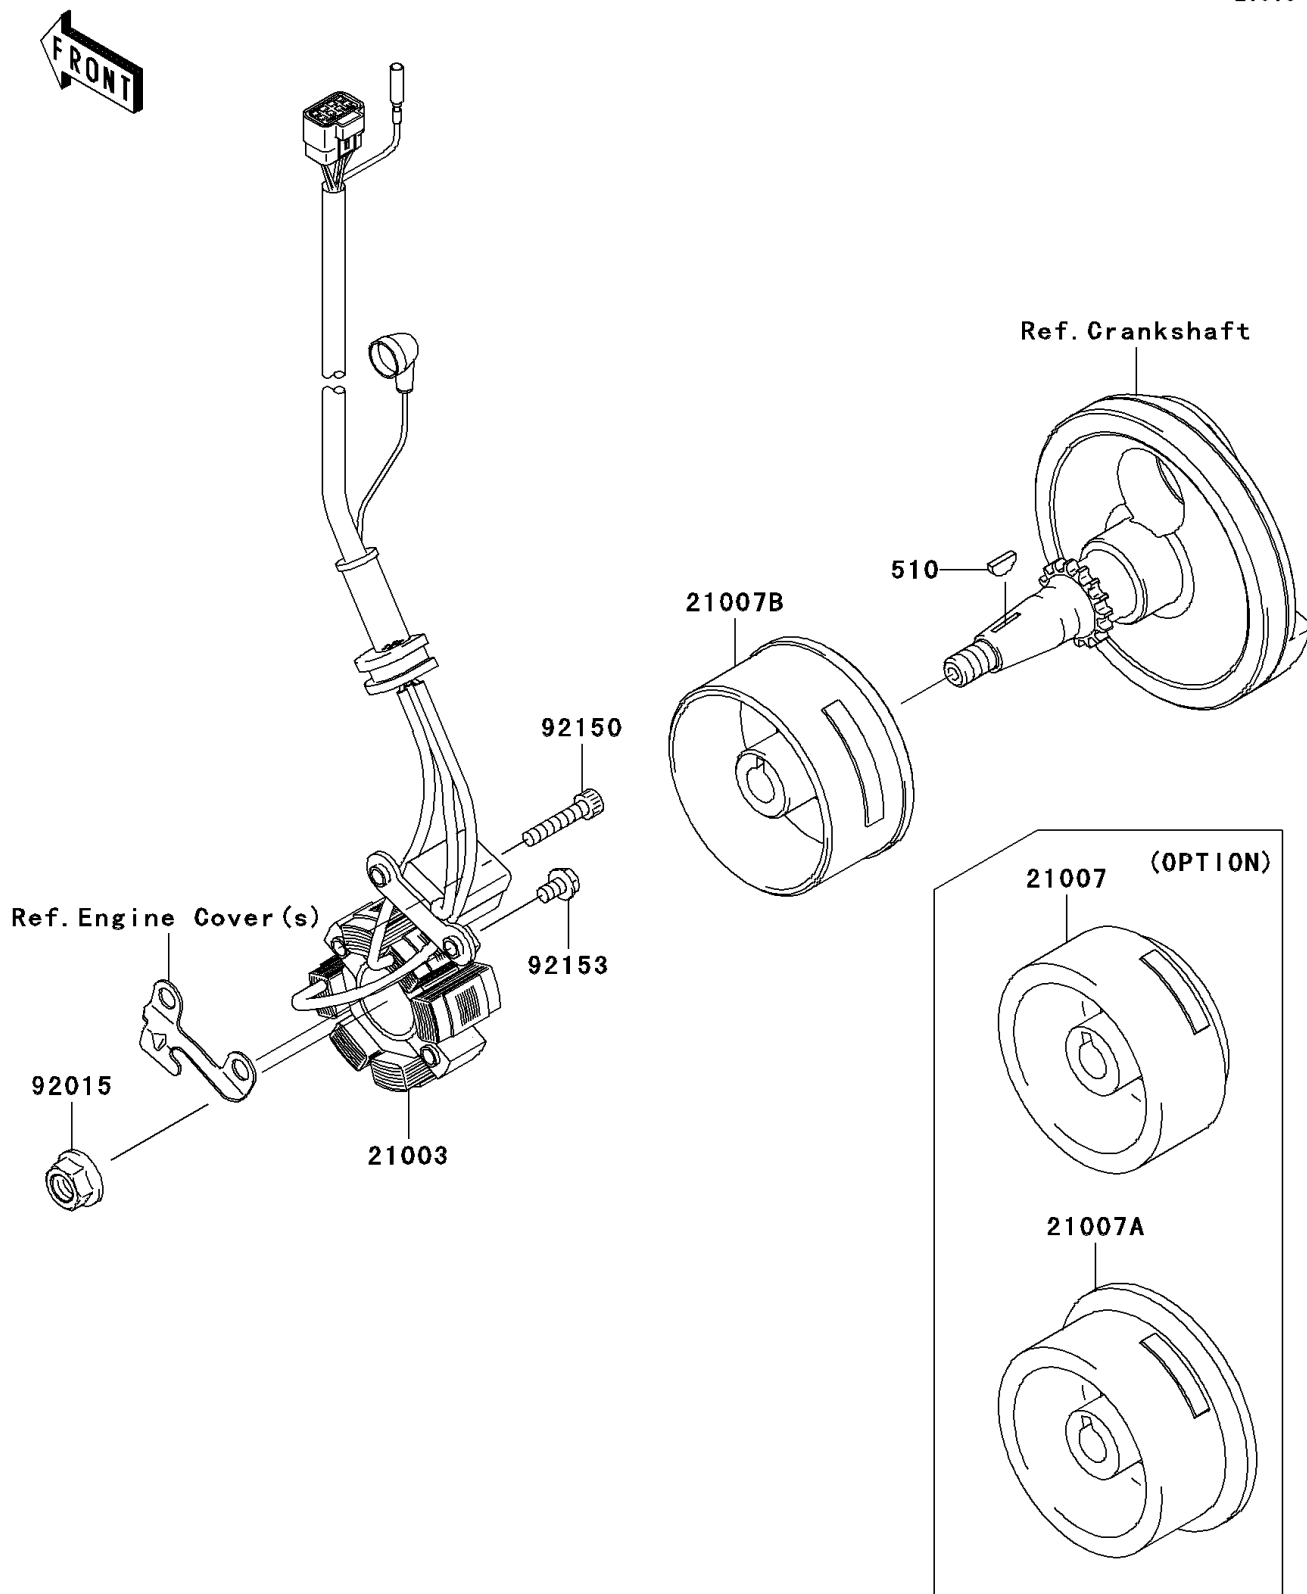

2010 KX™ 250F

PARTS DIAGRAM

Generator

Kawasaki

Let the Good Times Roll®

E1810

2010 KX™ 250F

PARTS LIST

Generator

ITEM NAME

PART NUMBER

QUANTITY
