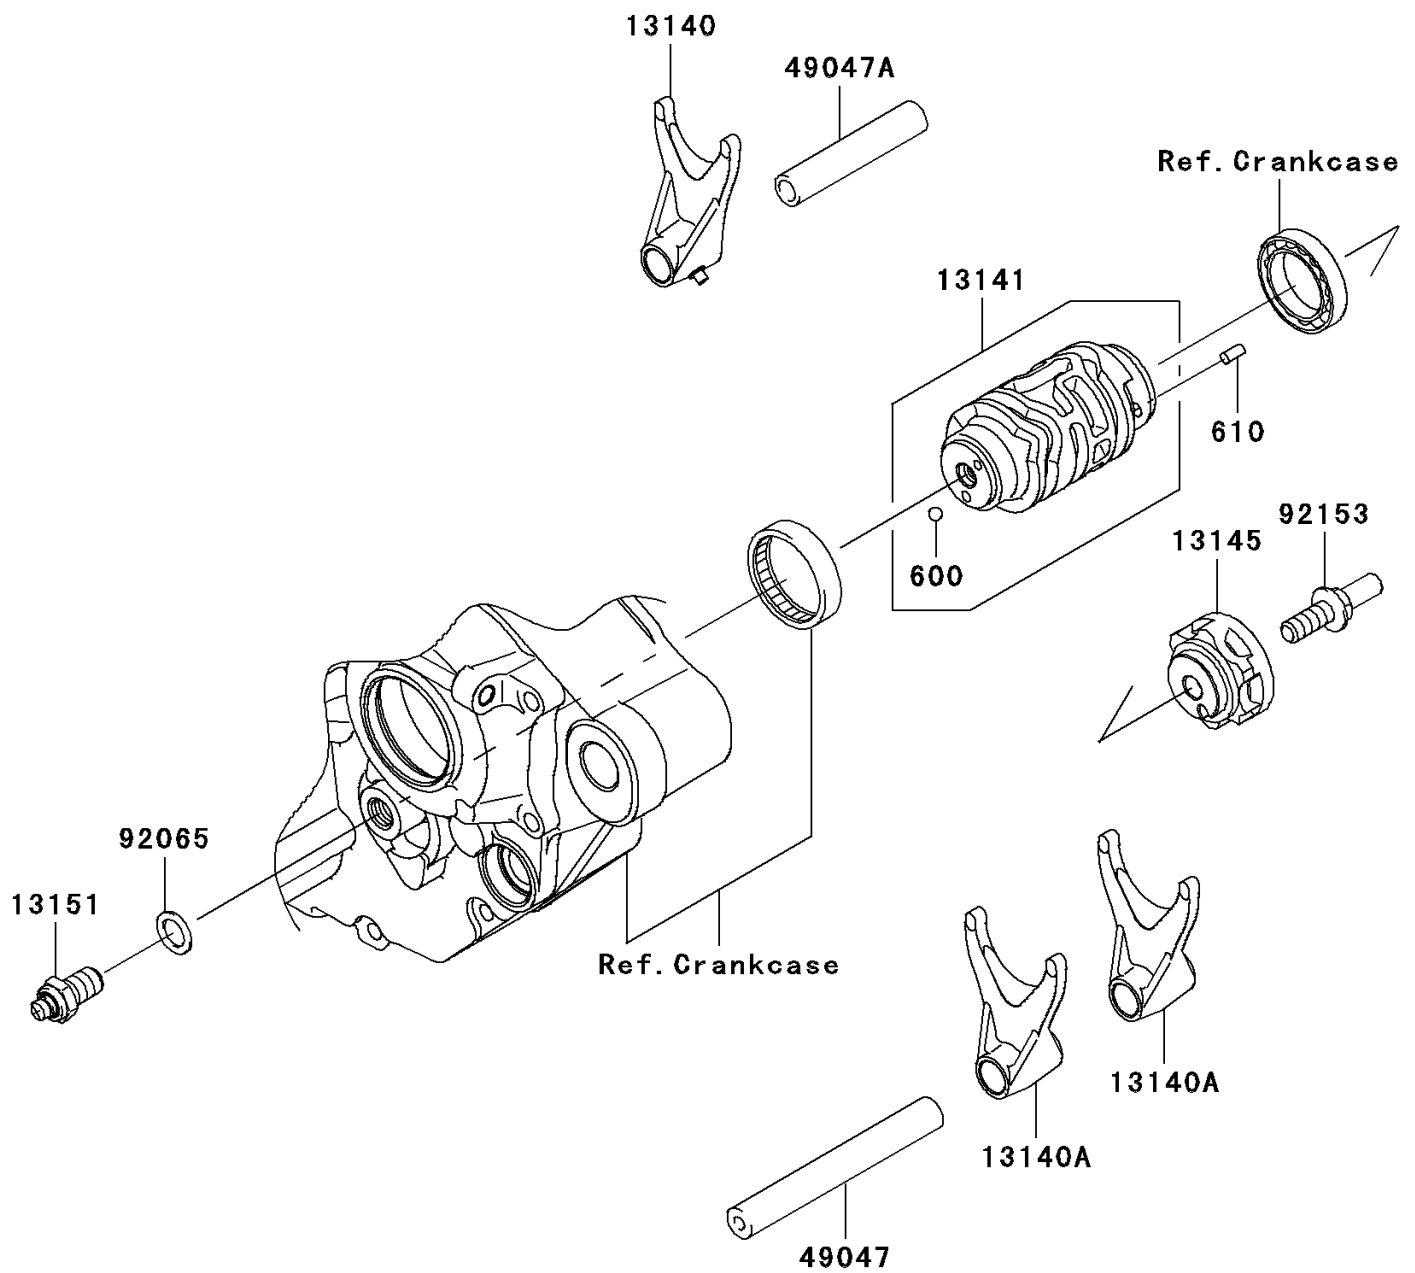

2010 KX™ 250F

PARTS DIAGRAM

Gear Change Drum/Shift Fork(s)

E1362

2010 KX™ 250F

PARTS LIST

Gear Change Drum/Shift Fork(s)

ITEM NAME

PART NUMBER

QUANTITY
