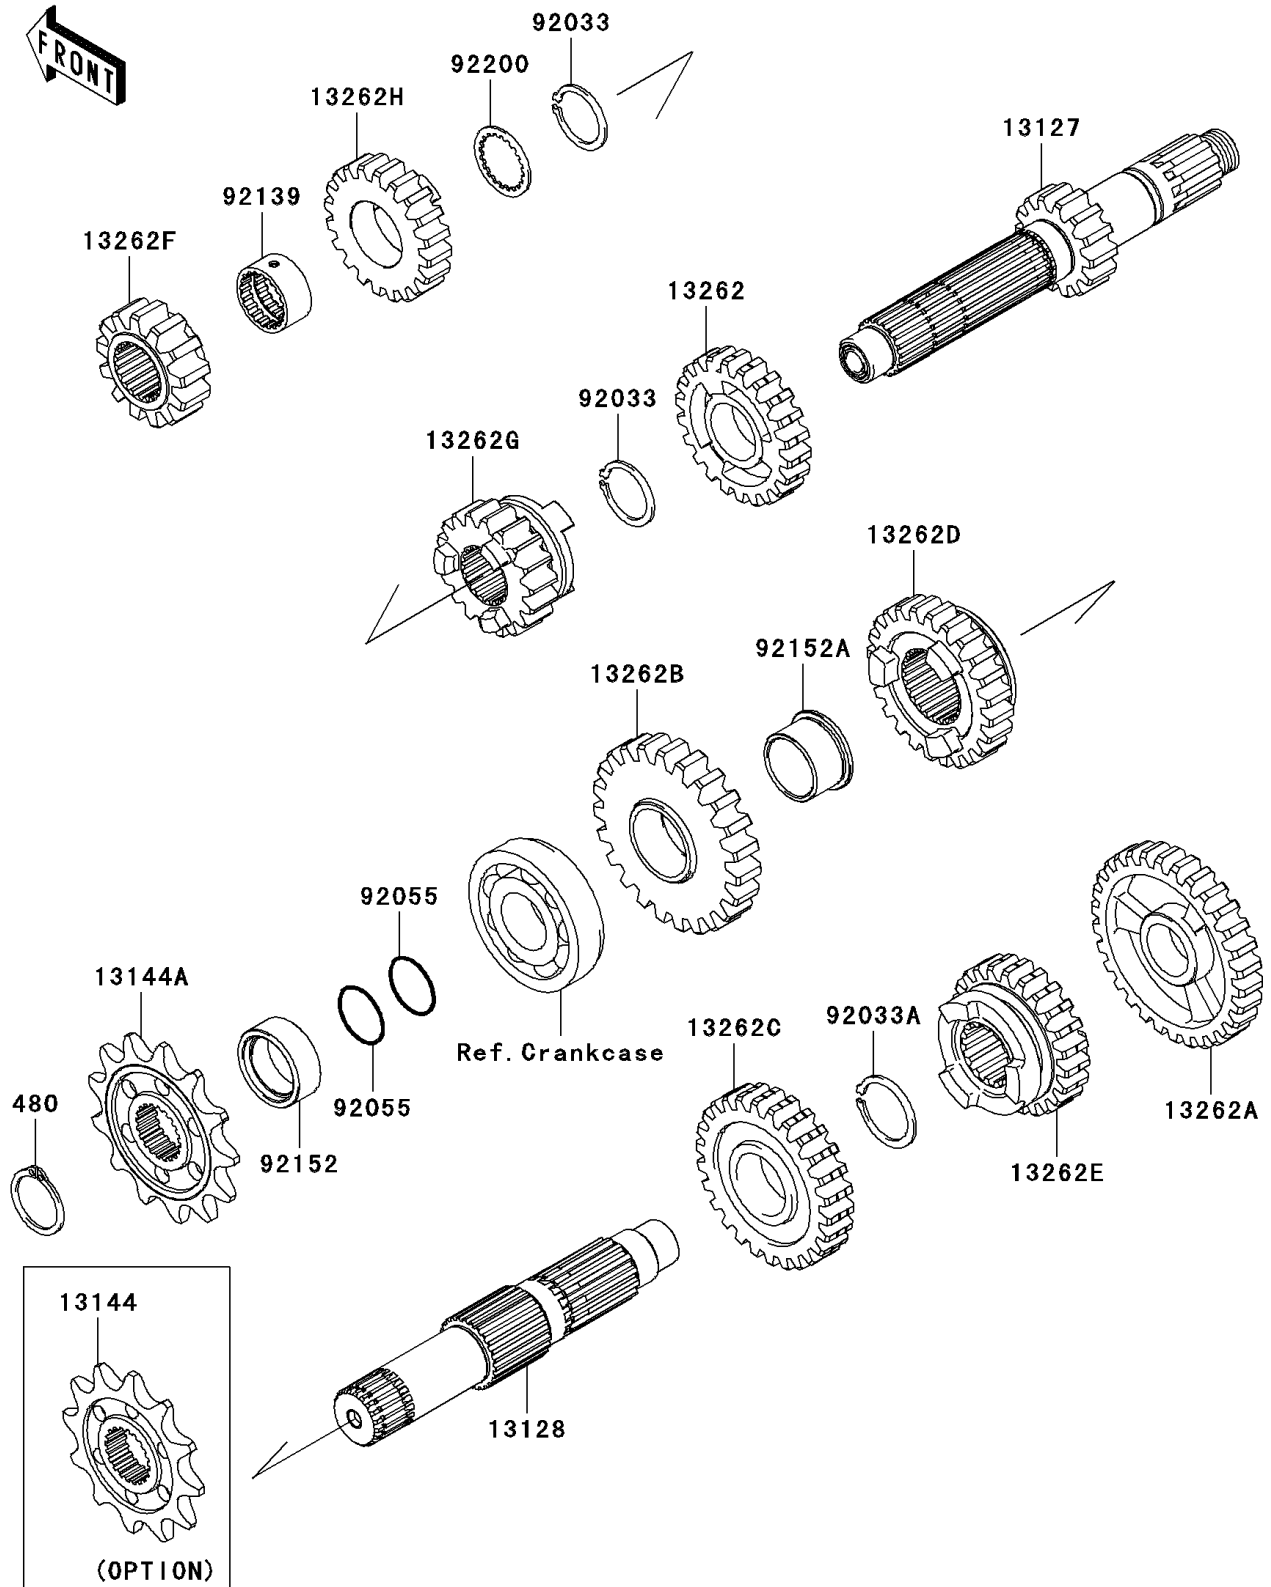

2010 KX™ 250F

PARTS DIAGRAM

Transmission

E1361

2010 KX™ 250F

PARTS LIST

Transmission

ITEM NAME

PART NUMBER

QUANTITY
