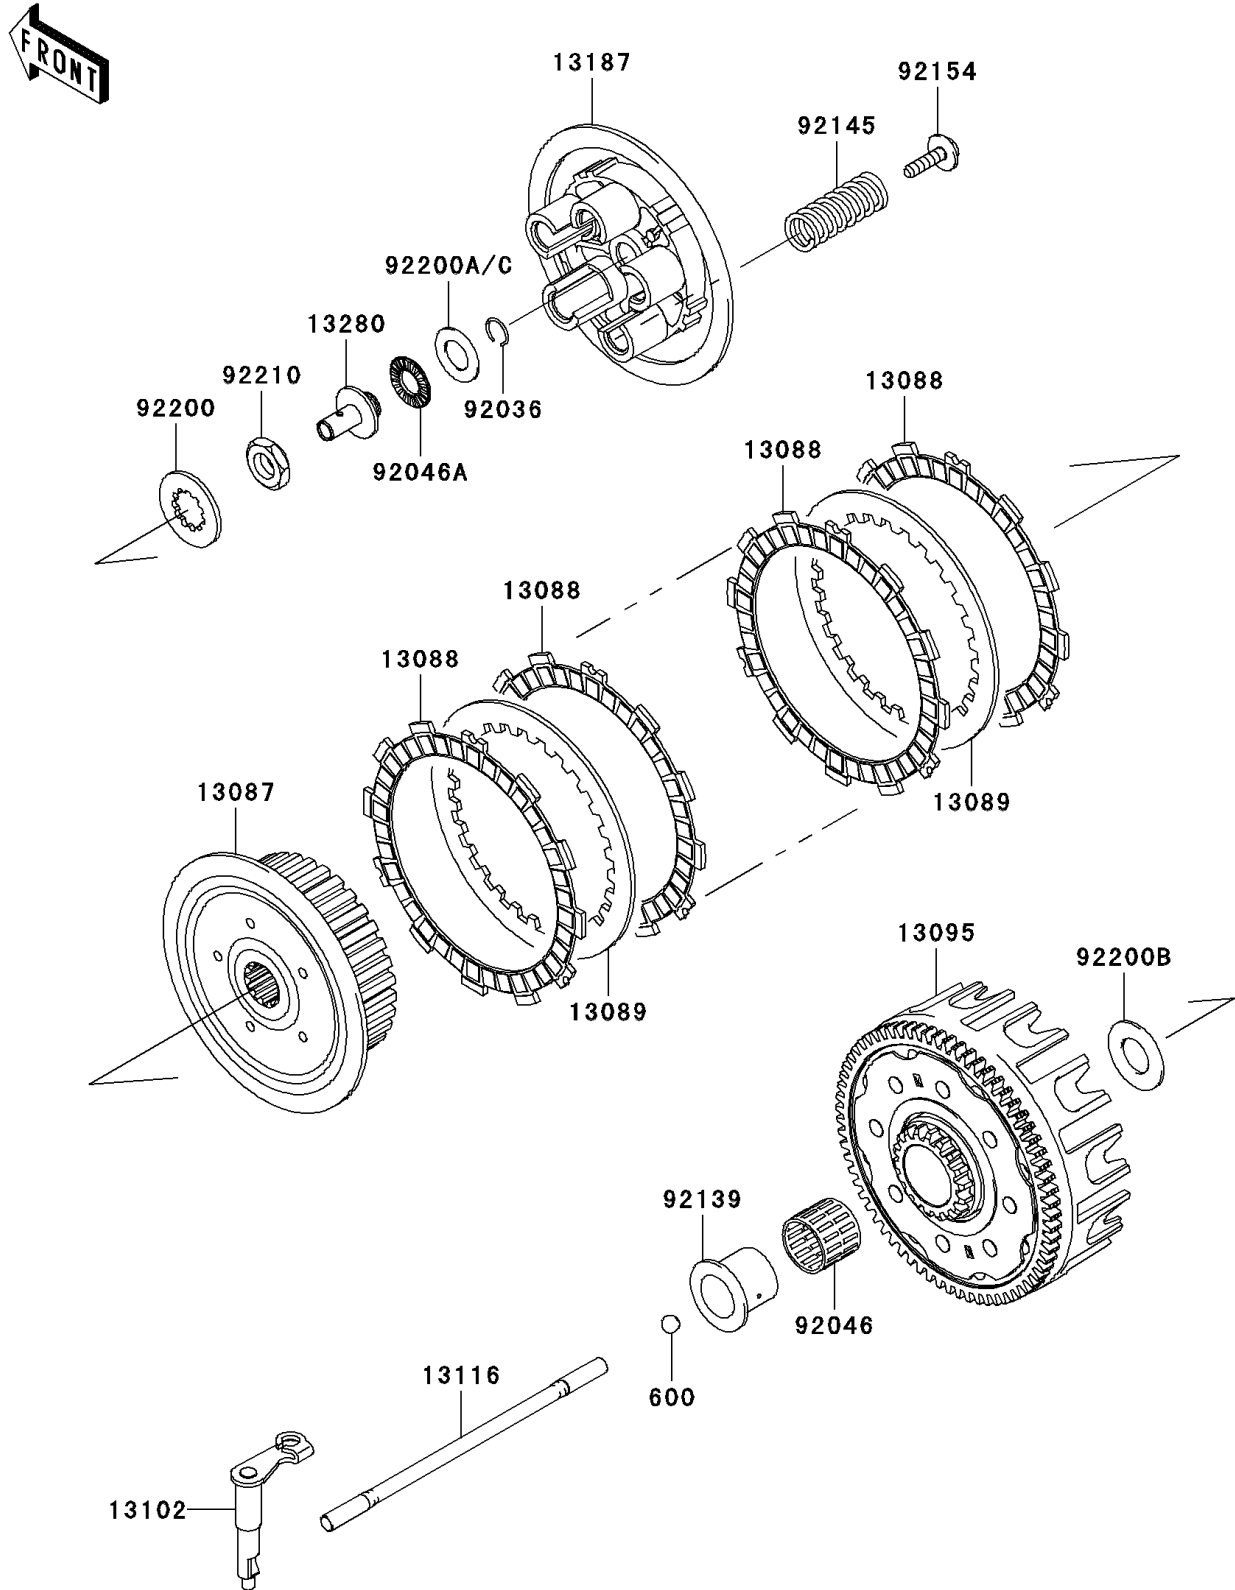

2010 KX™ 250F

PARTS DIAGRAM

Clutch

E1350

2010 KX™ 250F

PARTS LIST

Clutch

ITEM NAME

PART NUMBER

QUANTITY
