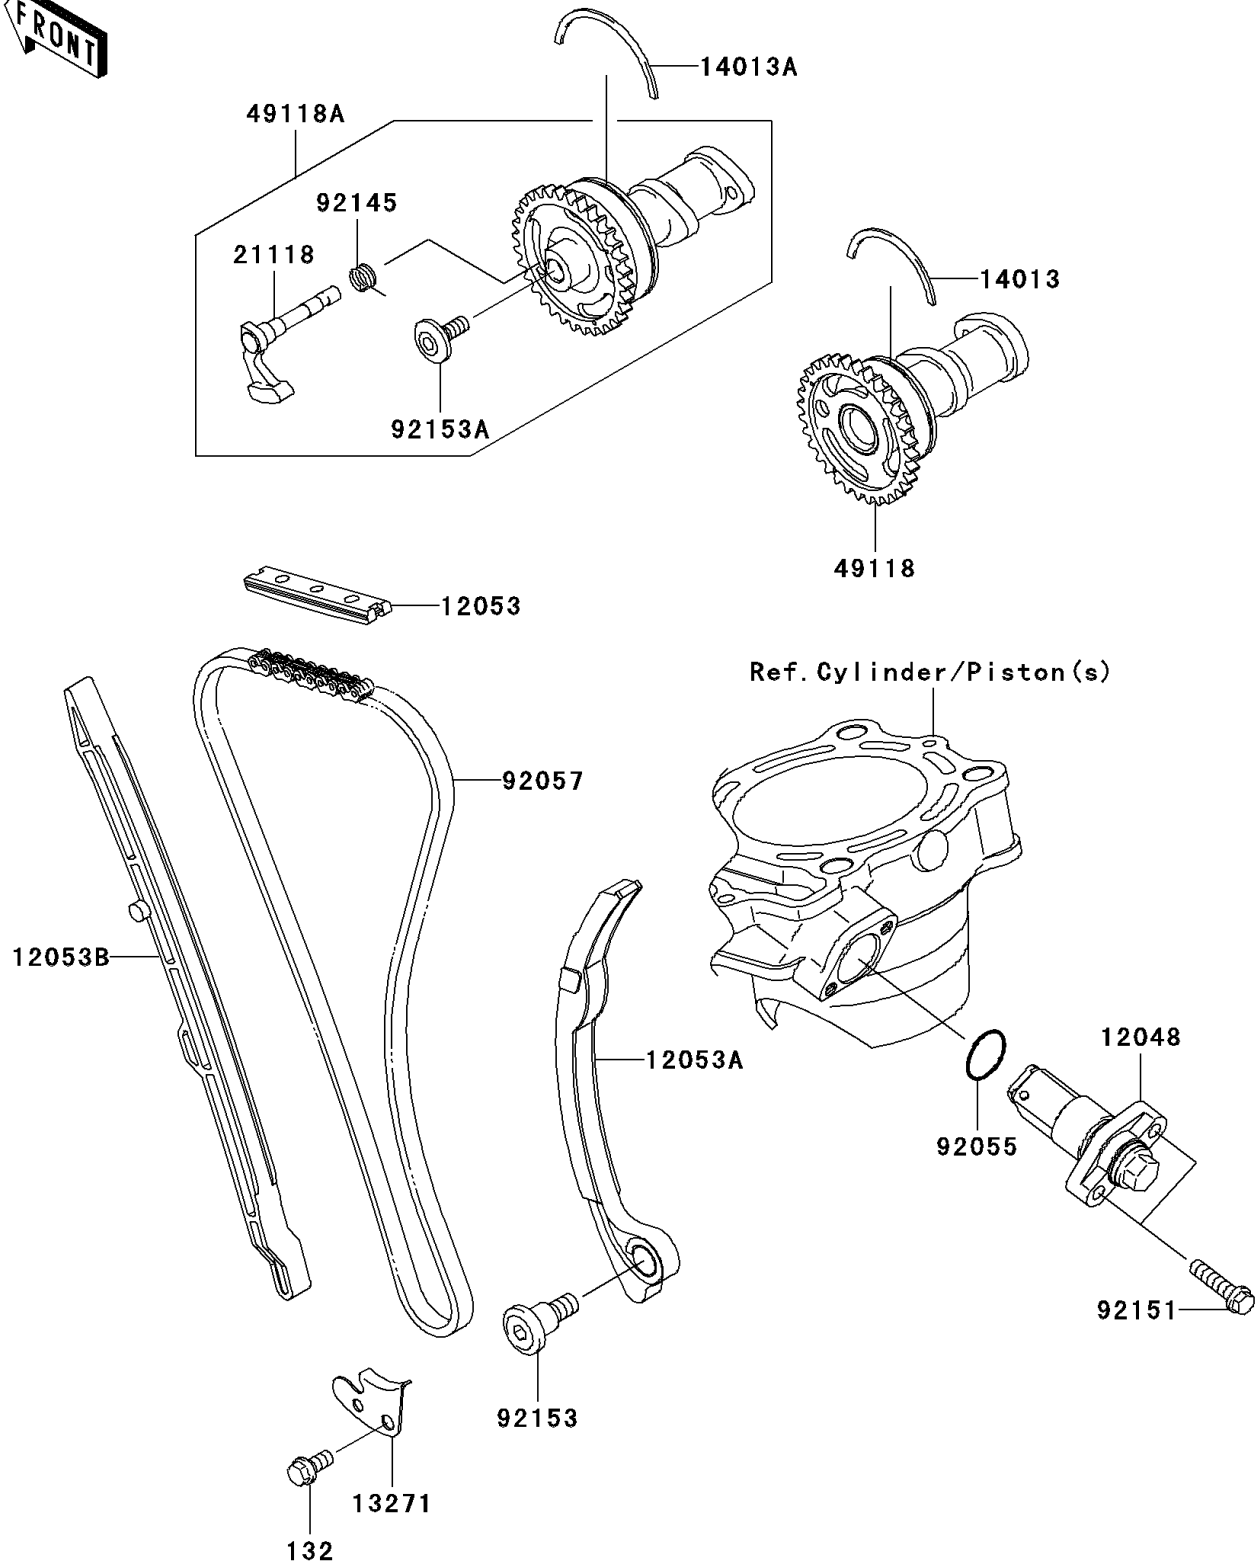

2010 KX™ 250F

PARTS DIAGRAM

Camshaft(s)/Tensioner

E1230

2010 KX™ 250F

PARTS LIST

Camshaft(s)/Tensioner

Kawasaki

Let the Good Times Roll®

ITEM NAME

PART NUMBER

QUANTITY
