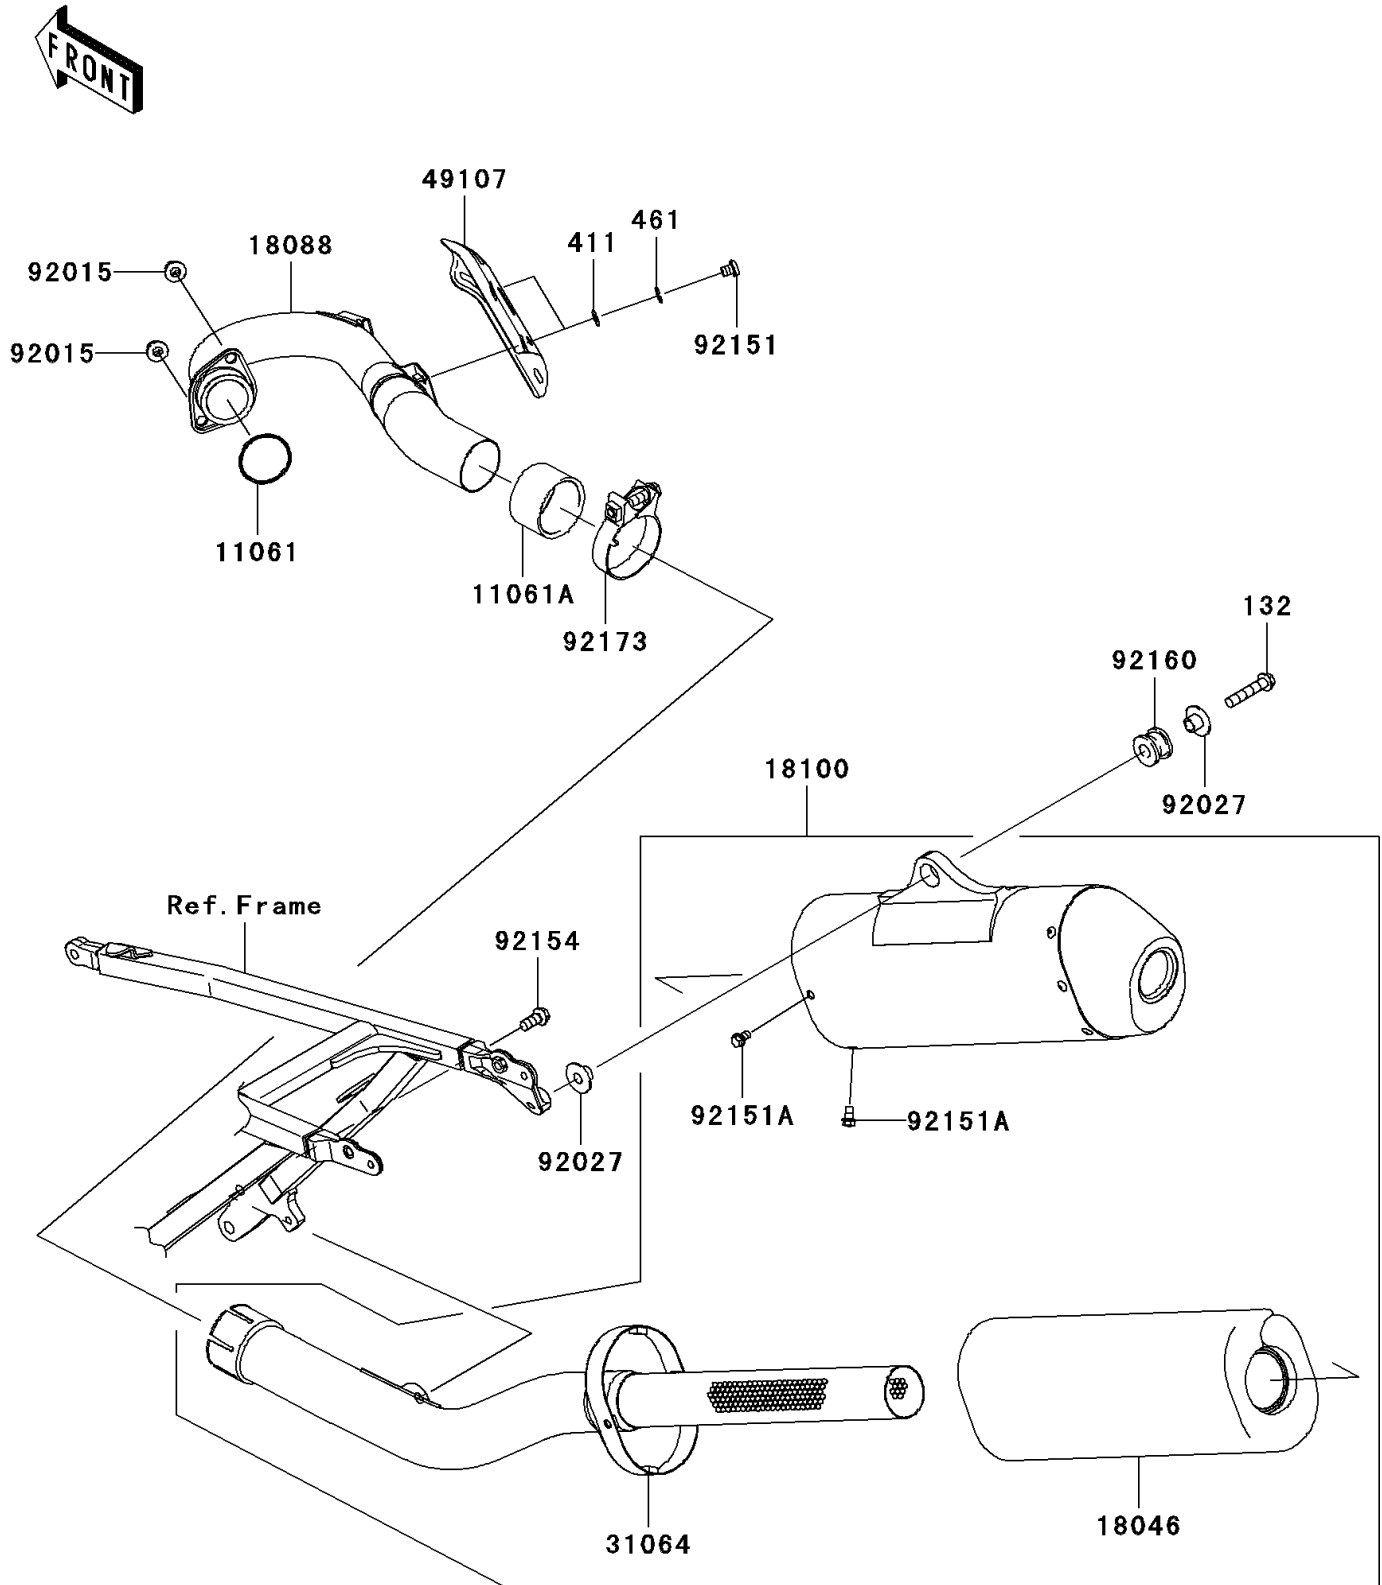

2010 KX™ 250F

PARTS DIAGRAM

Muffler(s)

E1140

2010 KX™ 250F

PARTS LIST

Muffler(s)

Kawasaki

Let the Good Times Roll®

ITEM NAME

PART NUMBER

QUANTITY
