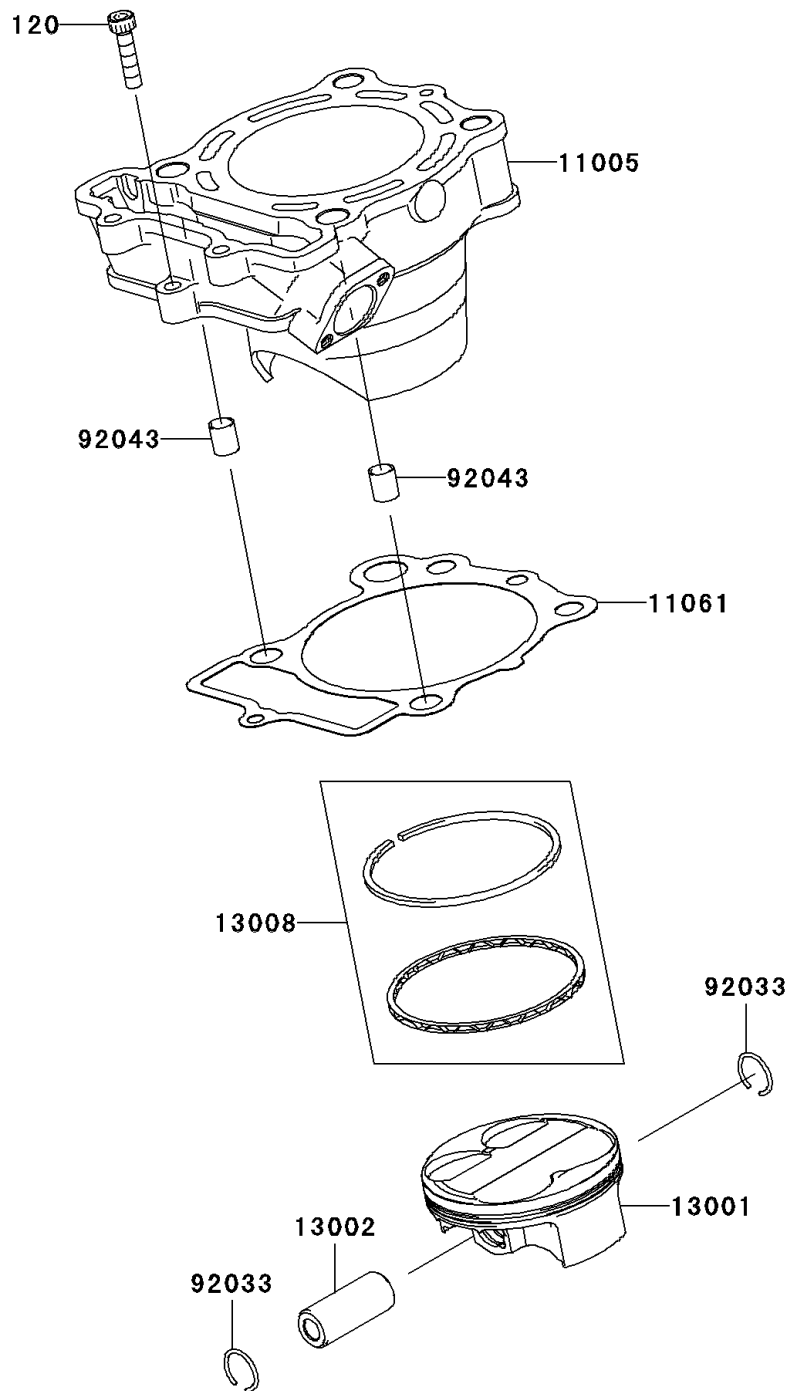

# 2010 KX™ 250F

## PARTS DIAGRAM

### Cylinder/Piston(s)

E1120

## PARTS LIST

Cylinder/Piston(s)

**Kawasaki**

Let the Good Times Roll®

**ITEM NAME**

**PART NUMBER**

**QUANTITY**

---