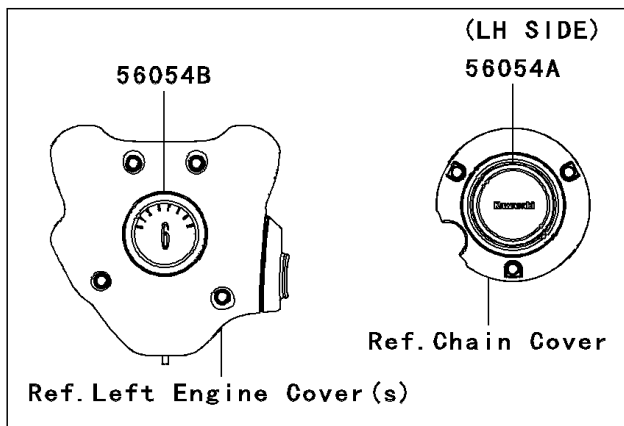

2009 Vulcan® 1700 Classic LT

PARTS DIAGRAM

Decals(Blue/Beige)(G9F)

F2861A

2009 Vulcan® 1700 Classic LT

PARTS LIST

Decals(Blue/Beige)(G9F)

ITEM NAME

PART NUMBER

QUANTITY
