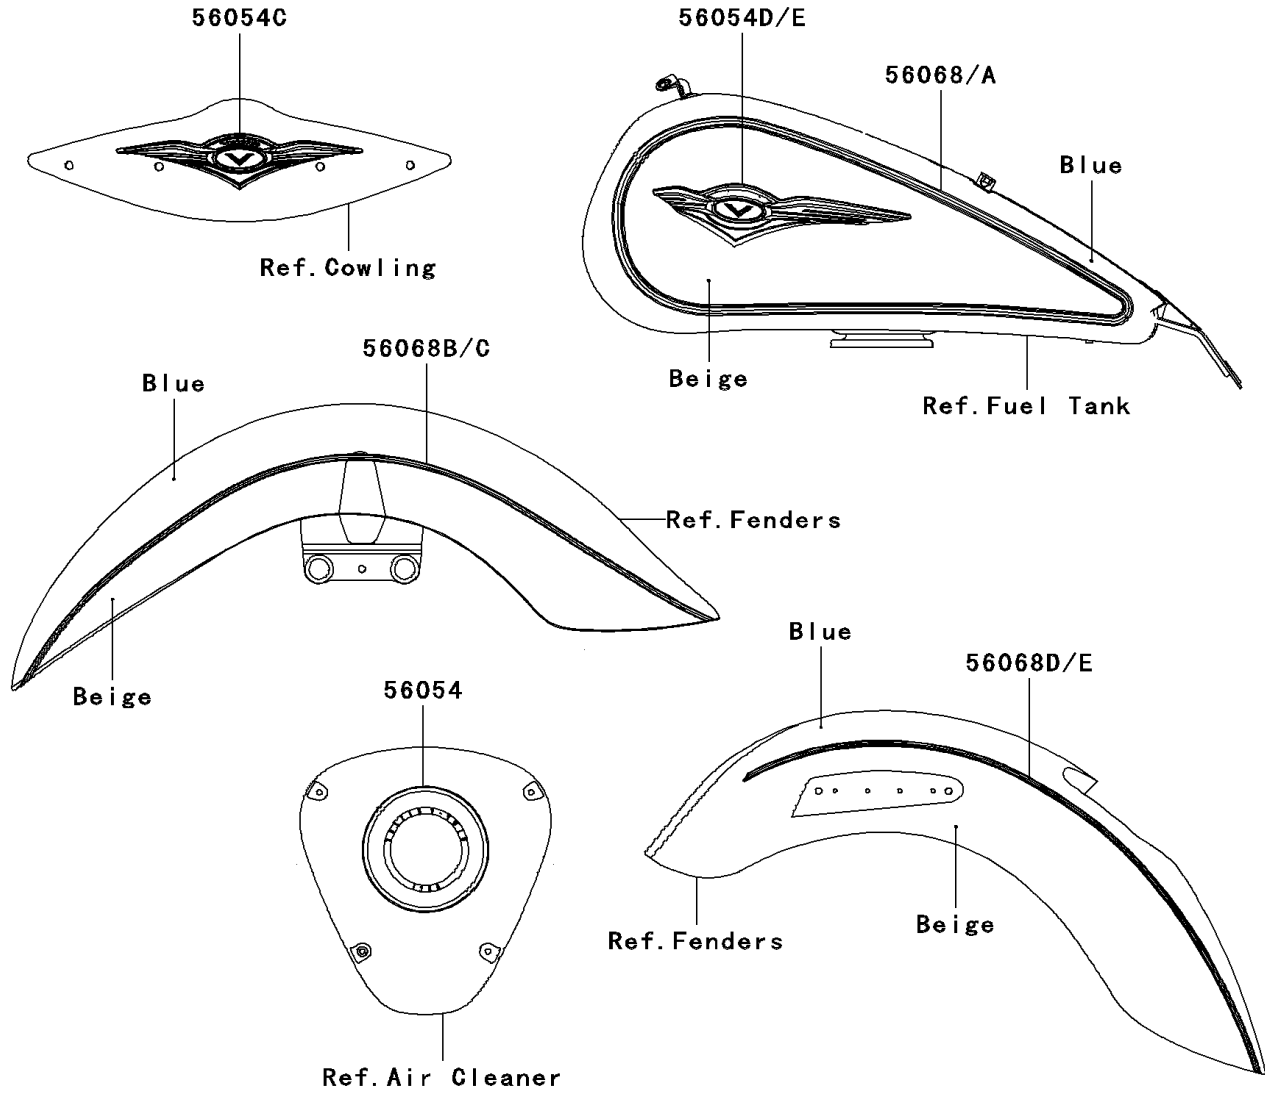

2009 Vulcan® 1700 Classic LT

PARTS DIAGRAM

Decals(Blue/Beige)(G9F)

F2861A

2009 Vulcan® 1700 Classic LT

PARTS LIST

Decals(Blue/Beige)(G9F)

ITEM NAME

PART NUMBER

QUANTITY
