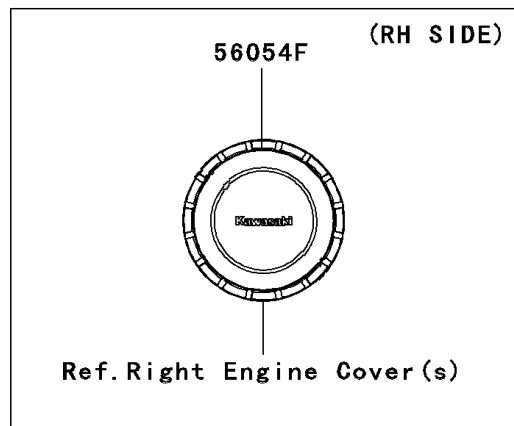

2009 Vulcan® 1700 Classic LT

PARTS DIAGRAM

Decals(Blue/Beige)(G9F)

F2861A

2009 Vulcan® 1700 Classic LT

PARTS LIST

Decals(Blue/Beige)(G9F)

ITEM NAME

PART NUMBER

QUANTITY
