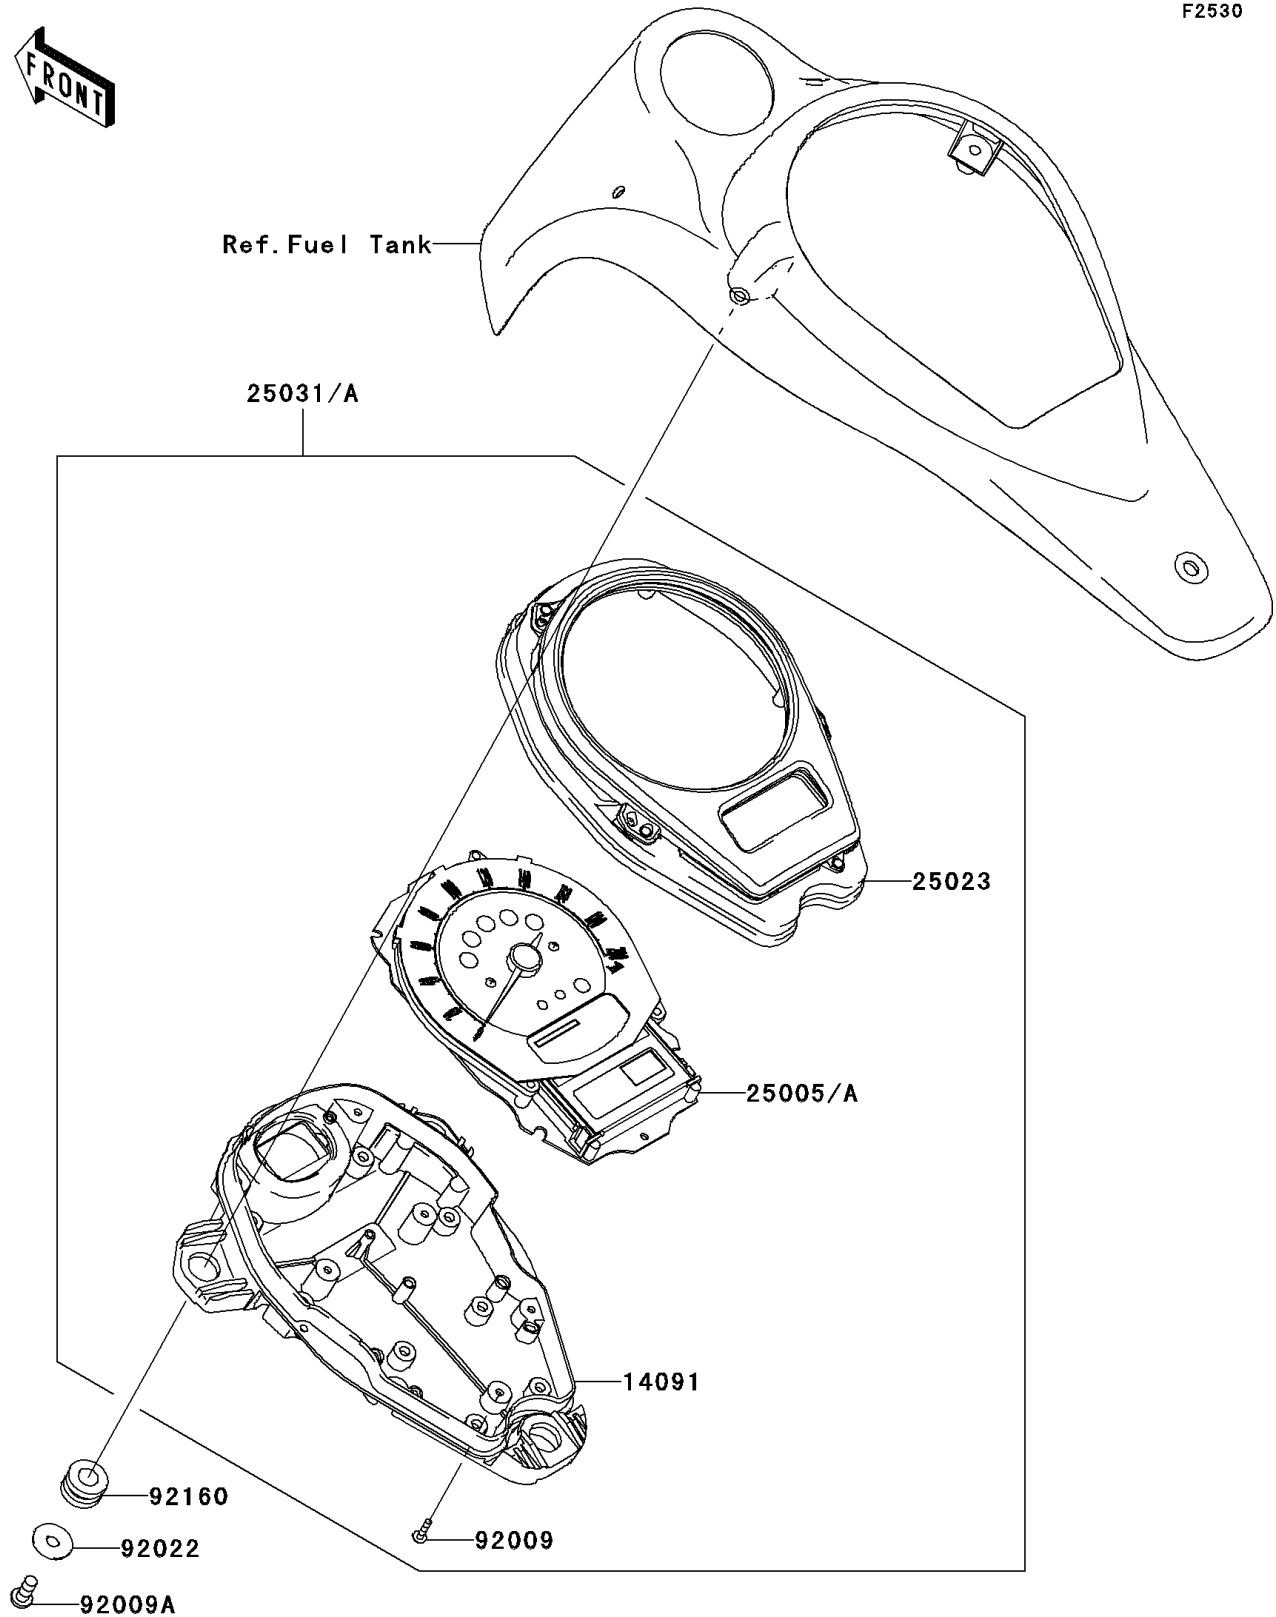

2009 Vulcan® 1700 Classic LT

PARTS DIAGRAM

Meter(s)

F2530

Ref. Fuel Tank

25031/A

25023

25005/A

14091

92160

92022

92009A

92009

2009 Vulcan® 1700 Classic LT

PARTS LIST

Meter(s)

ITEM NAME	PART NUMBER	QUANTITY
-----------	-------------	----------
