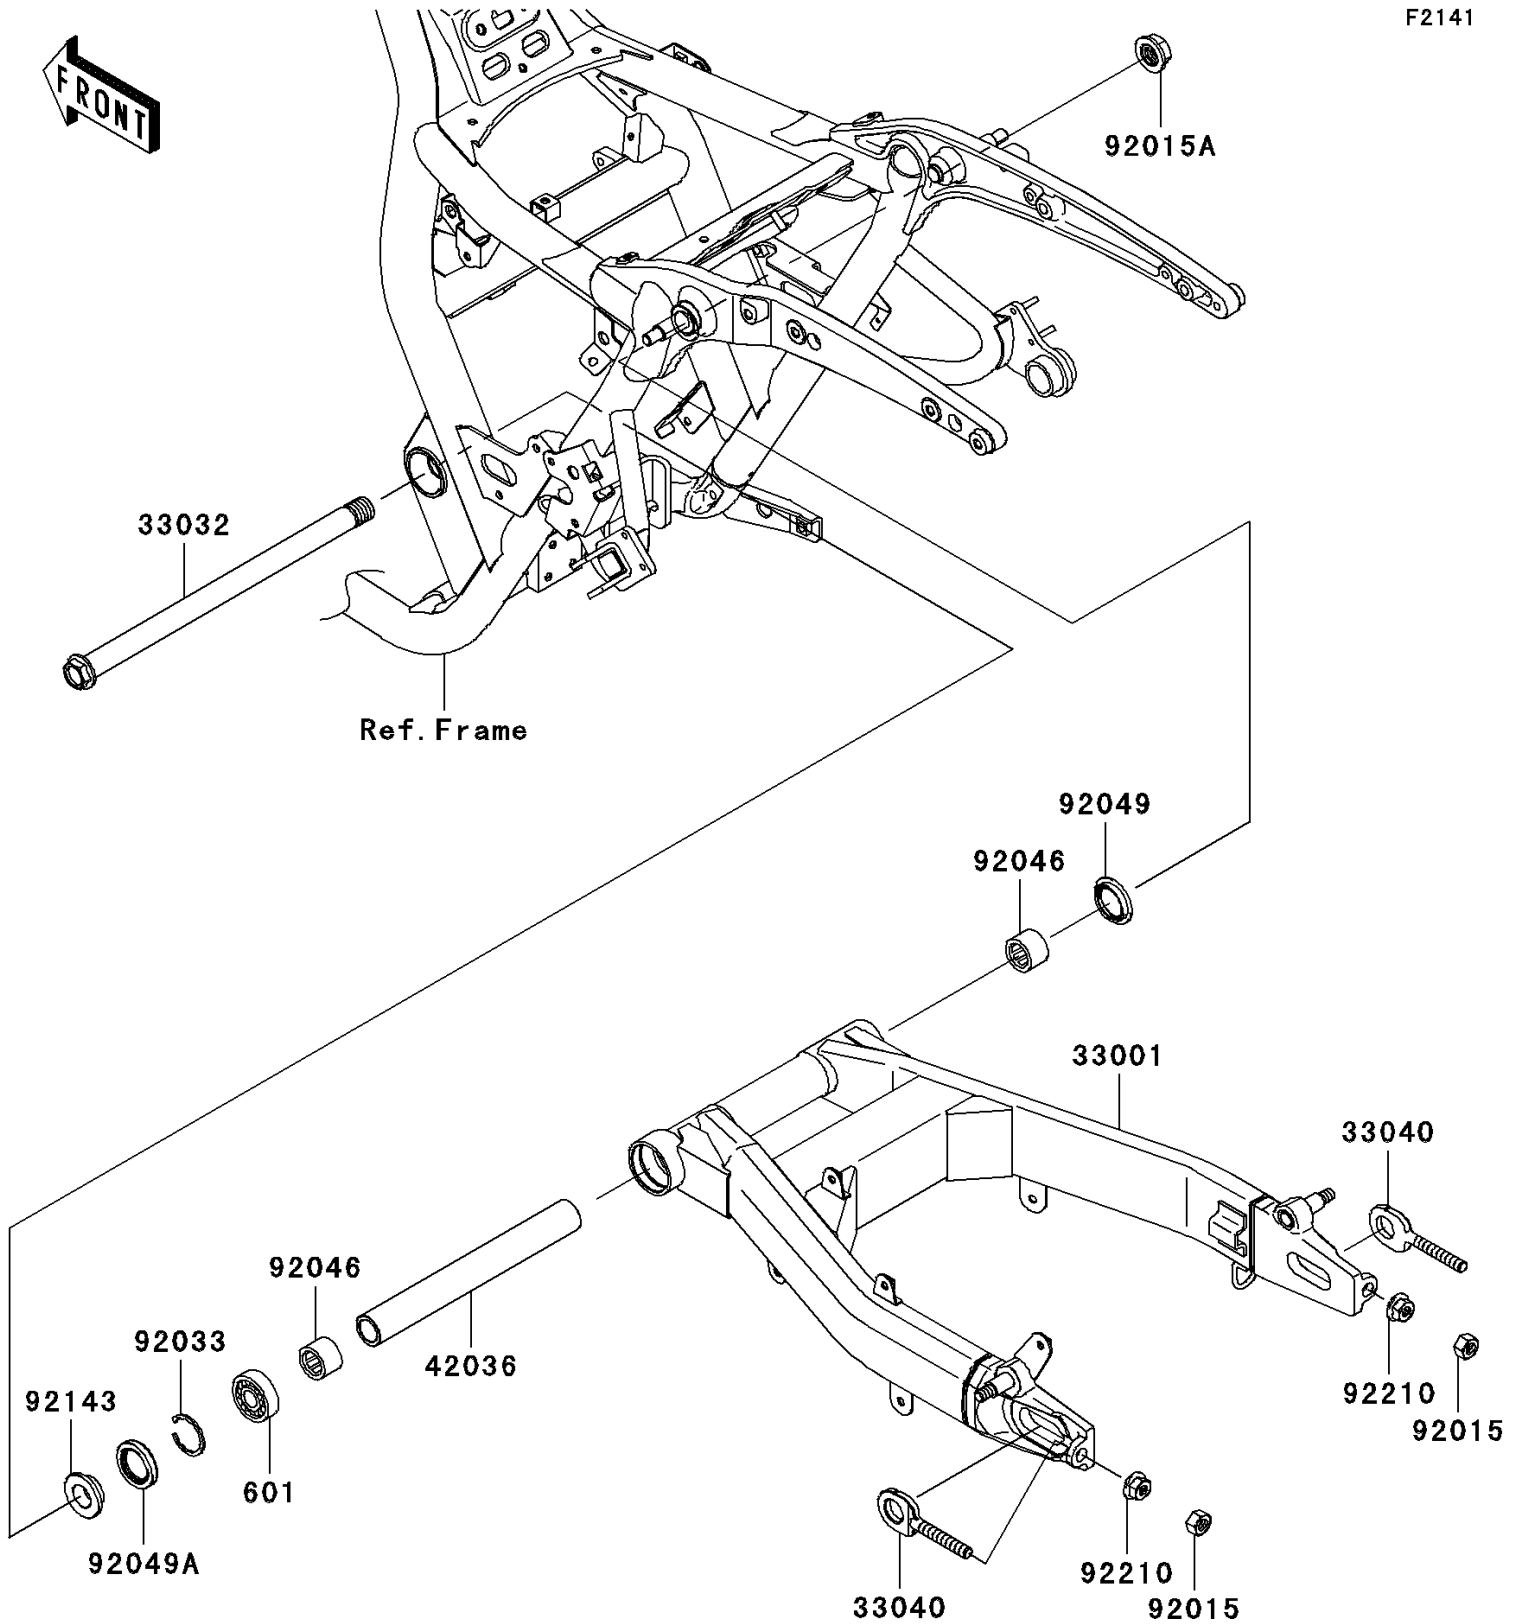

2009 Vulcan® 1700 Classic LT

PARTS DIAGRAM

Swingarm

F2141

2009 Vulcan® 1700 Classic LT

PARTS LIST

Swingarm

ITEM NAME

PART NUMBER

QUANTITY
