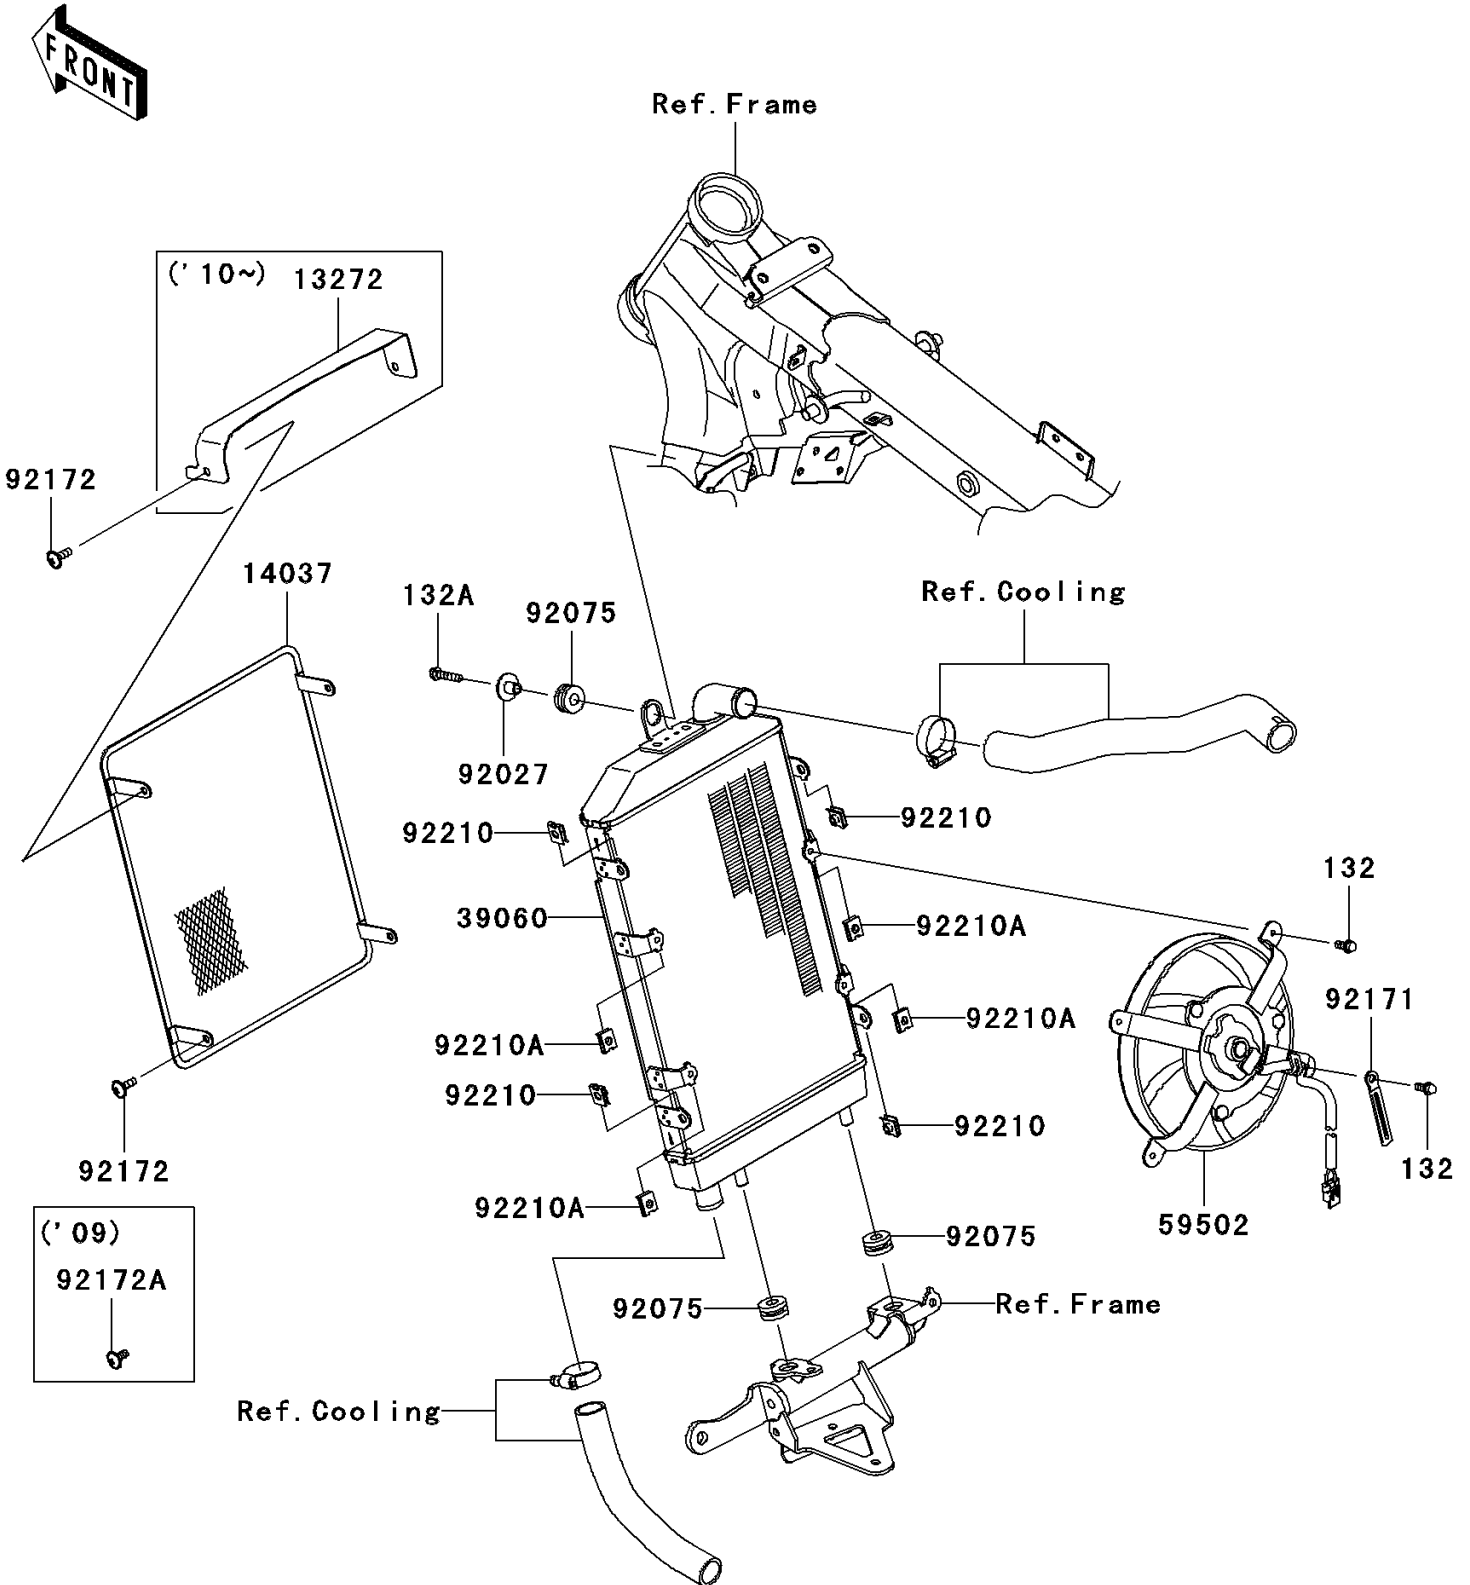

2009 Vulcan® 1700 Classic LT

PARTS DIAGRAM

Radiator

E3032

2009 Vulcan® 1700 Classic LT

PARTS LIST

Radiator

ITEM NAME

PART NUMBER

QUANTITY
