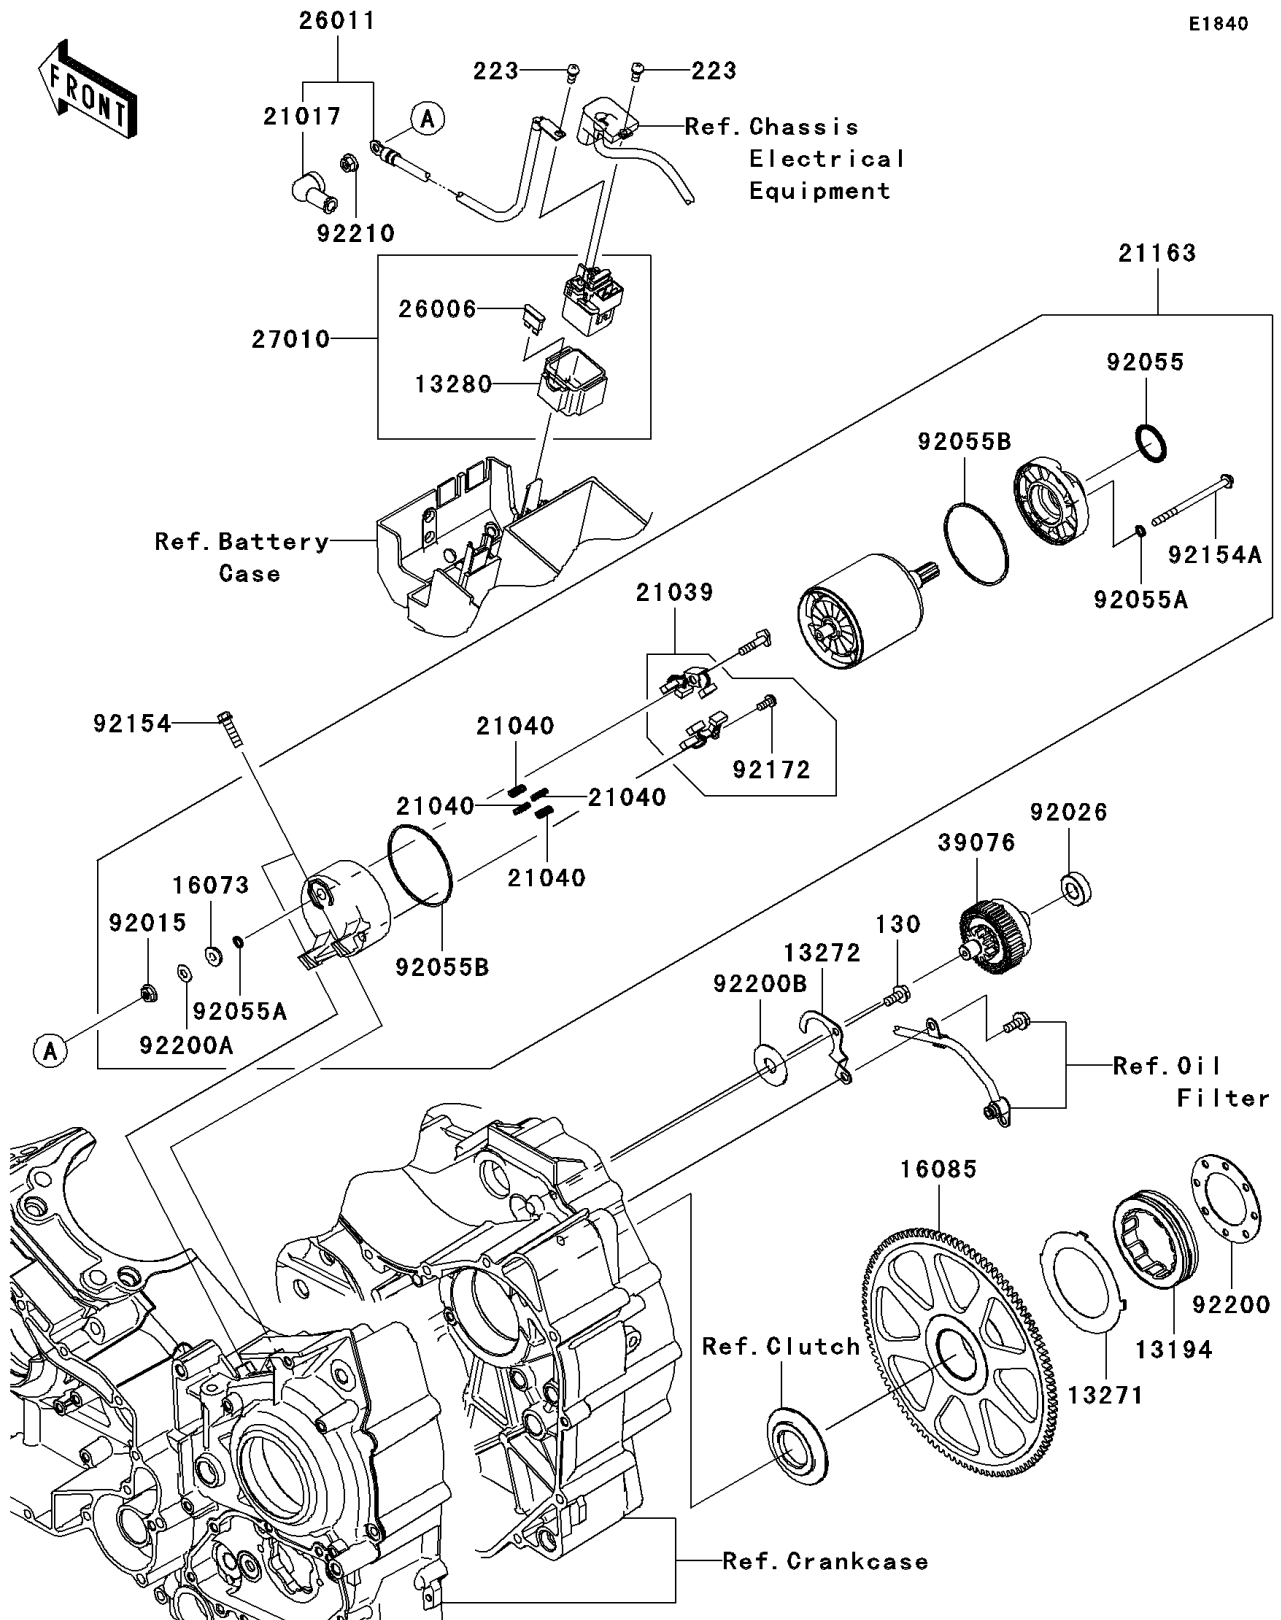

2009 Vulcan® 1700 Classic LT

PARTS DIAGRAM

Starter Motor

2009 Vulcan® 1700 Classic LT

PARTS LIST

Starter Motor

ITEM NAME

PART NUMBER

QUANTITY
