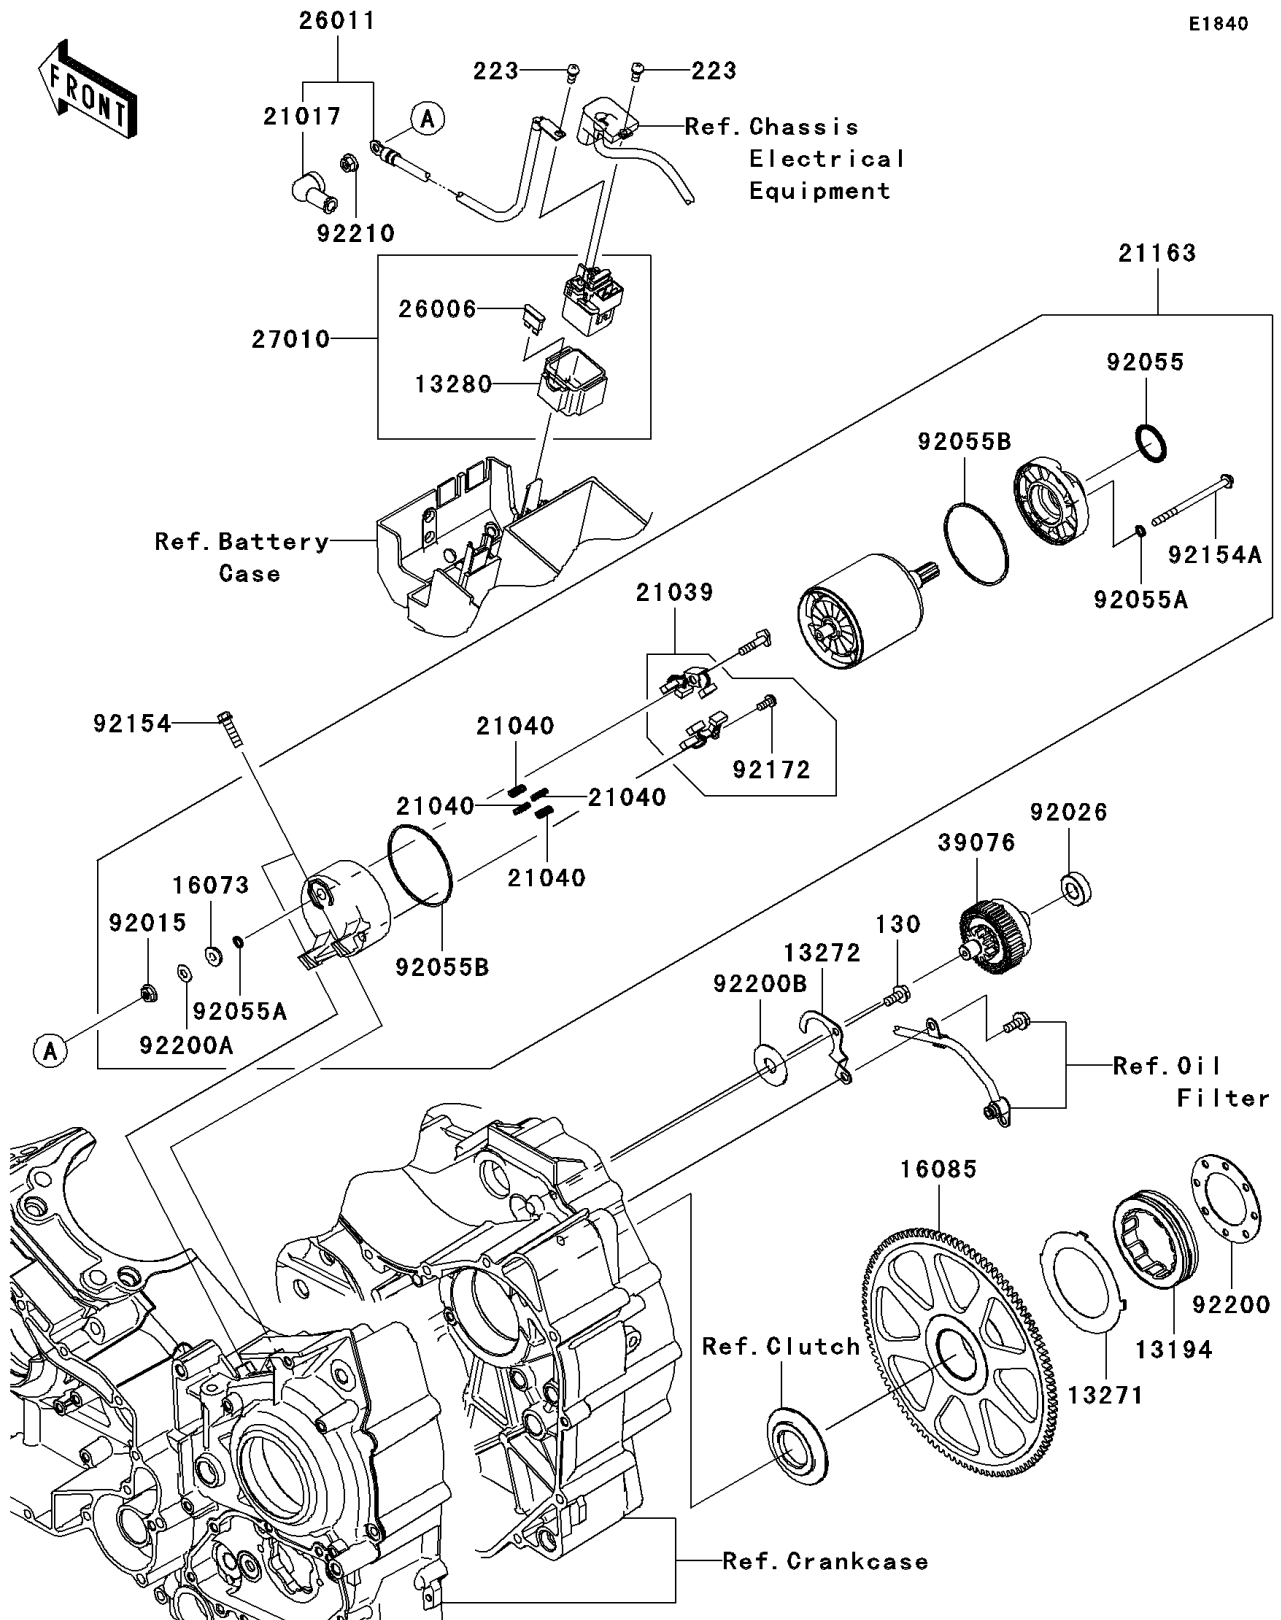

2010 Vulcan® 1700 Classic LT

PARTS DIAGRAM

Starter Motor

2010 Vulcan® 1700 Classic LT

PARTS LIST

Starter Motor

ITEM NAME

PART NUMBER

QUANTITY
