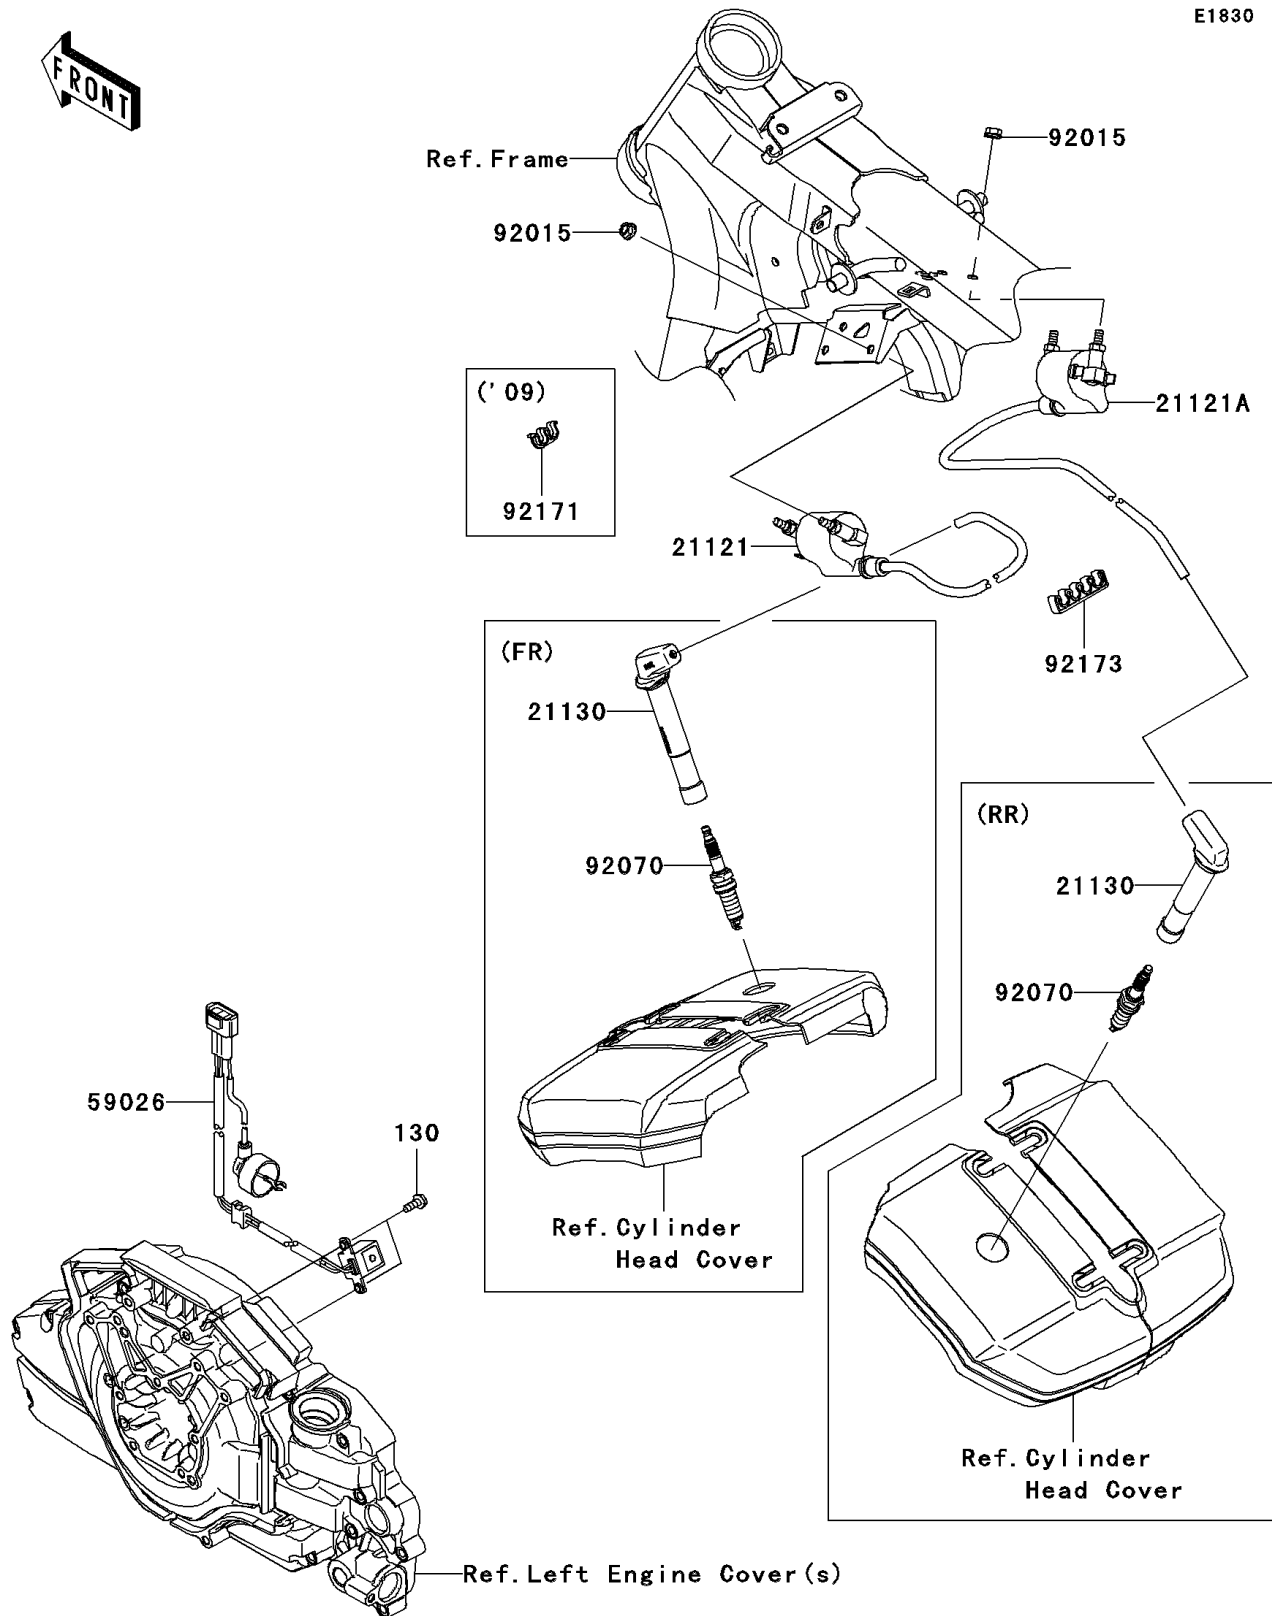

2009 Vulcan® 1700 Classic LT

PARTS DIAGRAM

Ignition System

E1830

2009 Vulcan® 1700 Classic LT

PARTS LIST Ignition System

ITEM NAME	PART NUMBER	QUANTITY
-----------	-------------	----------
