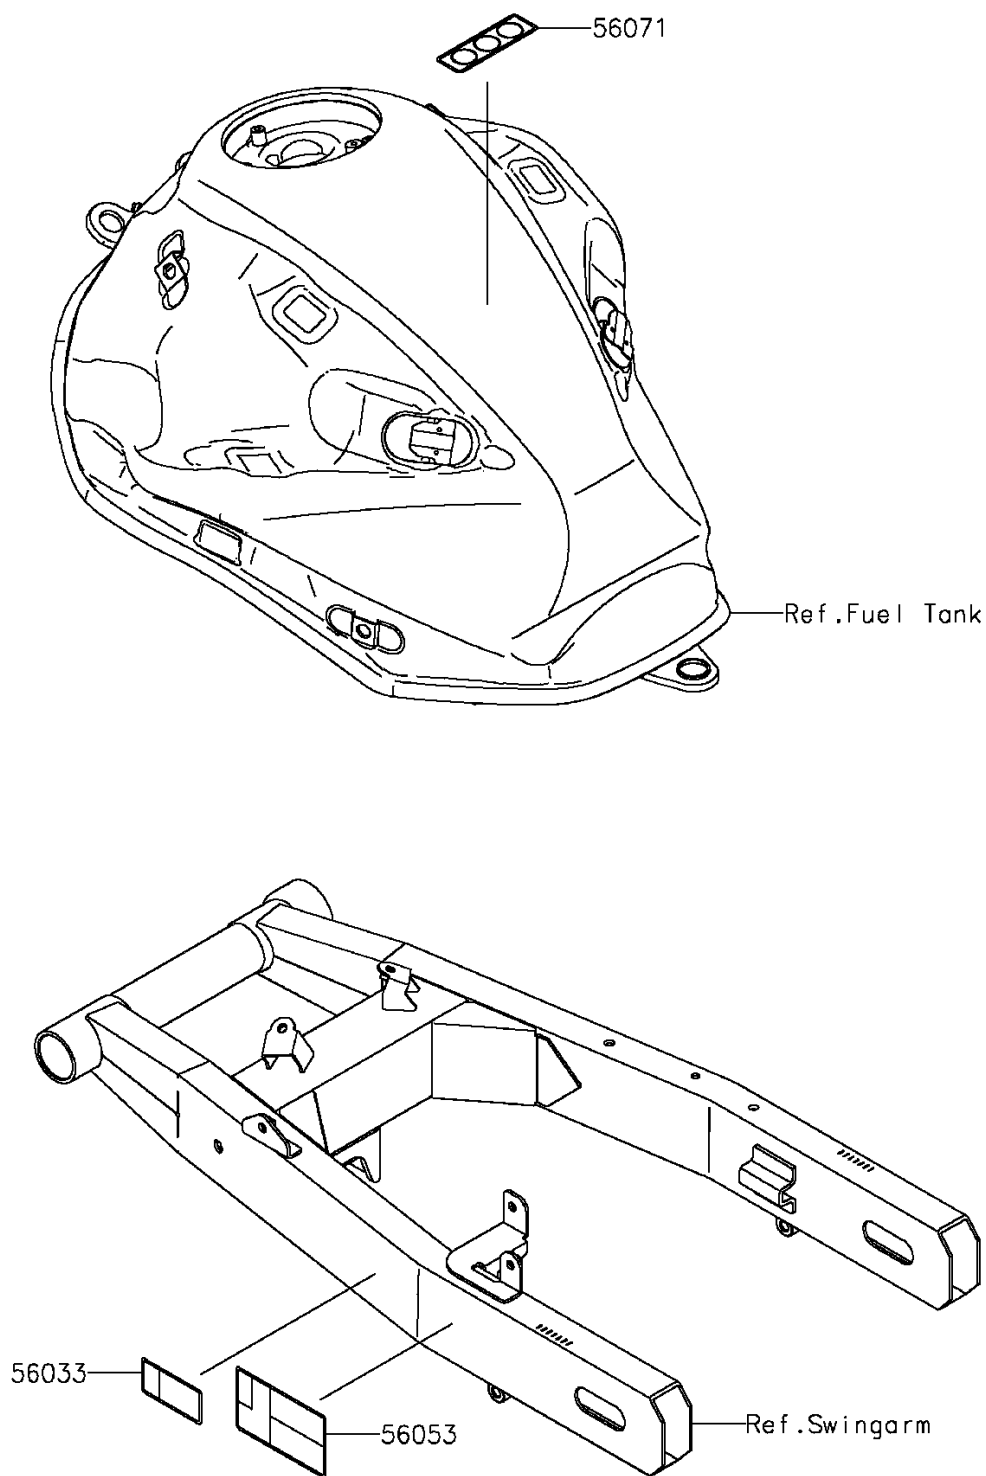

2013 ZR800 (European)

PARTS DIAGRAM

Labels

F2860

2013 ZR800 (European)

PARTS LIST

Labels

ITEM NAME

PART NUMBER

QUANTITY
