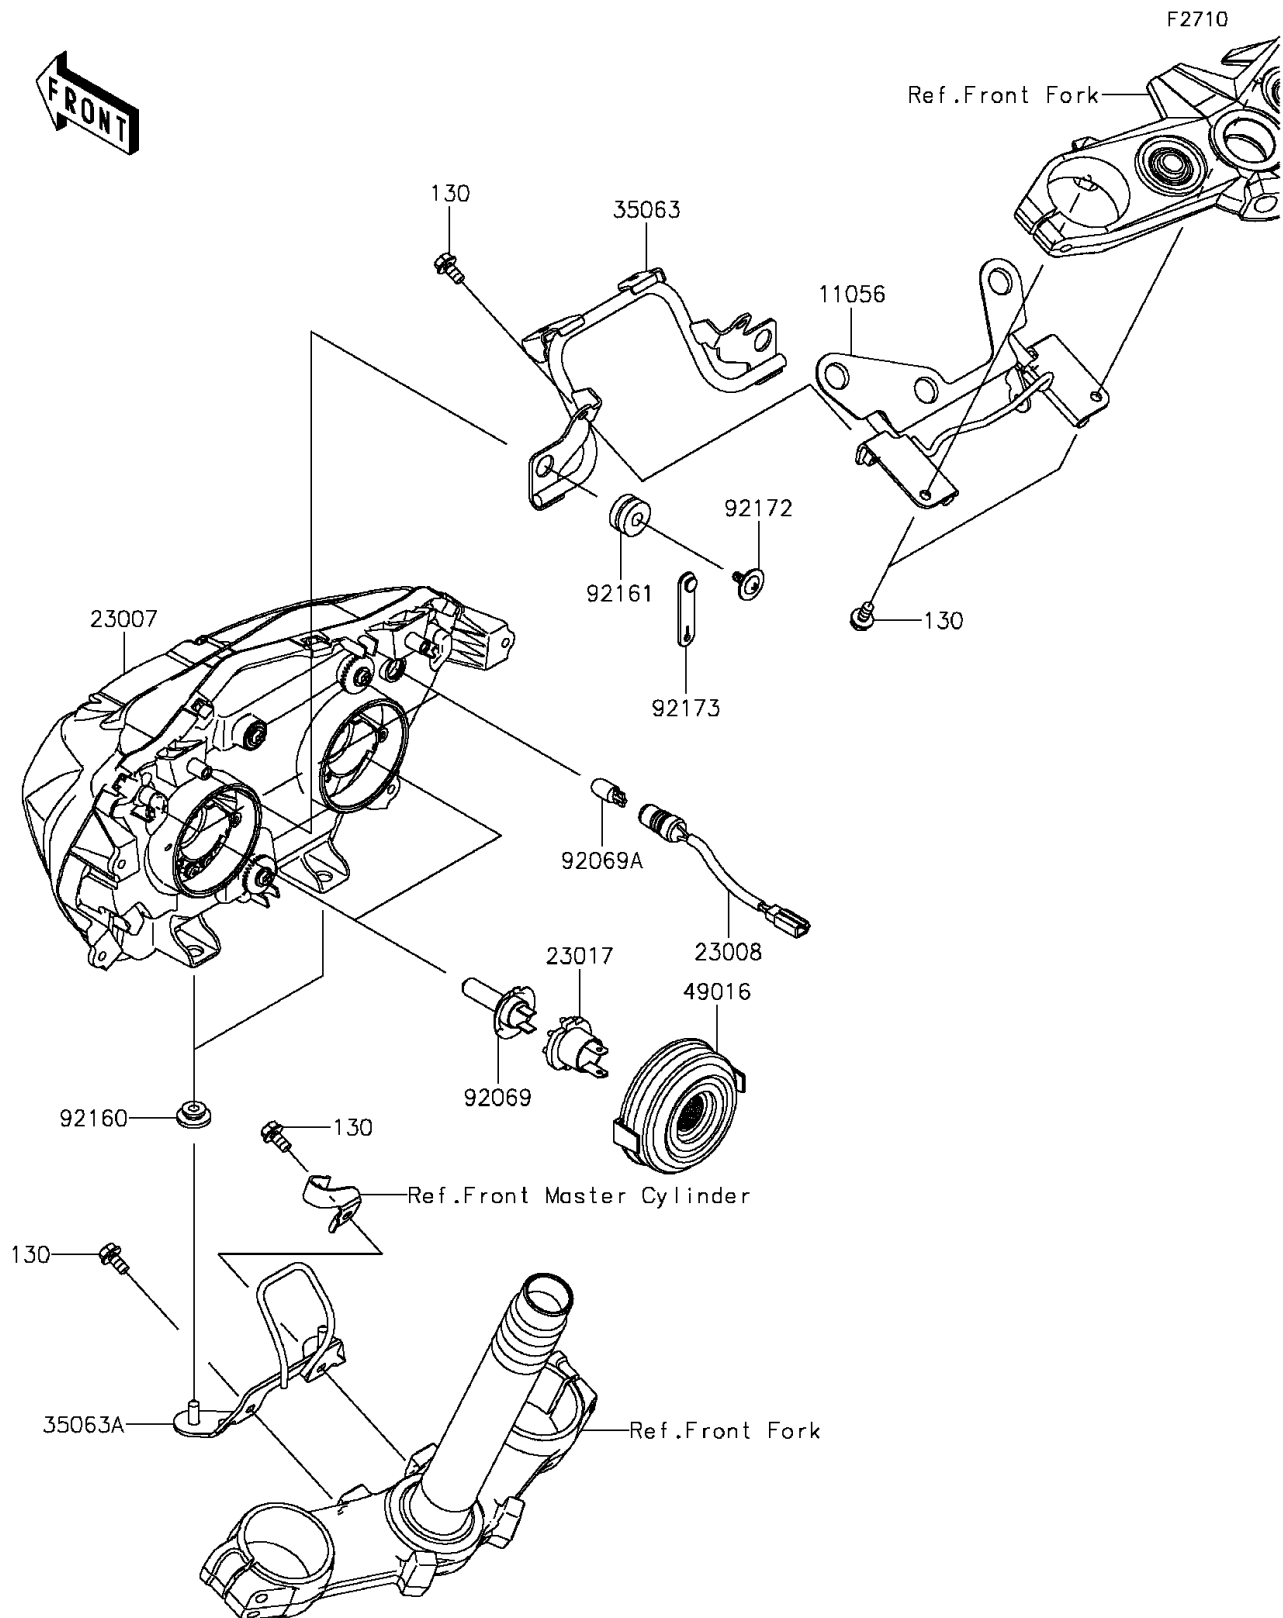

2015 ZR800 (European)

PARTS DIAGRAM

Headlight(s)

2015 ZR800 (European)

PARTS LIST

Headlight(s)

ITEM NAME	PART NUMBER	QUANTITY
BOLT-FLANGED,6X12 (Ref # 130)	130BB0612	6
BRACKET,METER (Ref # 11056)	11056-1801	1
LENS-COMP (Ref # 23007)	23007-0180	1
SOCKET-ASSY,POSITION LAMP (Ref # 23008)	23008-0152	2
SOCKET,HEAD LAMP (Ref # 23017)	23017-0004	2
STAY,HEAD LAMP,UPP (Ref # 35063)	35063-0865	1
STAY,HEAD LAMP,LWR (Ref # 35063A)	35063-0866	1
COVER-SEAL (Ref # 49016)	49016-0591	2
BULB,12V 55W,H7 (Ref # 92069)	92069-0053	2
BULB,12V 5W (Ref # 92069A)	92069-1016	2
DAMPER (Ref # 92160)	92160-1613	2
DAMPER (Ref # 92161)	92161-0054	2
SCREW,TAPPING+PW,5X14 (Ref # 92172)	92172-0477	2
CLAMP,RUBBER PLATE (Ref # 92173)	92173-1229	2