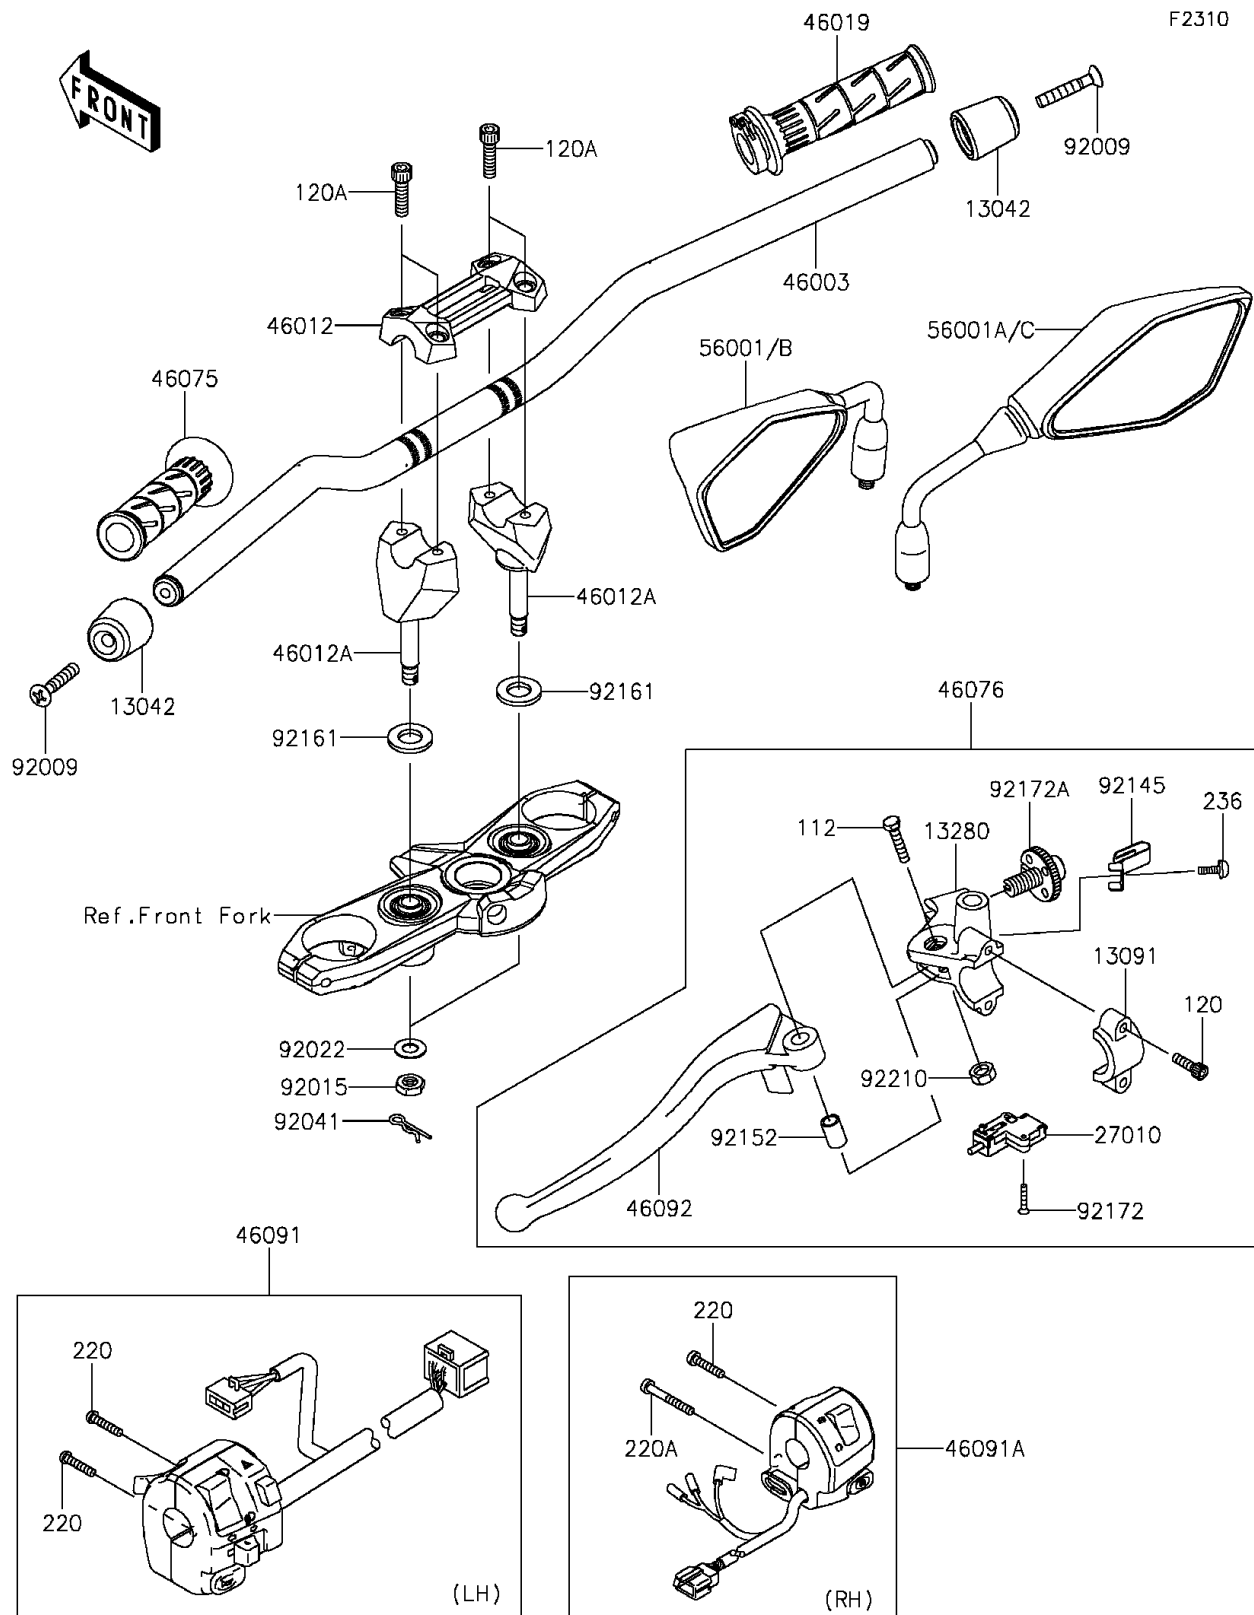

2013 ZR800 (European)

PARTS DIAGRAM

Handlebar

2013 ZR800 (European)

PARTS LIST

Handlebar

ITEM NAME

PART NUMBER

QUANTITY
