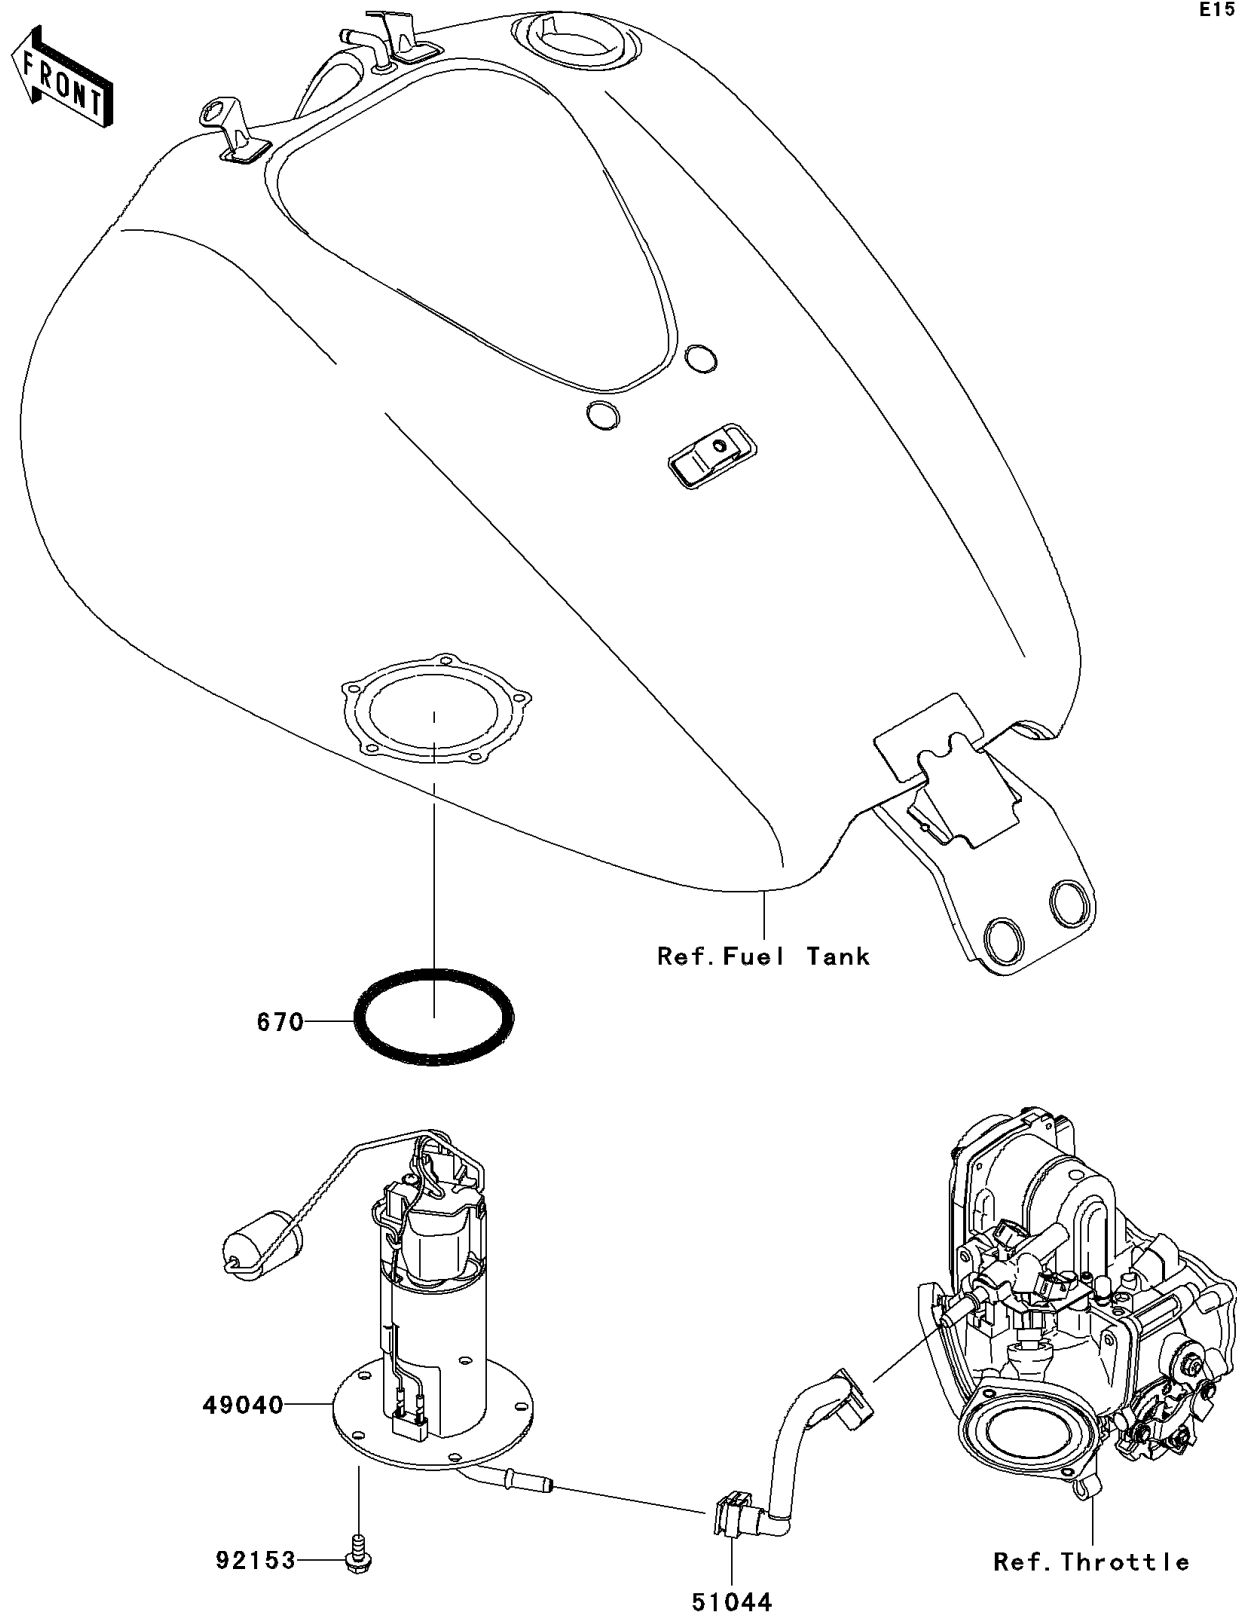

2009 Vulcan® 1700 Classic LT

PARTS DIAGRAM

Fuel Pump

E1520

2009 Vulcan® 1700 Classic LT

PARTS LIST

Fuel Pump

ITEM NAME	PART NUMBER	QUANTITY
-----------	-------------	----------
